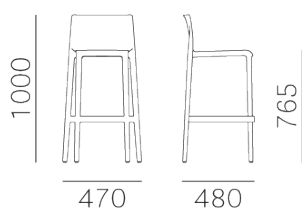

DESCRIZIONE

Sgabello mod.Volt cm 47 x 48 x 100 h
in polipropilene colore bianco.
Seduta h 76,5 cm

COLORE

Bianco

 adatto anche per outdoor

 impilabile