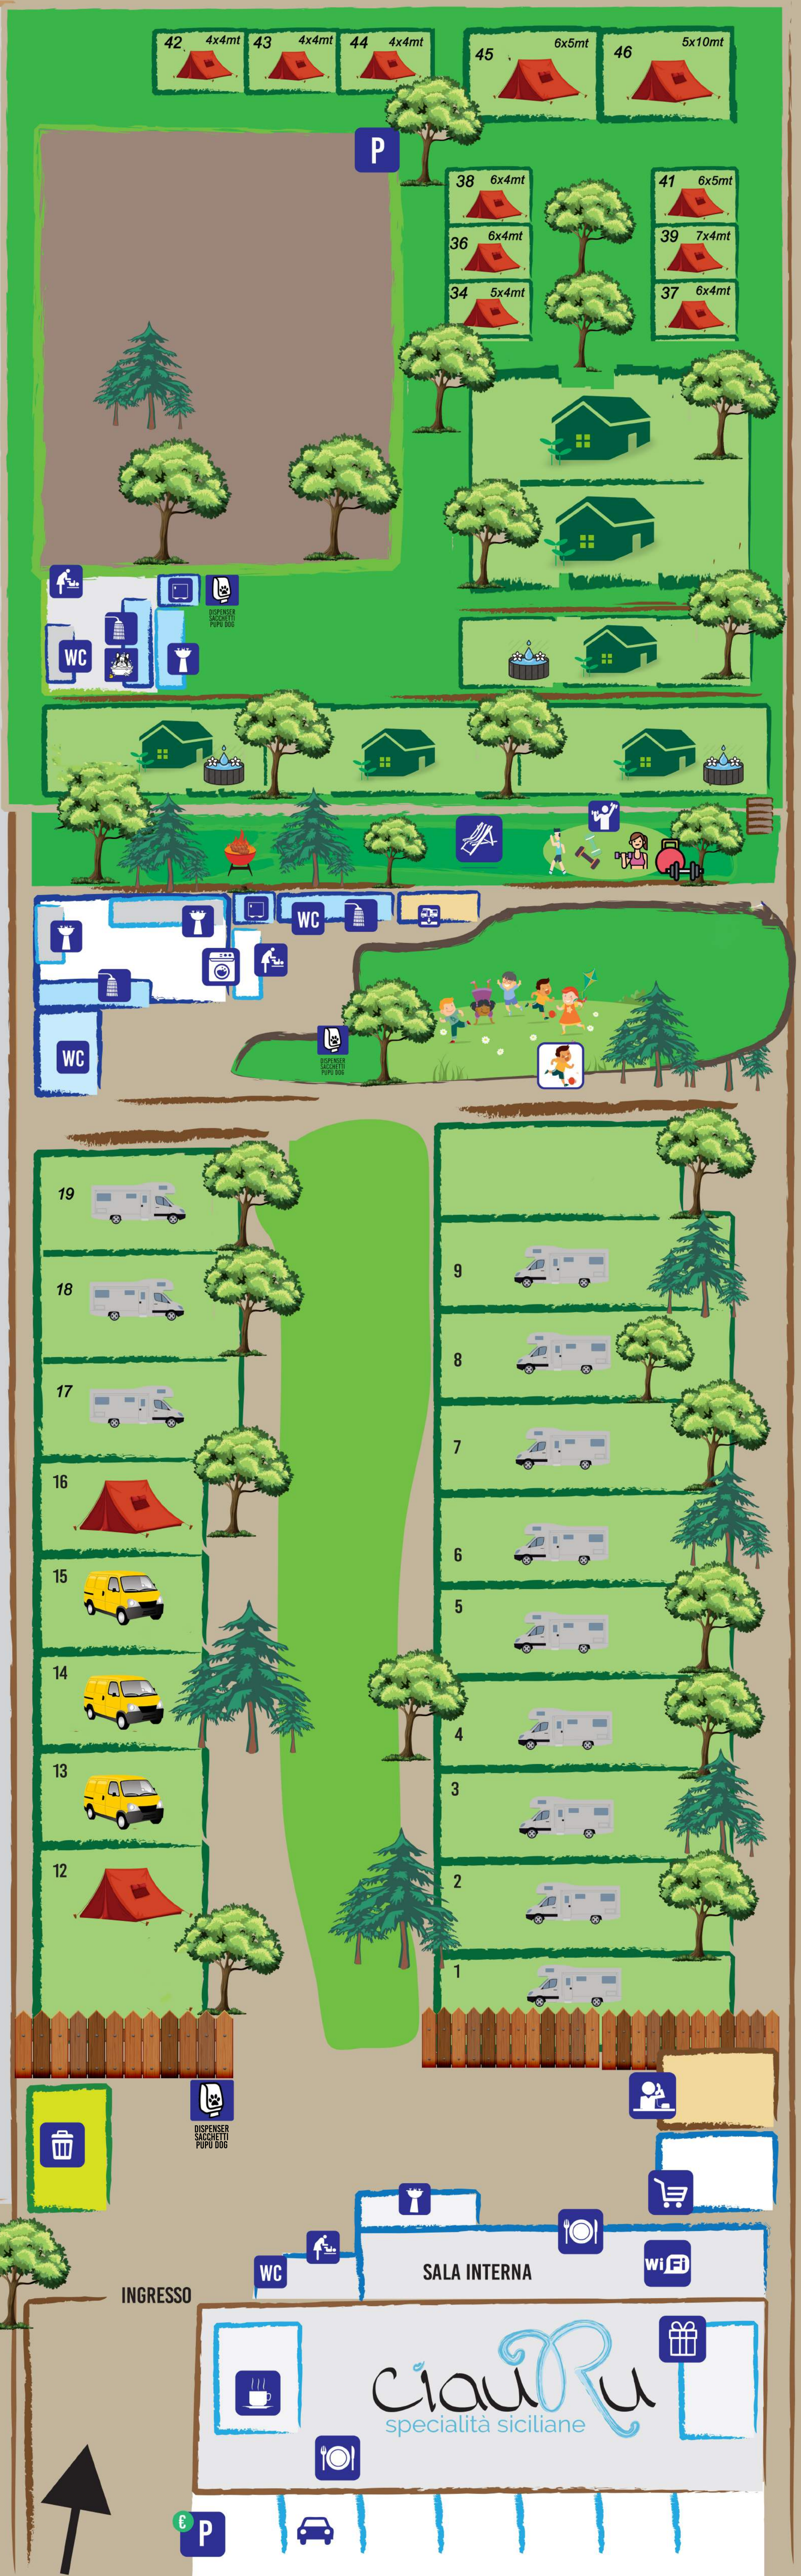

LEGENDA

-  GLAMPING
-  SPIAGGIA
-  BAR
-  RISTORANTE
-  ISOLA ECOLOGICA
-  MARKET
-  WI-FI FREE
-  TOILETTE
UOMINI - DONNE - DISABILI
-  FASCIATOIO
-  DOCCIA
-  LAVABO
-  LAVANDERIA
-  FRIGOBIX
-  ZONA LETTURA
-  CAMPER
-  TENDE
-  MINIVAN
-  ZONA BARBECUE
-  ZONA KIDS
-  PARCHEGGIO
-  PARCHEGGIO A PAGAMENTO
-  AREA SKY FITNESS
-  CAMPER SERVICE
-  RECEPTION
-  DOG SHOWER

STRADA INTERNA AL CAMPING

Paradiso del Mare

SPIAGGIA A 30 MT.
BEACH TO 30 MT.