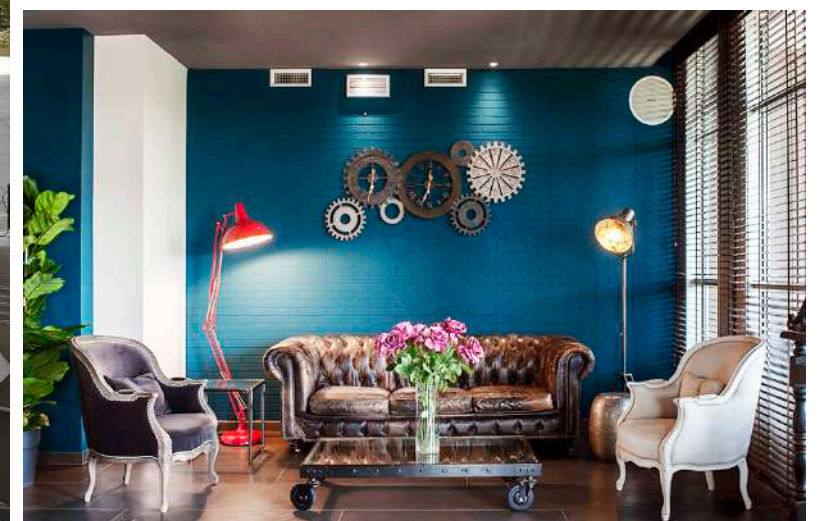

Il Ristorante "Il Vespertino", con menu à la carte, si compone di una sala interna con 195 coperti, grandi e comode sedute, tavoli ampi, luci calde e morbide e una terrazza esterna con 20 coperti, affacciata sul giardino panoramico.

L'Hotel dista 1 km dall'uscita del raccordo autostradale e a 3 minuti da Perugia. Presente il servizio di minimetrò per il centro città.