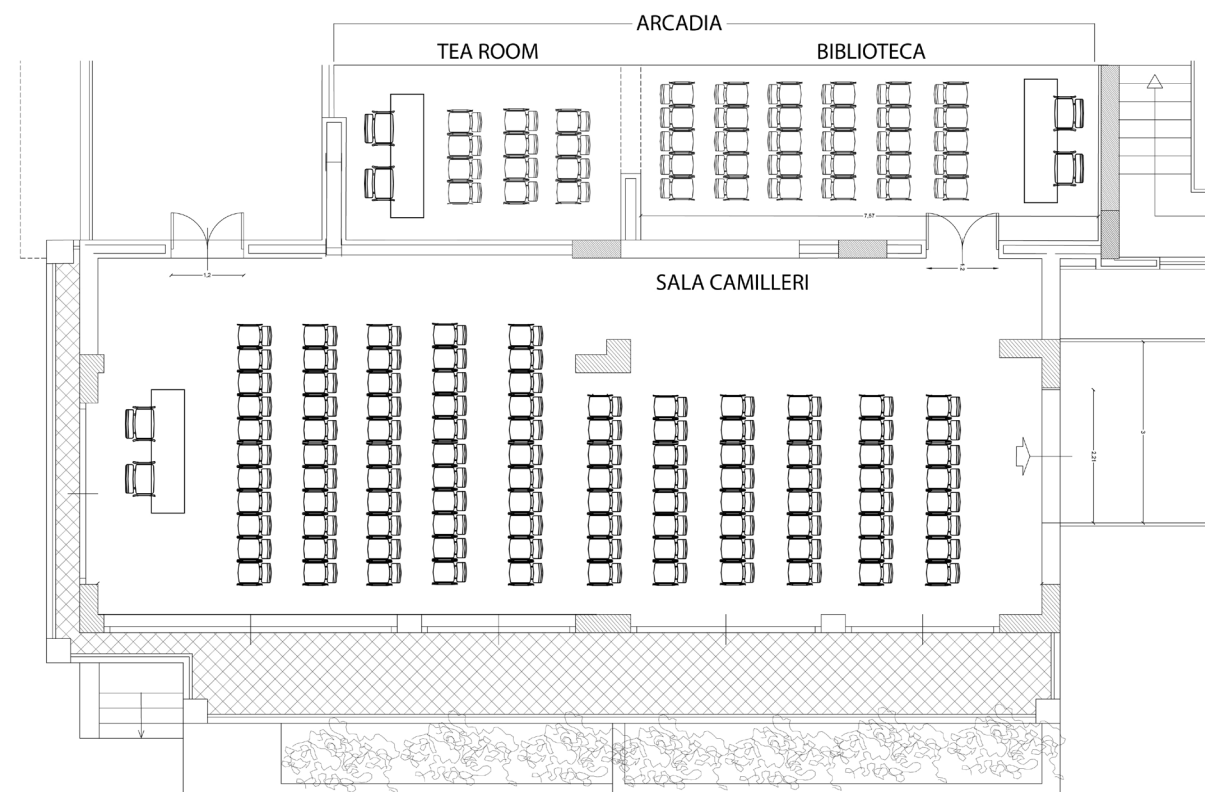

★★★★★ L
**GRAND HOTEL
SAN PIETRO**
TAORMINA - SICILIA

Sale meeting

MEETING ROOM	MT LUNGHEZZA	MT LARGHEZZA	SQMT	MT ALTEZZA	DAY LIGHT	SEA VIEW	OVERHEAD PROJECTOR	FIX SCREEN	STANDARD AUDIO VISUAL	THEATRE	BOARD	CABARET STYLE	CLASS	U SHAPE	CLOSED U SHAPE
CAMILLERI	15	5,30	94,50	2,75	X	X	X	X	X	66	40	40	40	30	40
BIBLIOTECA	7	5	35,80	3	X		X	X	X	25	10	18	15	12	
TEA ROOM	4,80	5	23,20	3								8			
ARCADIA	11,80	10	59	3			X	X	X	40	25	30	20	20