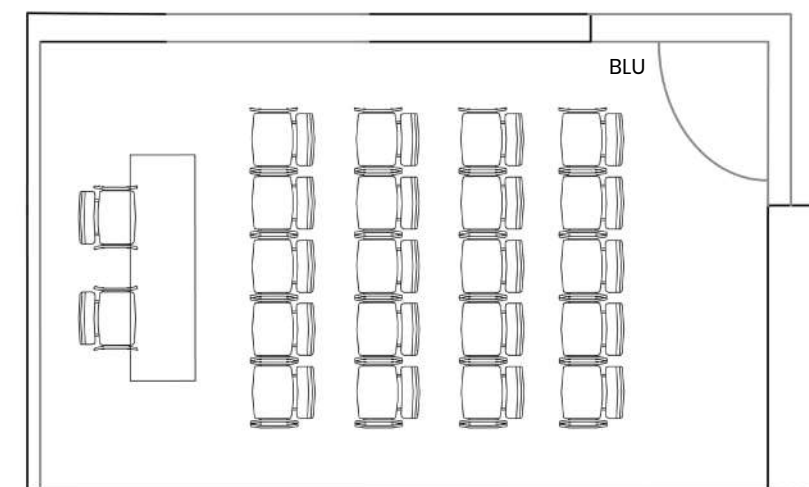

NAUTILUS

★ ★ ★ ★
FAMILY HOTEL
PESARO – MARCHE

Sale meeting

Studiato per una clientela alla ricerca di spazi per organizzare eventi e meeting di successo lontano dal caos del centro storico, l'Hotel dispone di 4 sale modulari, con luce naturale, di altezza 3,20 m.