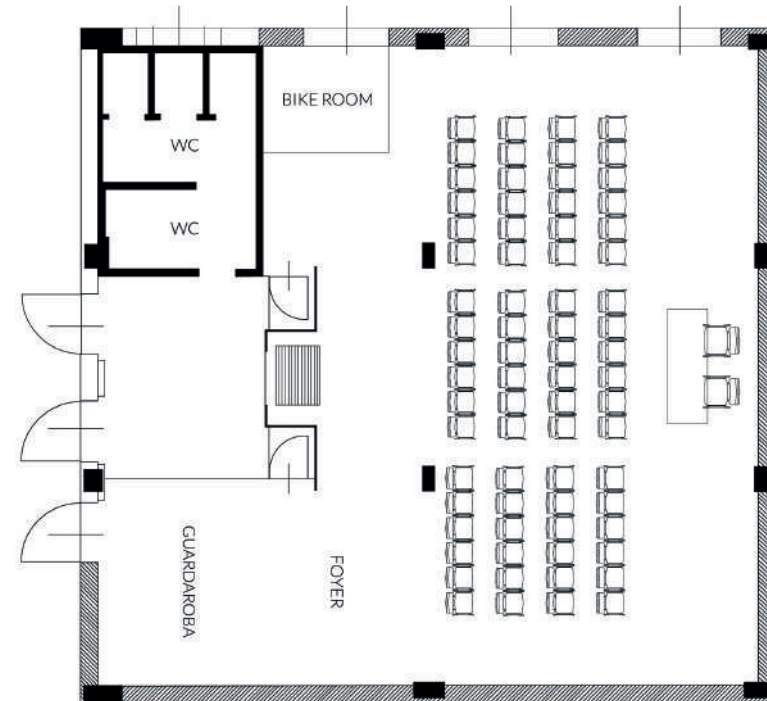

* * * *

LA MERIDIANA

URBAN HOTEL
PERUGIA - UMBRIA

Sale meeting

NEW ORLEANS