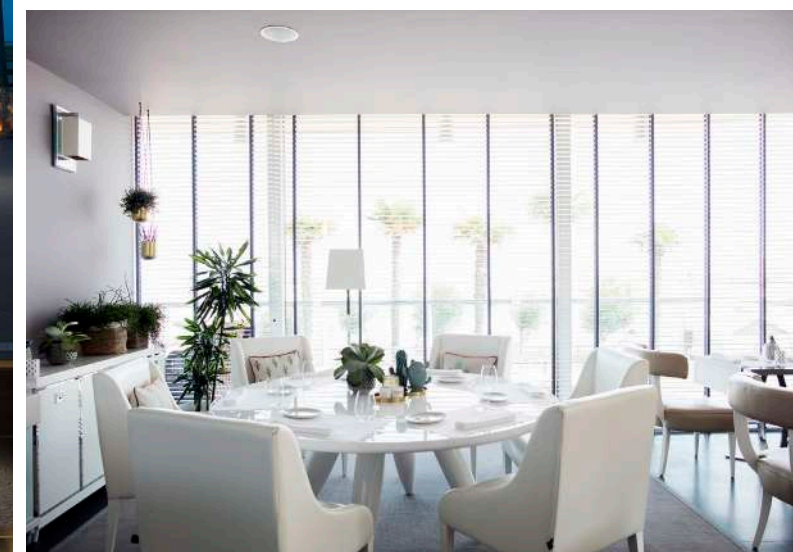

Il '59 Restaurant, in un ambiente raffinato, dal glamour anni '50, propone una cucina creativa, che esalta le gemme del territorio e racconta la tradizione. Ospita fino a 60 persone e dispone di eleganti tavoli vista mare, saletta privata con cigar room e dehor esterno.