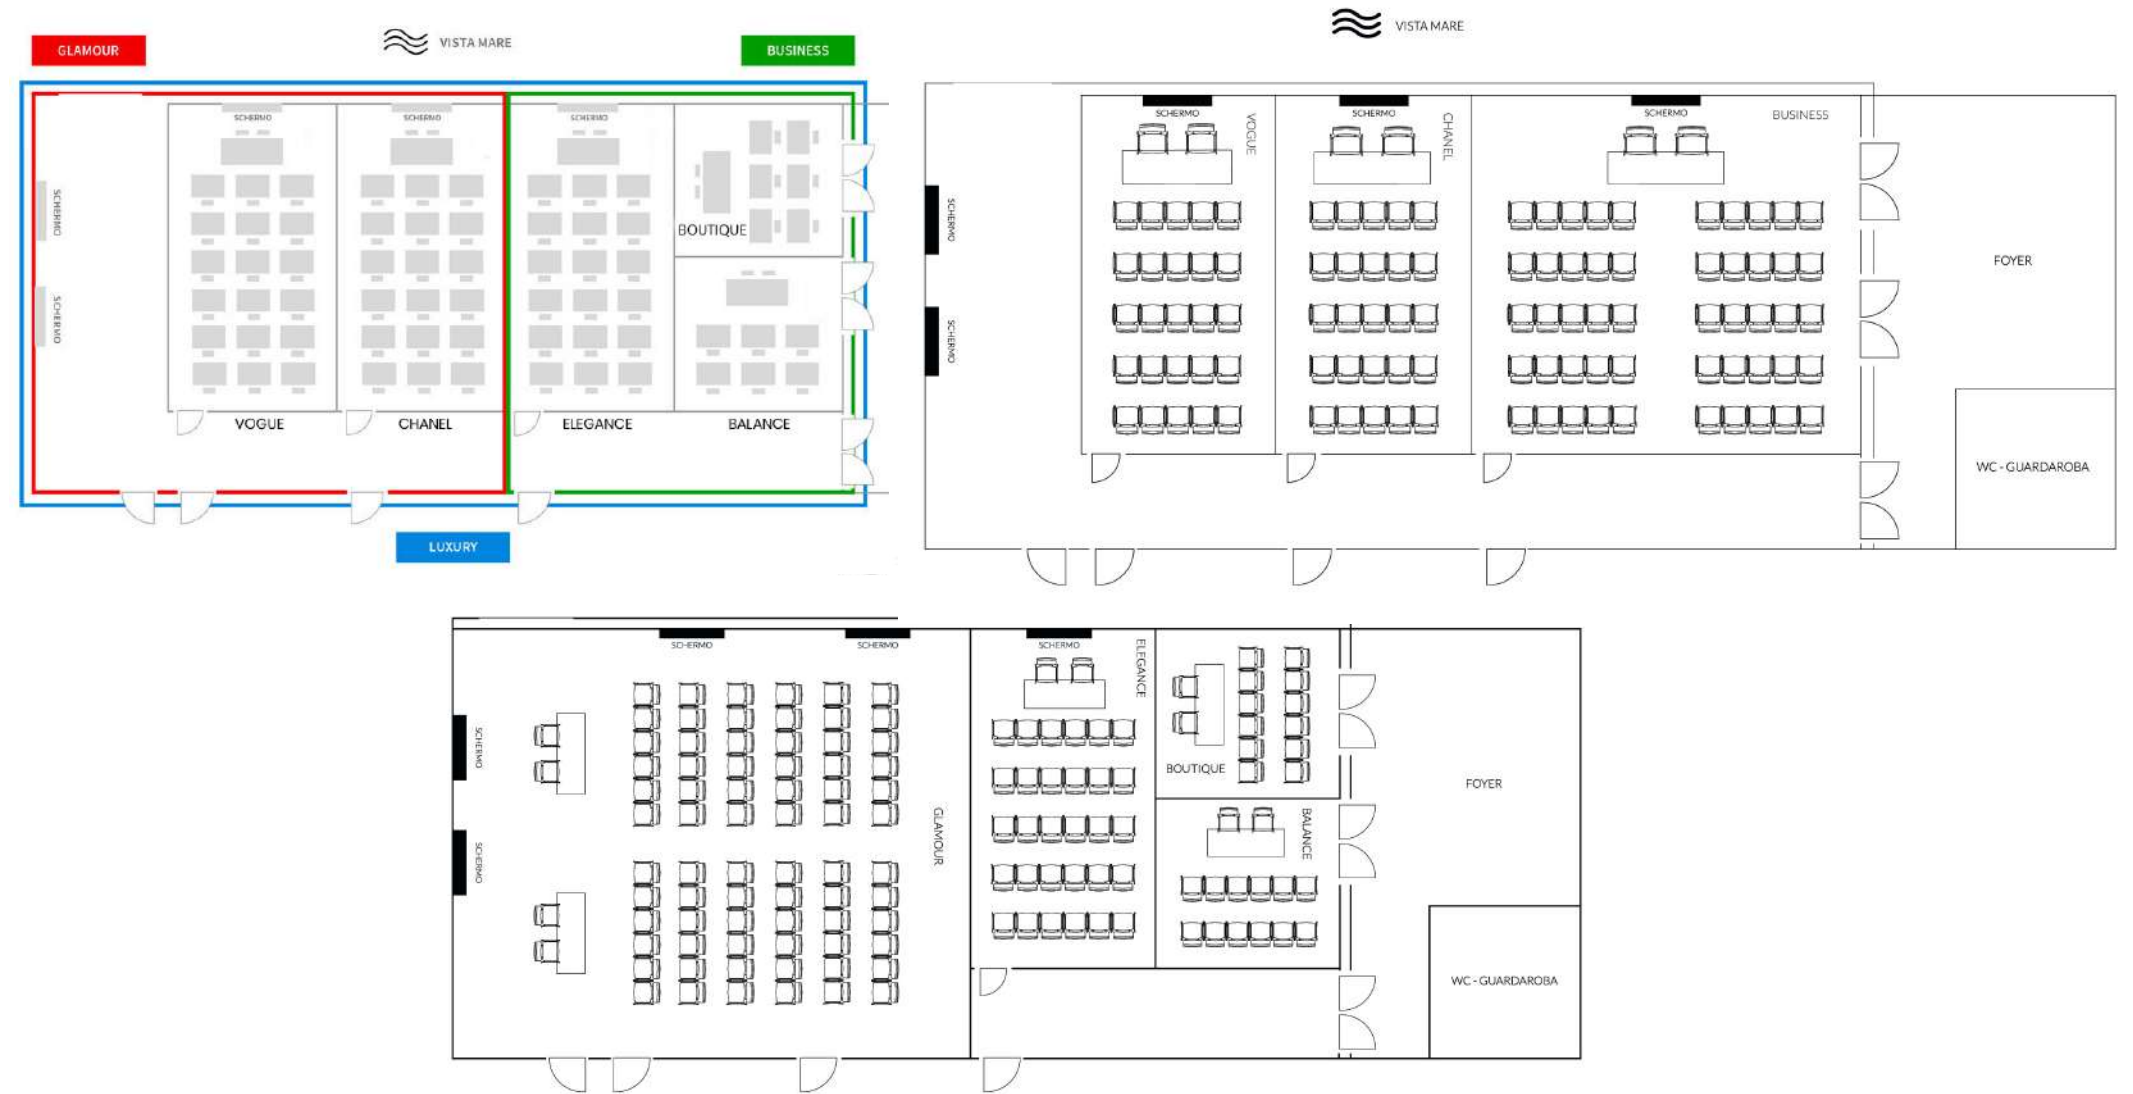

La struttura dispone di 52 camere di diverse tipologie, reception aperta 24 h, sala lettura, bar, ristorante, bistrò, centro congressi, SPA con area umida di 600 mq e cabine vista mare, garage interno, servizi per matrimoni. Di fronte all'Hotel, la spiaggia privata attrezzata con ombrelloni e lettini, offre ristorante, bar, zona relax e due vasche Jacuzzi (apertura stagionale). L'edificio è costruito su 7 piani ed è dotato di 2 ascensori.

Il '59 Restaurant, in un ambiente raffinato, dal glamour anni '50, propone una cucina creativa, che esalta le gemme del territorio e racconta la tradizione. Ospita fino a 60 persone e dispone di eleganti tavoli vista mare, saletta privata con cigar room e dehor esterno.

* * * * *

EXCELSIOR

CONGRESS, SPA & LIDO

PESARO - MARCHE

Sale meeting

MEETING ROOM	MT LUNGHEZZA L	MT LARGHEZZA W	SQMT M2	MT ALTEZZA H	DAY LIGHT	SEA VIEW	OVERHEAD PROJECTOR	FIX SCREEN	STANDARD AUDIO VISUAL	THEATRE	BOARD	CABARET STYLE	CLASS	U SHAPE	CLOSED U SHAPE
ELEGANCE	9,29	4,89	45,4	3	x	x	x	x	x	30	14	15	20	14	14
CHANEL	9,29	4,89	45,4	3	x	x	x	x	x	30	14	15	20	14	14
VOGUE	9,29	4,89	45,4	3	x	x	x	x	x	30	14	15	20	14	14
BALANCE	4,72	4,77	22,5	3					x	12	10		8	10	10
BOUTIQUE	4,77	4,41	21	3	x	x			x	12	10		8	6	10
GLAMOUR	14,6	9,29	136	3	x	x	x	x	x	100	40	30	50	40	40
LUXURY	24,16	10,88	262	3	x	x	x	x	x	252		100	120		
BUSINESS	9,66	9,29	88,9	3	x	x	x	x	x	50	30	20	20	30	30