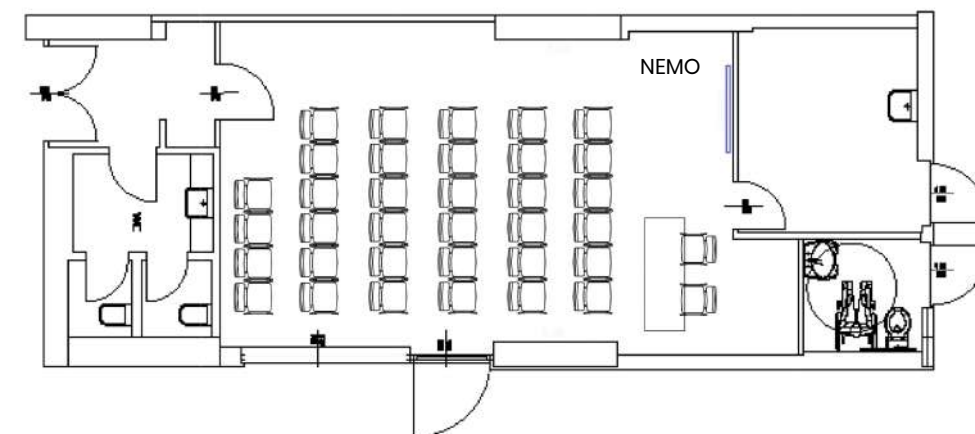

Sale meeting

Studiato per una clientela alla ricerca di spazi per organizzare eventi e meeting di successo lontano dal caos del centro storico, l'Hotel dispone di 4 sale modulari, con luce naturale, di altezza 3,20 m.

MEETING ROOM	MT LUNGHEZZA	MT LARGHEZZA	SQMT	MT ALTEZZA	DAY LIGHT	SEA VIEW	OVERHEAD PROJECTOR	FIX SCREEN	STANDARD AUDIO VISUAL	THEATRE	BOARD	CABARET STYLE	CLASS	U SHAPE	CLOSED U SHAPE
POSEIDON	22,27	10,10	220	2,7	X	X	X	X		200	44	85	100		
NEMO	8,62	5,46	49	2,7	X		X	X	X	30	16	20	12	16	20
ACQUARIO	7,10	3,80	30	2,7	X		X	X		15	12				
BLU	5,00	2,80	14	2,7				X