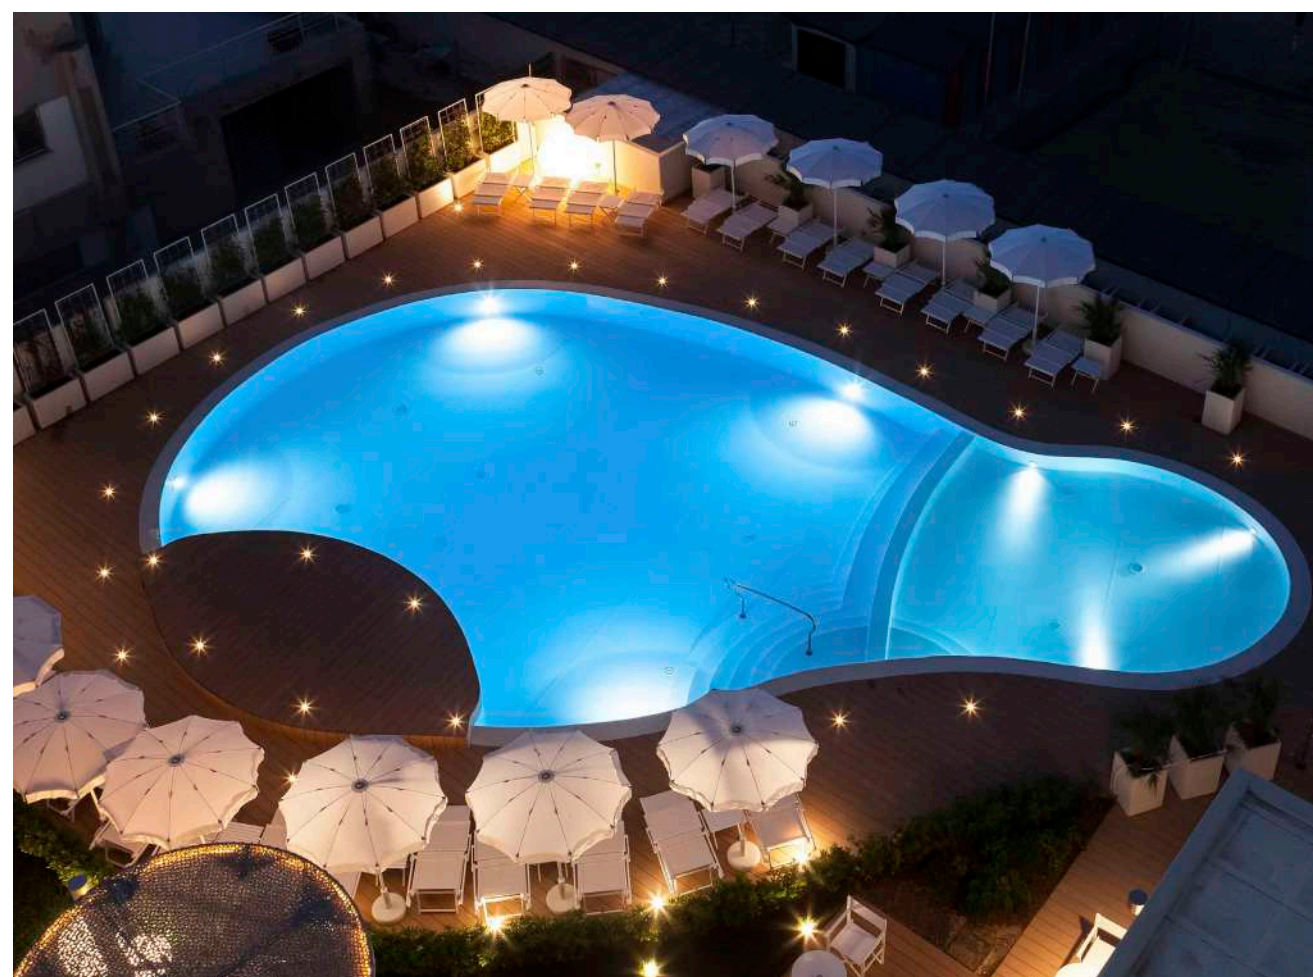

NAUTILUS

★ ★ ★ ★
FAMILY HOTEL
PESARO – MARCHE

Viale Trieste, 26, 61121 Pesaro
+39 0721 389001

info.nautilus@lindberghhotels.it

www.hotelnautiluspesaro.com

LINDBERGH
HOTELS & RESORTS

Il Nautilus Family Hotel è un design Hotel, costruito secondo i principi della bioedilizia, con 96 camere, garage a pagamento (40 posti auto), ristorante, biberoneria, bar, piscina, area giochi interna e giardino esterno per bambini con miniclub e animazione. 2 edifici di 6 piani, 4 ascensori (3 per disabili). Il legno, utilizzato per l'Hotel Nautilus (788 metri cubi) è stato lavorato in pannelli lamellari, assemblati impiegando unicamente colle ad acqua. Il risultato è un edificio solido ma flessibile e una struttura portante capace di resistere al fuoco più a lungo. Alla robustezza antisismica si aggiungono poi valori di risparmio energetico particolarmente vantaggiosi, soprattutto per un hotel che deve mantenere condizioni ideali di climatizzazione durante tutto l'anno.

Il potere isolante del legno, in questo caso, riduce al minimo l'utilizzo dell'aria condizionata in estate e del riscaldamento in inverno, mantenendo valori ottimali di umidità in ogni zona dell'edificio e abbattendo i consumi in favore di una riduzione dell'inquinamento ambientale. Il Nautilus Family Hotel è anche un Bike Hotel: attrezzato per ospitare ciclisti, dispone di un angolo adibito al lavaggio bici, officina meccanica, rimessaggio custodito e lavanderia express.