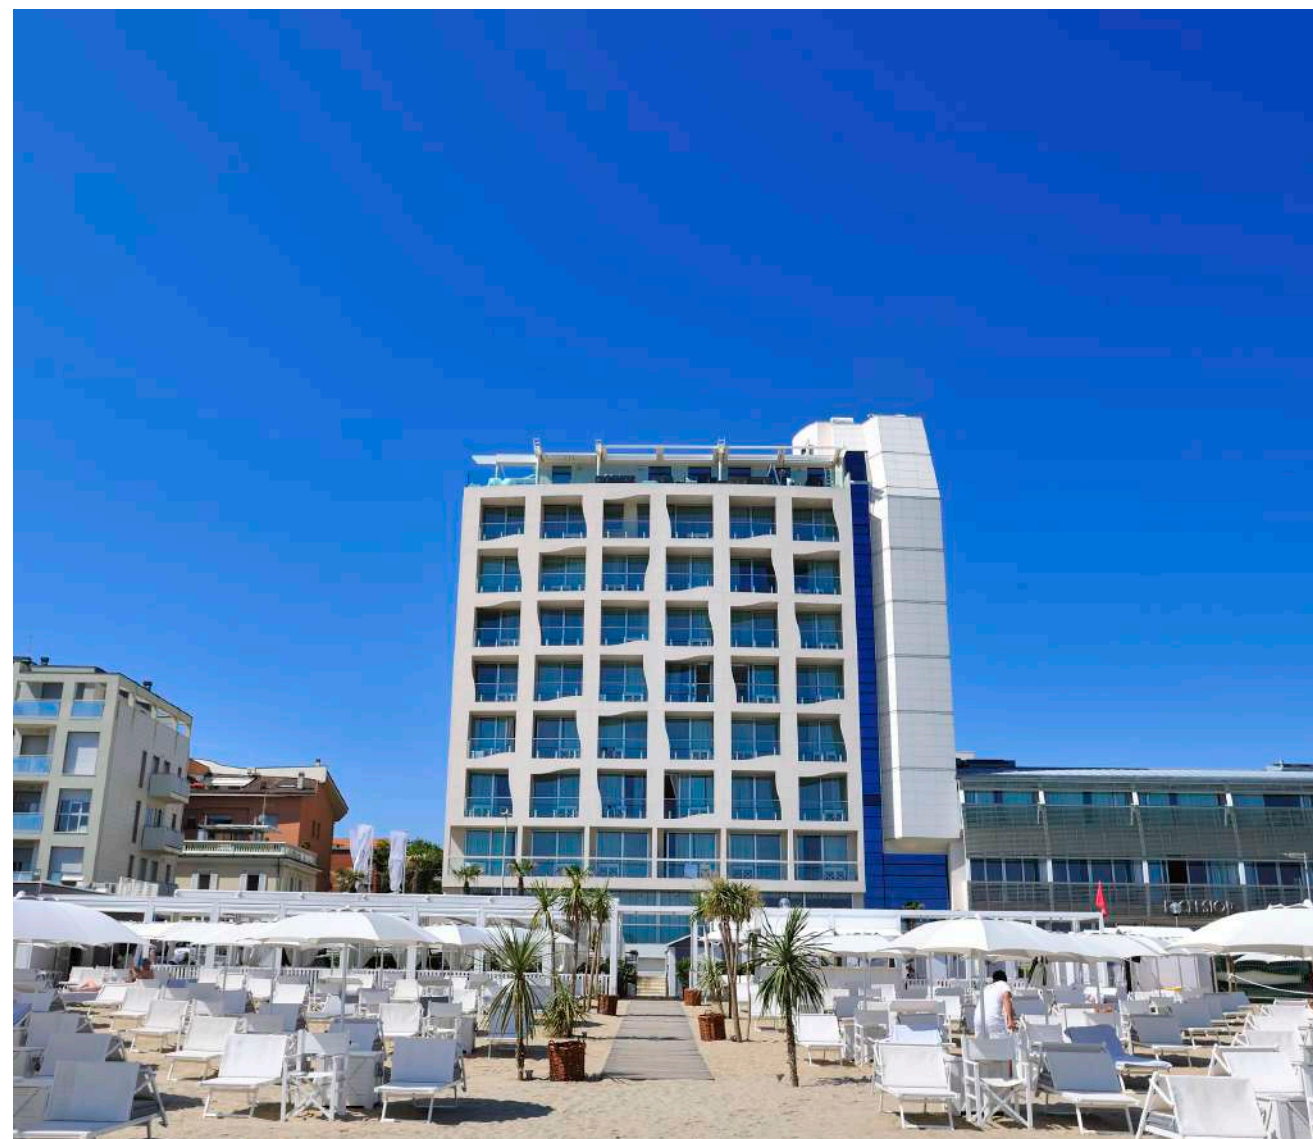

www.excelsiorpesaro.it

LINDBERGH
HOTELS & RESORTS

L'Hotel Excelsior sorge sul lungomare di Pesaro e offre ai propri Ospiti un'esperienza glamour in stile anni '50. Un momento dedicato al buon vivere e all'eleganza, per soggiorni leisure o business. Un Boutique Hotel dove ogni dettaglio è curato nei minimi particolari.