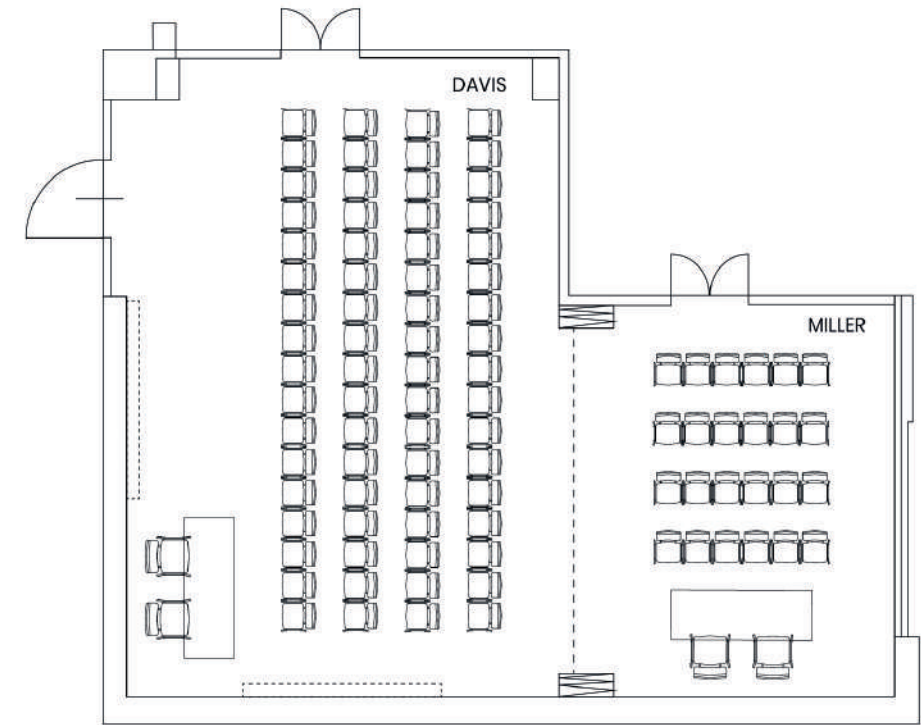

Il Ristorante "Il Vespertino", con menu à la carte, si compone di una sala interna con 195 coperti, grandi e comode sedute, tavoli ampi, luci calde e morbide e una terrazza esterna con 20 coperti, affacciata sul giardino panoramico.

JAZZ

MEETING ROOM	MT. LUNGHEZZA L	MT. LARGHEZZA W	SQMT M2	MT. ALTEZZA H	DAY LIGHT	OVERHEAD PROJECTOR	FIX SCREEN	STANDARD AUDIO VISUAL	THEATRE	BOARD	CABARET STYLE	CLASS	U SHAPE	CLOSED U SHAPE
NEW ORLEANS	26,64	16,27	157,84	3		x	x	x	93	70	80	58	50	70
DAVIS	9,91	6,89	77,15	3	x	x	x	x	42	14	27	20	15	14
MILLER	6,07	4,96	30,00	3			x		12	12	12	15	8	12
JAZZ (DAVIS + MILLER)	15,98	11,85	107,15	3	x	x	x	x	52	26	39	40	23	26