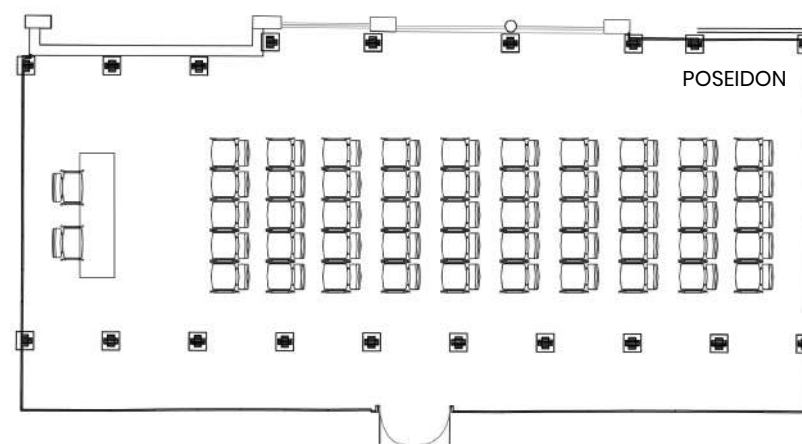

NAUTILUS

★ ★ ★ ★
FAMILY HOTEL
PESARO – MARCHE

Sale meeting

Studiato per una clientela alla ricerca di spazi per organizzare eventi e meeting di successo lontano dal caos del centro storico, l'Hotel dispone di 4 sale modulari, con luce naturale, di altezza 3,20 m.