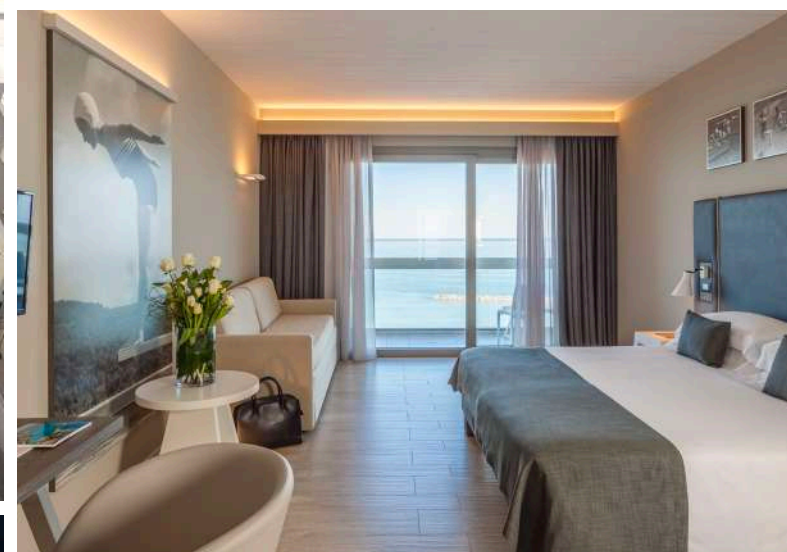

Il Nautilus Family Hotel è un design Hotel, costruito secondo i principi della bioedilizia, con 96 camere, garage a pagamento (40 posti auto), ristorante, biberoneria, bar, piscina, area giochi interna e giardino esterno per bambini con miniclub e animazione. 2 edifici di 6 piani, 4 ascensori (3 per disabili). Il legno, utilizzato per l'Hotel Nautilus (788 metri cubi) è stato lavorato in pannelli lamellari, assemblati impiegando unicamente colle ad acqua. Il risultato è un edificio solido ma flessibile e una struttura portante capace di resistere al fuoco più a lungo. Alla robustezza antisismica si aggiungono poi valori di risparmio energetico particolarmente vantaggiosi, soprattutto per un hotel che deve mantenere condizioni ideali di climatizzazione durante tutto l'anno.