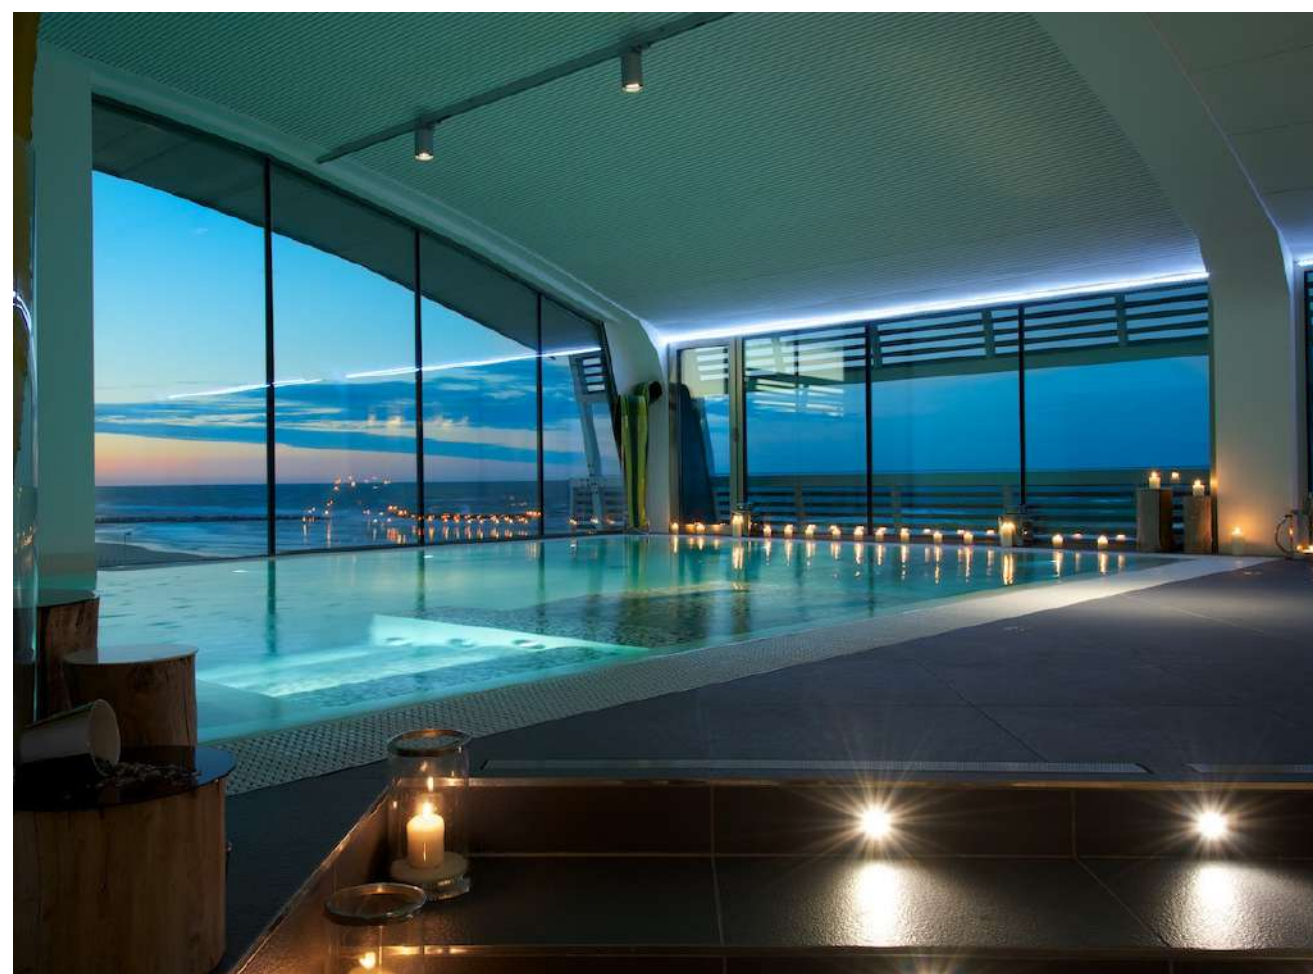

* * * * *

EXCELSIOR

CONGRESS, SPA & LIDO

PESARO – MARCHE

Lungomare Nazario Sauro, 30/34, 61121 Pesaro

+39 0721 630011

info.excelsior@lindberghhotels.it

www.excelsiorpesaro.it

LINDBERGH
HOTELS & RESORTS

L'Hotel Excelsior sorge sul lungomare di Pesaro e offre ai propri Ospiti un'esperienza glamour in stile anni '50. Un momento dedicato al buon vivere e all'eleganza, per soggiorni leisure o business. Un Boutique Hotel dove ogni dettaglio è curato nei minimi particolari.

La struttura dispone di 52 camere di diverse tipologie, reception aperta 24 h, sala lettura, bar, ristorante, bistrò, centro congressi, SPA con area umida di 600 mq e cabine vista mare, garage interno, servizi per matrimoni. Di fronte all'Hotel, la spiaggia privata attrezzata con ombrelloni e lettini, offre ristorante, bar, zona relax e due vasche Jacuzzi (apertura stagionale). L'edificio è costruito su 7 piani ed è dotato di 2 ascensori.

Il '59 Restaurant, in un ambiente raffinato, dal glamour anni '50, propone una cucina creativa, che esalta le gemme del territorio e racconta la tradizione. Ospita fino a 60 persone e dispone di eleganti tavoli vista mare, saletta privata con cigar room e dehor esterno.