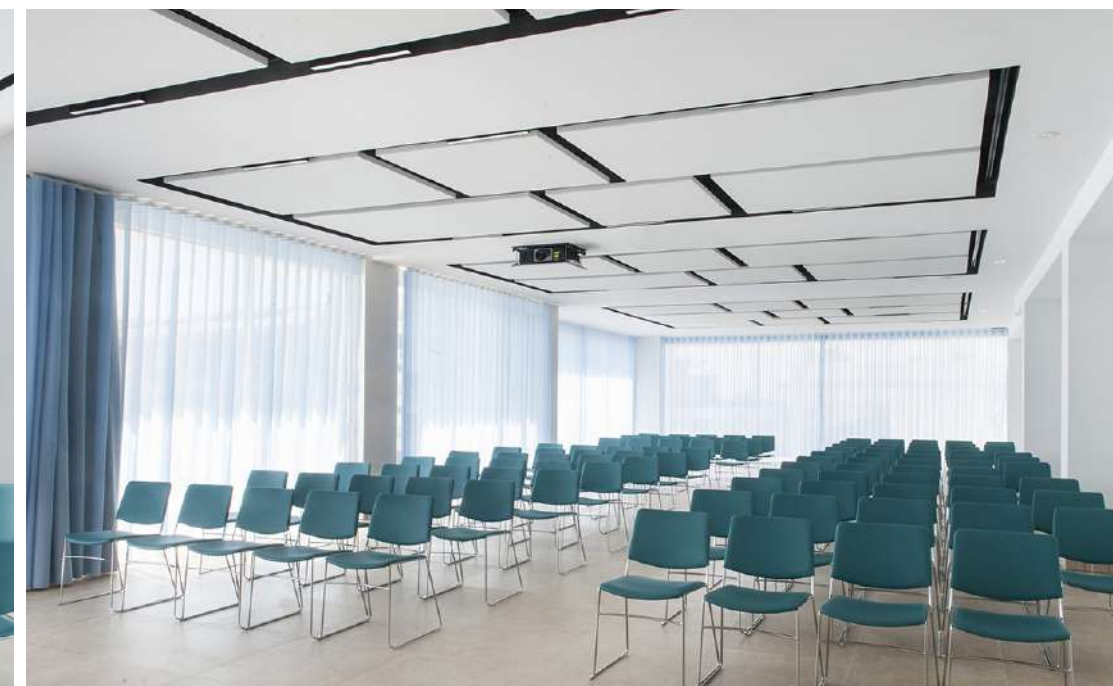

MODICA BEACH RESORT

MARINA DI MODICA - SICILIA

Sale meeting

MEETING ROOM	MT LUNGHEZZA L	MT LARGHEZZA W	SQMT M2	MT ALTEZZA H	DAY LIGHT	OVERHEAD PROJECTOR	SEA VIEW	STANDARD AUDIO VISUAL	THEATRE	BOARD	CABARET STYLE	CLASS	U SHAPE	CLOSED U SHAPE
AGAVE	10,2	9,85	100,47	3,4	X	X	X	X	80			45	25	30

La sala meeting può essere allestita per ospitare fino a 80 persone. Ricevimenti, matrimoni e banchetti possono essere ospitati nella vasta zona gazebo adiacente al ristorante o nello splendido roof sopra la sala meeting. Entrambe le location esterne godono di vista mozzafiato sul mare.

LINDBERGH
HOTELS & RESORTS