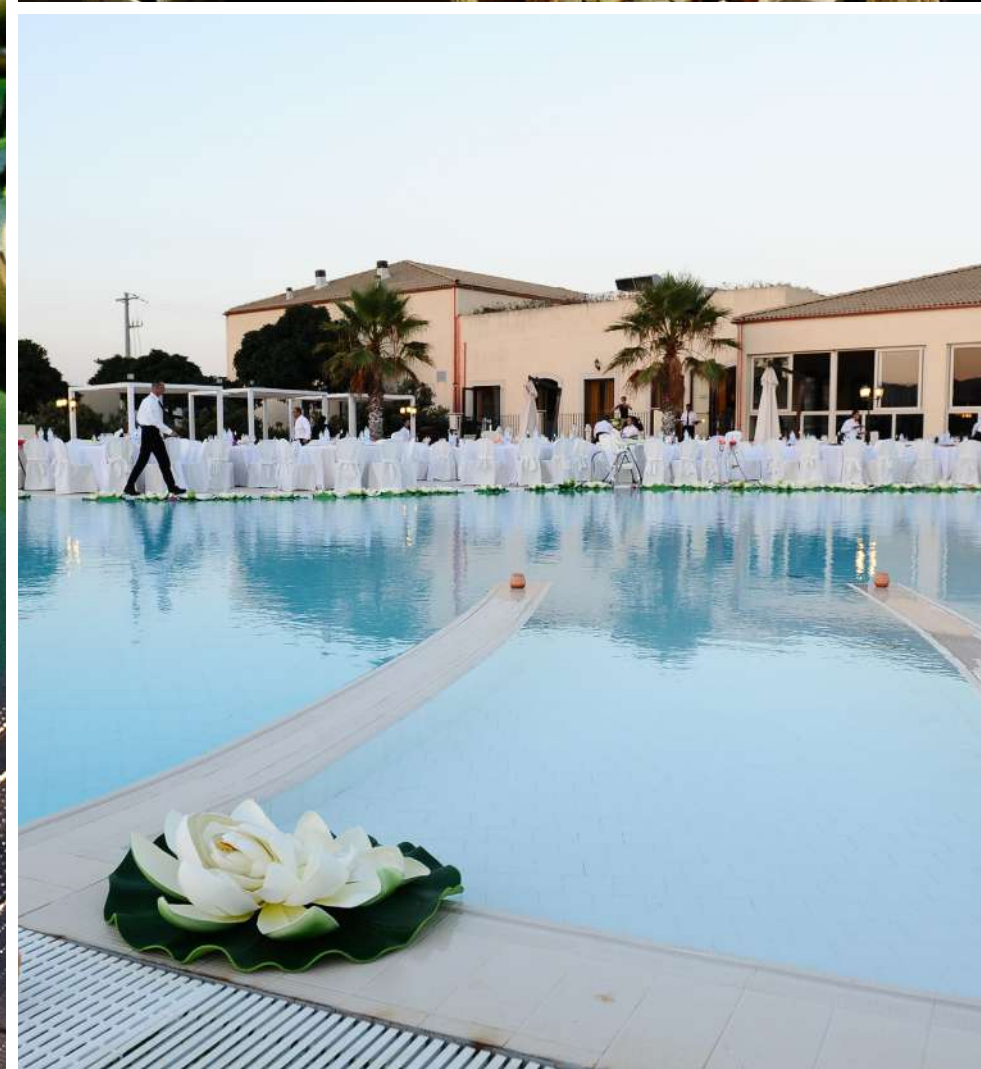

WEDDING & EVENTS

Il Sikania Resort & SPA ti offre la magia di un luogo da sogno, nell'incanto di un'oasi protetta, bagnata da acque azzurre e cristalline. Scegli il Sikania come location per il tuo matrimonio, cerimonia o evento speciale a Marina di Butera: accoglieremo i tuoi ospiti nel migliore dei modi. Sulla sabbia o a bordo piscina. I nostri Ristoranti Sottovento e Scirocco ti danno la possibilità di scegliere dove organizzare il tuo ricevimento, senza dimenticare le ampie sale interne, perfette in caso di tempo avverso.