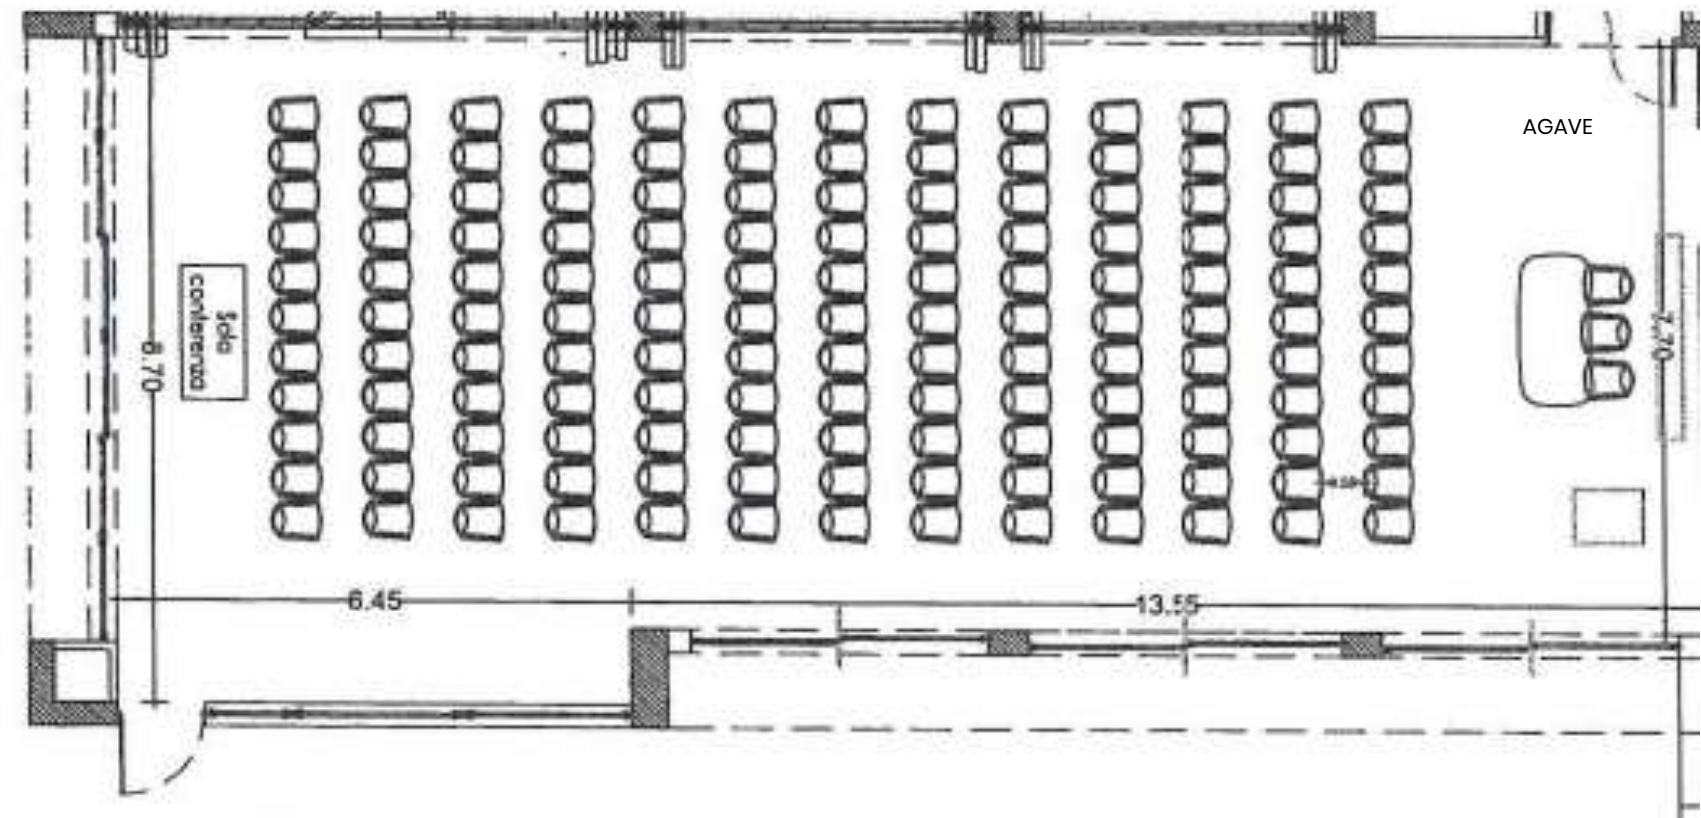

MODICA BEACH RESORT

MARINA DI MODICA - SICILIA

Sale meeting

MEETING ROOM	MT LUNGHEZZA L	MT LARGHEZZA W	SQMT M2	MT ALTEZZA H	DAY LIGHT	OVERHEAD PROJECTOR	SEA VIEW	STANDARD AUDIO VISUAL	THEATRE	BOARD	CABARET STYLE	CLASS	U SHAPE	CLOSED U SHAPE
AGAVE	10,2	9,85	100,47	3,4	X	X	X	X	80			45	25	30