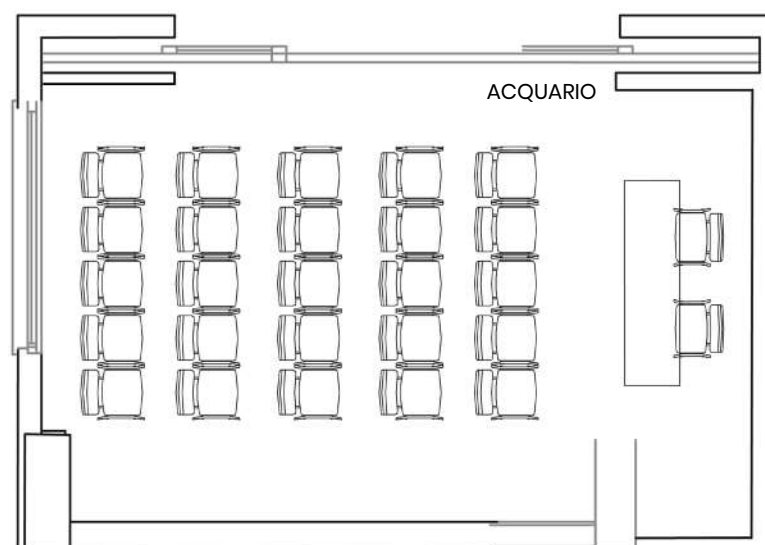

NAUTILUS

★ ★ ★ ★
FAMILY HOTEL
PESARO – MARCHE

Sale meeting

Studiato per una clientela alla ricerca di spazi per organizzare eventi e meeting di successo lontano dal caos del centro storico, l'Hotel dispone di 4 sale modulari, con luce naturale, di altezza 3,20 m.