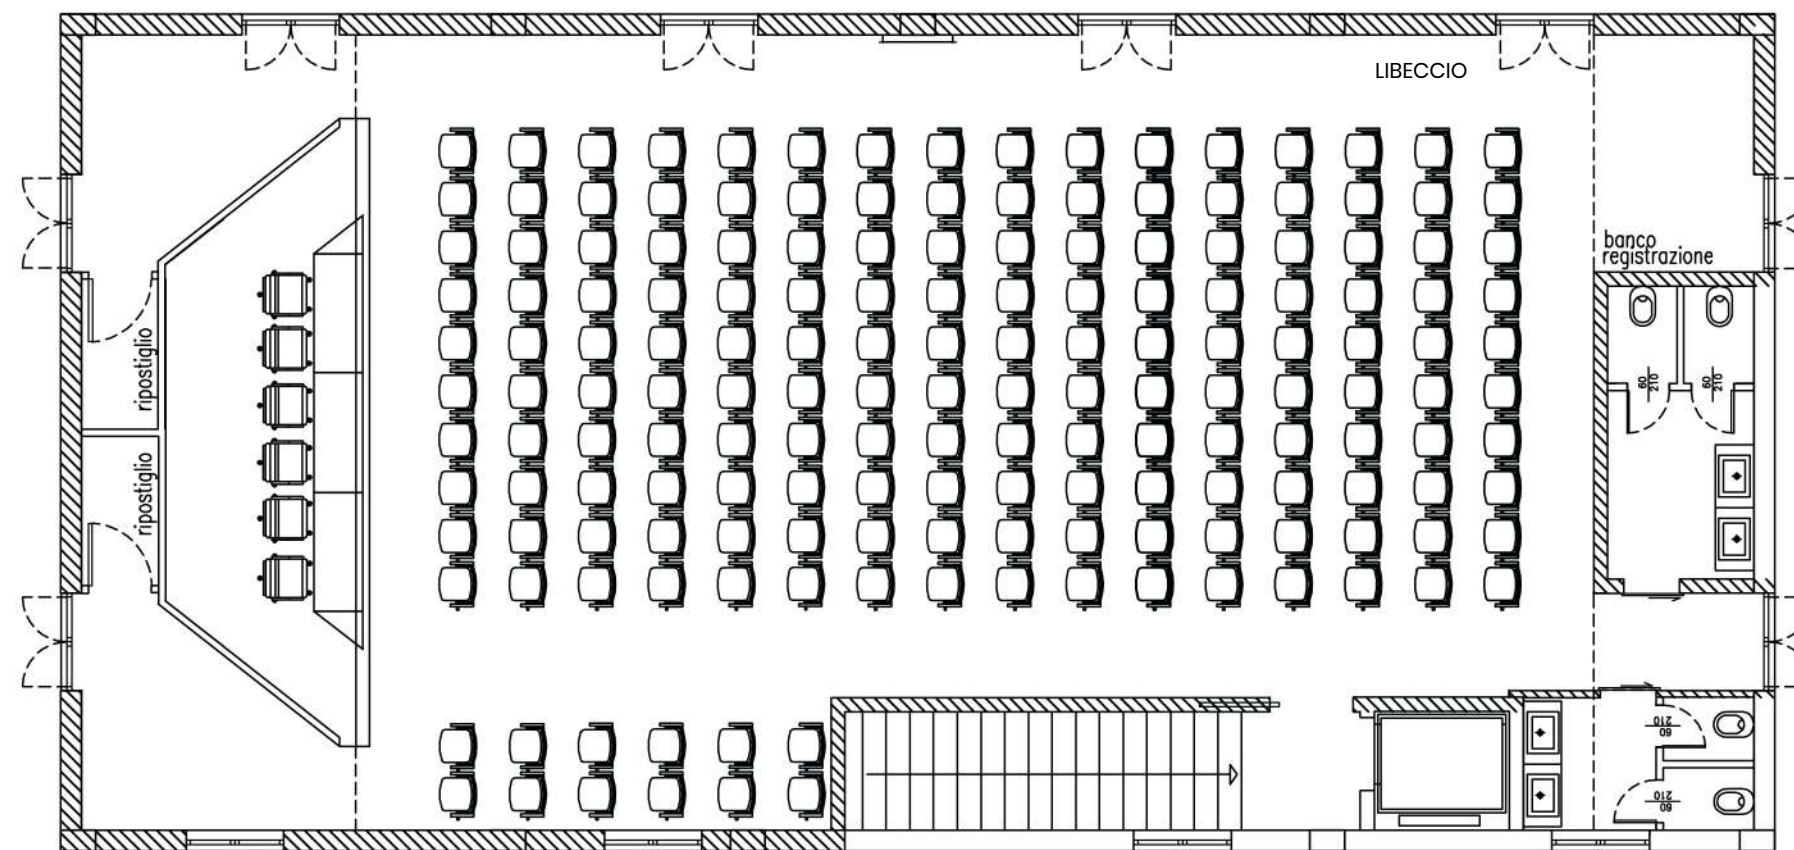

Viale delle Ginestre, 61121 Marina di Butera
+39 0934 349027
info.sikania@lindberghhotels.it
www.sikaniaresort.com

LINDBERGH
HOTELS & RESORTS

SIKANIA

RESORT & SPA

MARINA DI BUTERA - SICILIA

Sale meeting

MEETING ROOM	MT LUNGHEZZA L	MT LARGHEZZA W	SQMT M2	MT ALTEZZA H	DAY LIGHT	OVERHEAD PROJECTOR	SEA VIEW	STANDARD AUDIO VISUAL	THEATRE	BOARD	CABARET STYLE	CLASS	U SHAPE	CLOSED U SHAPE
LIBECCIO	8,07	11,4	250	2,75	X	X	X	X	170	50	120	80	55	60