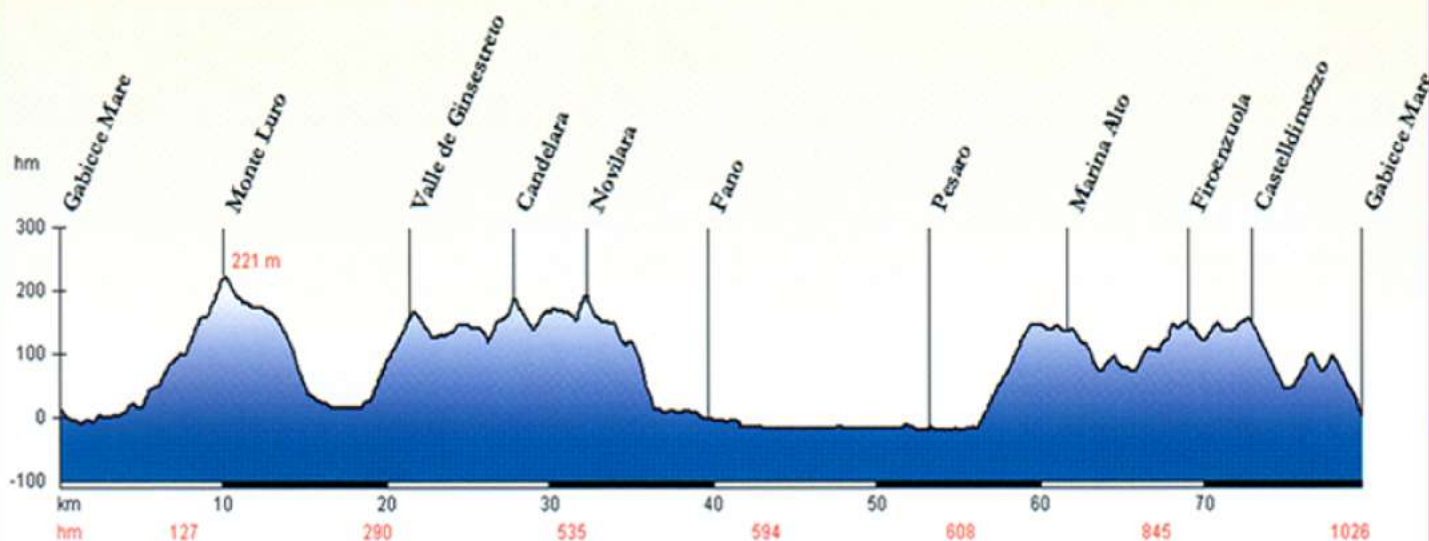

## ● ISOLA DEL PIANO

KM: 96

Hm: 1700

## ● NOVILARA-FANO

KM: 80

Hm: 1000

## TAVOLETO-PESARO

KM: 90

Hm: 1200