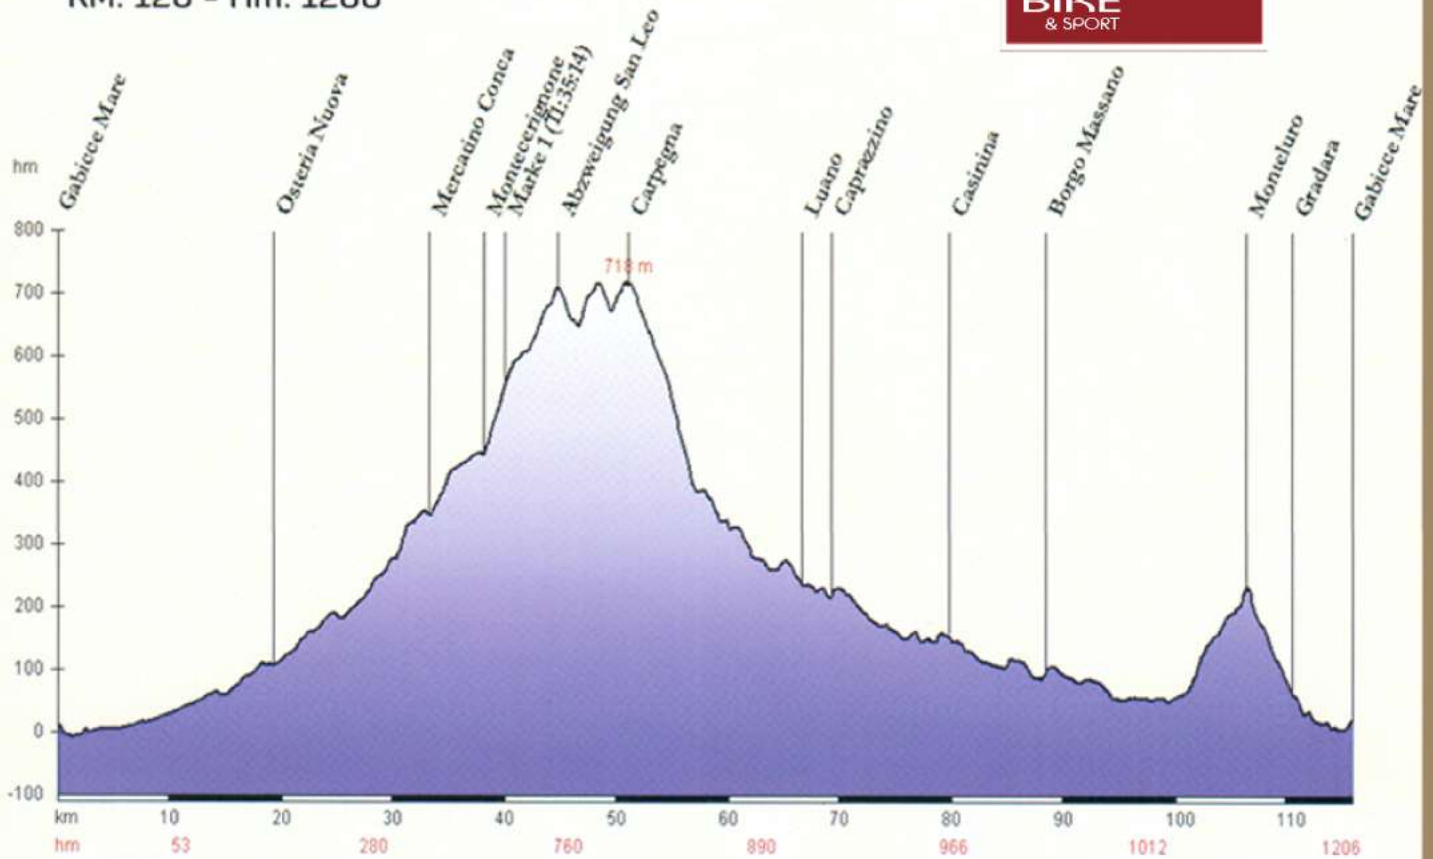

## ● CARPEGNA-LUNANO

KM: 120 - Hm: 1200

## ● ISOLA DEL PIANO

KM: 96

Hm: 1700

## ● NOVILARA-FANO

KM: 80

Hm: 1000

## TAVOLETO-PESARO

KM: 90

Hm: 1200