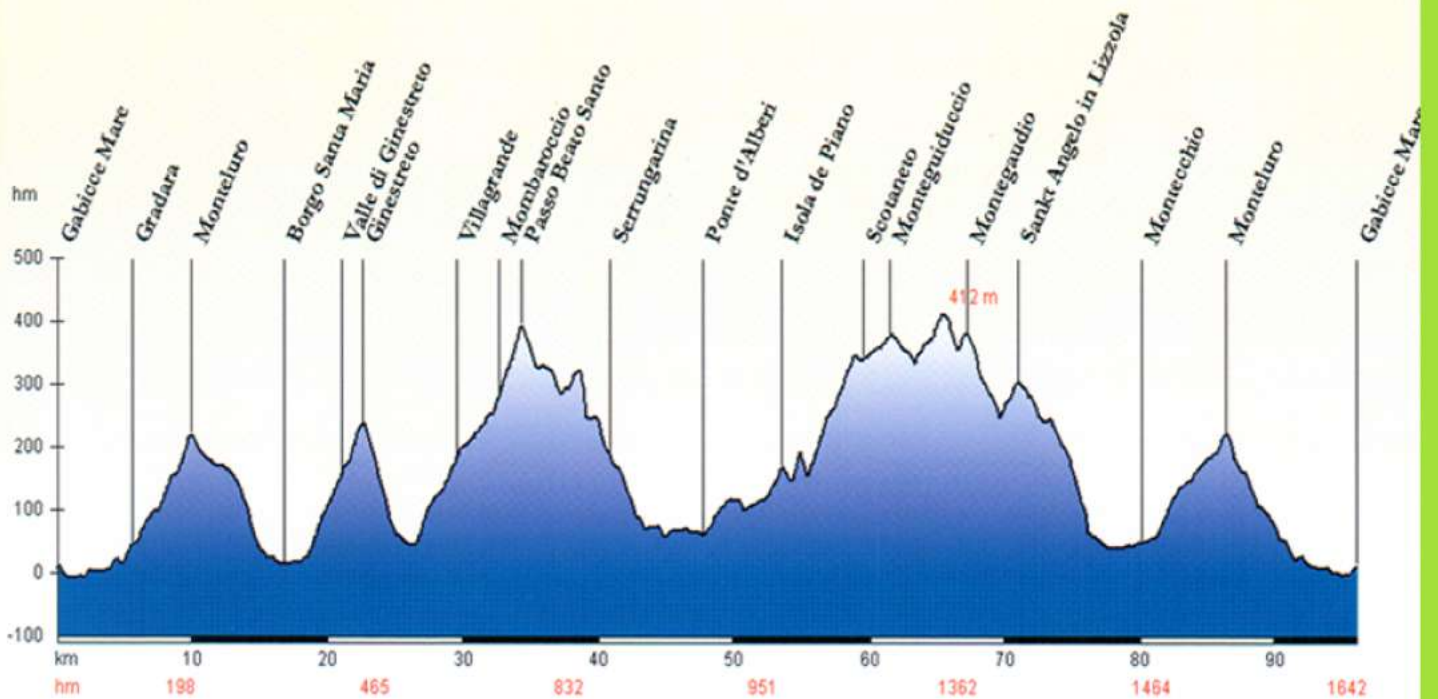

## ● CARTOCETO-FANO

KM: 110

Hm: 1400

## ● ISOLA DEL PIANO

KM: 96

Hm: 1700

## ● NOVILARA-FANO

KM: 80

Hm: 1000

## TAVOLETO-PESARO

KM: 90

Hm: 1200