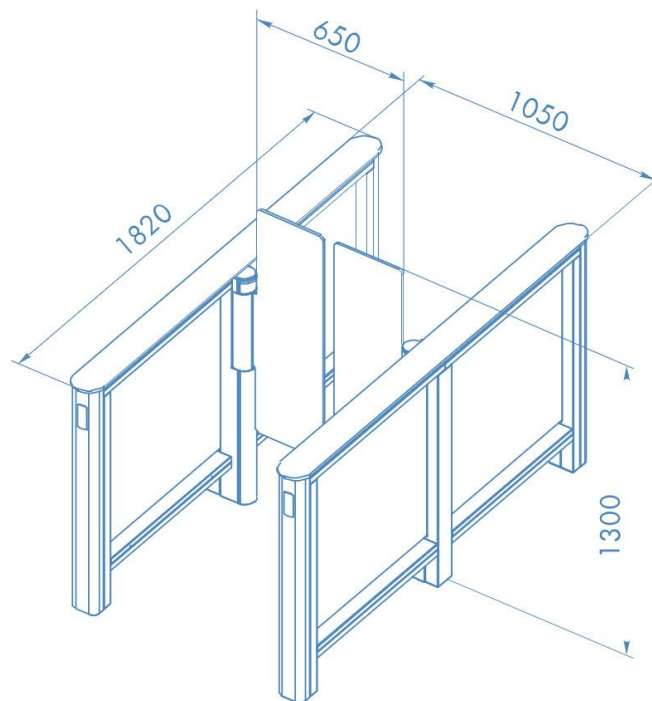

ZEITGROUP
il tuo time manager

TORNELLI

PRC30-PRC31

PRC30-PRC31

Tornello con ante in vetro temperato motorizzate

SPECIFICHE TECNICHE

Tensione di lavoro: 24V DC

Grado di flusso: da 30 a 60 persone / minuto

Vetro: Temperato, spessore 10 mm

Verso: Bidirezionale

Larghezza zona passaggio: 65 / 90 cm

Consumo energetico: max 160W

Sensori SCP: 14 liv. superiore, 28 liv. inferiore

Grado di protezione: IP41, 0 + 50 °C

Indicatori: LED dinamici

Altezza zona passaggio: 101 / 130 cm

ZEITGROUP
il tuo time manager

ZEITGROUP s.a.s.
Via del Ciclamino 24 - 47924 Rimini (RN)
Tel. +39 0541 388582
info@zeitgroup.it