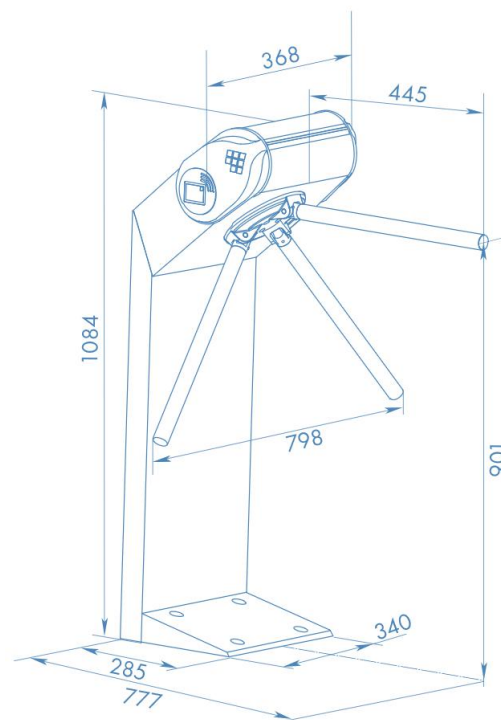

ZEITGROUP
il tuo time manager

TORNELLI

LEGGI DI PIÙ

PRC10-PRC11

Tornello Tripode

SPECIFICHE TECNICHE

Tensione di lavoro: 12V DC

Grado di flusso: da 30 a 60 persone / minuto

Larghezza zona passaggio: 50 cm

Verso: Bidirezionale

Consumo energetico: max 72W

Dimensioni: 77,7x79,8x108,4 (PxLxA)

Grado di protezione: IP54, -20 + 55 °C

Indicatori: LED dinamici

ZEITGROUP
il tuo time manager

ZEITGROUP s.a.s.
Via del Ciclamino 24 - 47924 Rimini (RN)
Tel. +39 0541 388582
info@zeitgroup.it