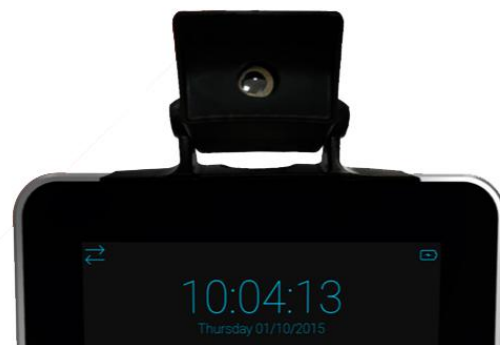

## MITO-03

Termocamera add-on per la  
misurazione della temperatura

MITO-03 è una telecamera termica progettata per essere aggiunta ai terminali e permettergli di misurare la temperatura corporea.

La temperatura viene misurata ad una distanza di 0.5 metri con un errore massimo di  $\pm 0.2$  °C. È inclusa la segnaletica adesiva da pavimento per il corretto posizionamento dell'utente di fronte al terminale.

Se la temperatura è dentro all'intervallo accettato la transazione è valida e il transito attraverso il varco (se presente) è possibile.

Mito-03 è disponibile in colore nero, per un perfetto abbinamento estetico con i terminali con cui è compatibile: X3, X3Bio, X4, X7.