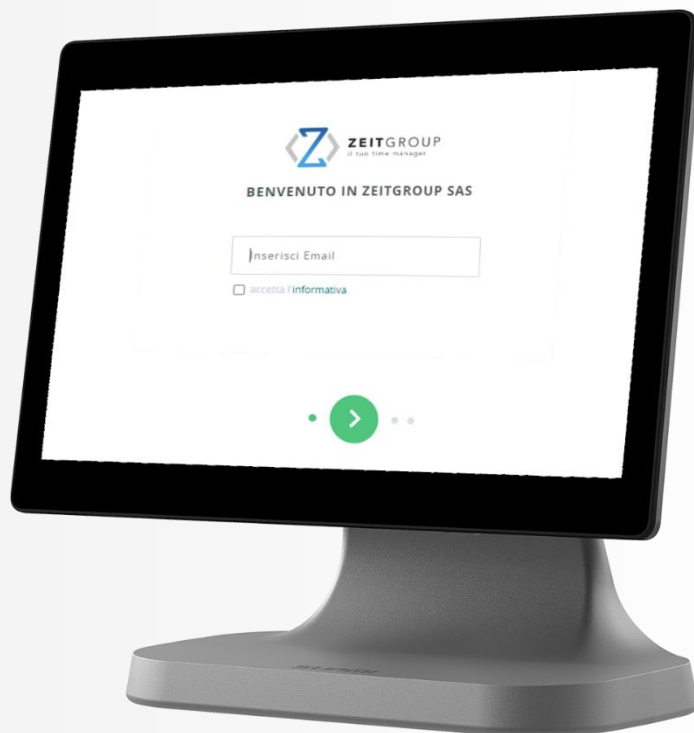

< ZGCloud – Gestione Visite >

Se vuoi che i tuoi visitatori possano fare la registrazione attraverso un terminale dedicato, potrai richiedere anche T2 Lite:

Display Touchscreen 15.6 " FHD, 1920 x 1080

Piedistallo incluso, installabile anche a parete

Connettività LAN + WiFi