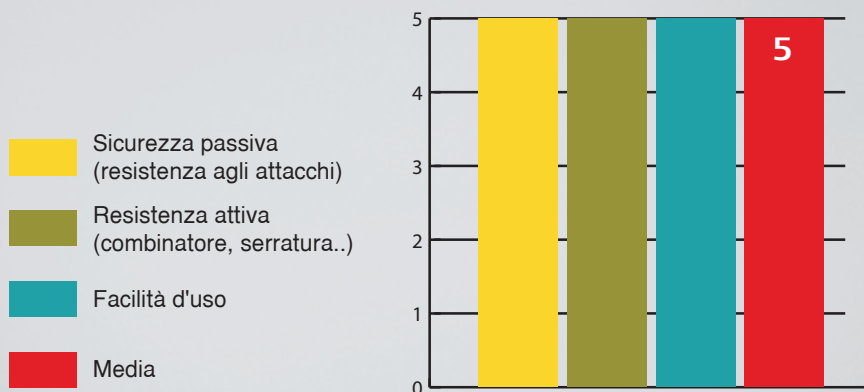

Saper scegliere

Per scegliere la cassaforte giusta basta valutare tre parametri principali: sicurezza passiva, sicurezza attiva e facilità d'uso.

– **Sicurezza passiva**

indica la resistenza a tentativi di scasso tramite strumenti di attacco violento (mazza, piede di porco, ecc).

– **Sicurezza attiva**

indica la resistenza all'effrazione del sistema di chiusura (serrature, combinatore, ecc).

– **Facilità d'uso**

indica la modalità di memorizzazione codici, l'utilizzo quotidiano e la manutenzione riferiti a serratura e/o combinatore.

Ogni parametro è poi riportato nell'istogramma che CISA ha realizzato per ogni cassaforte. Il punteggio da 1 (min) a 5 (max) esprime il livello della prestazione offerta dalla singola cassaforte. Il punteggio di ogni parametro contribuisce poi a quello medio finale. Maggiore è il punteggio, maggiore è il livello della prestazione offerta dalla cassaforte. È possibile effettuare una scelta per singolo parametro oppure per punteggio medio. Ad esempio, se la necessità è quella di avere una cassaforte ad elevata sicurezza, si può leggere solo il parametro specifico cercando quelli a punteggio più alto. Diversamente, se serve una cassaforte ad alta sicurezza e con elevata facilità d'uso, allora si può leggere il punteggio medio.