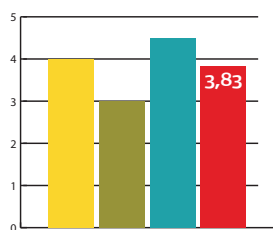

C-key e C-key S

Solo chiave
C-key