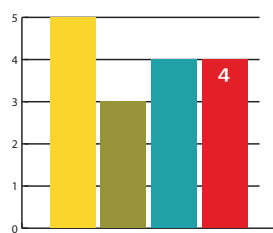

Combinatore a tre pomoli
C-key 3