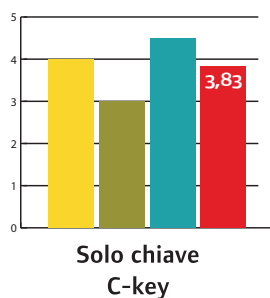

Casseforti a mobile - modelli e dimensioni

DIMENSIONI (mm)						Catenacci	Ripiani	Peso medio Kg	COMANDI DI APERTURA			
Esterne			Interne									
L	H	P	L	H	P				ARTICOLO			
C-KEY		C-KEY 3		DGT VISION								
360	240	300	350	230	245	2	1	25,5	82050-34	82250-34	82450-34	82750-34
420	300	350	410	290	295	2+2	1	38,7	82050-43	82250-43	82450-43	82750-43
490	360	350	480	350	295	2+2	1	49,5	82050-53	82250-53	82450-53	82750-53
360	490	400	350	480	345	4+2	2	54,2	82050-74	82250-74	82450-74	82750-74
420	550	450	410	540	395	4+2	2	69,4	82050-85	82250-85	82450-85	82750-85
490	620	450	480	610	395	4+2	2	84,5	82050-95	82250-95	82450-95	82750-95
C-KEY												
310	190	250	300	180	200	2	1	12,3	8A050-23	-	-	-
360	240	300	350	245	245	2	1	21,9	8A050-34	-	-	-
420	300	350	410	290	295	2	1	31,5	8A050-43	-	-	-
										DGT VISION CASH		
360	270	300	350	260	245	2	1	30,2	-	-	-	82751-35
360	520	400	350	510	345	4+2	2	57,6	-	-	-	82751-75

Supporti per casseforti a mobile

DIMENSIONI (mm)			Peso	ARTICOLO	Per Casseforti di Dimensioni
L	H	P			
340	300	370	19,2	07125-00	360x490
400	300	420	22,5	07125-01	420x550 - 490x620

■ Sicurezza passiva (resistenza agli attacchi)
■ Resistenza attiva (combinatore, serratura...)
■ Facilità d'uso
■ Media