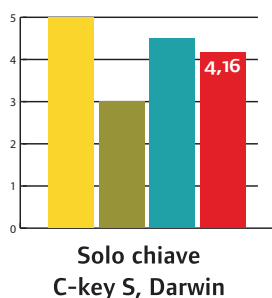

Casseforti a mobile - modelli e dimensioni

DIMENSIONI (mm)						Catenacci	Ripiani	Peso medio Kg	COMANDI DI APERTURA			
Esterne			Interne									
L	H	P	L	H	P				ARTICOLO			
C-KEY		C-KEY 3		DGT VISION								
360	240	300	350	230	245	2	1	25,5	82050-34	82250-34	82450-34	82750-34
420	300	350	410	290	295	2+2	1	38,7	82050-43	82250-43	82450-43	82750-43
490	360	350	480	350	295	2+2	1	49,5	82050-53	82250-53	82450-53	82750-53
360	490	400	350	480	345	4+2	2	54,2	82050-74	82250-74	82450-74	82750-74
420	550	450	410	540	395	4+2	2	69,4	82050-85	82250-85	82450-85	82750-85
490	620	450	480	610	395	4+2	2	84,5	82050-95	82250-95	82450-95	82750-95
C-KEY												
310	190	250	300	180	200	2	1	12,3	8A050-23	-	-	-
360	240	300	350	245	245	2	1	21,9	8A050-34	-	-	-
420	300	350	410	290	295	2	1	31,5	8A050-43	-	-	-
										DGT VISION CASH		
360	270	300	350	260	245	2	1	30,2	-	-	-	82751-35
360	520	400	350	510	345	4+2	2	57,6	-	-	-	82751-75

Supporti per casseforti a mobile

DIMENSIONI (mm)			Peso	ARTICOLO	Per Casseforti di Dimensioni
L	H	P			
340	300	370	19,2	07125-00	360x490
400	300	420	22,5	07125-01	420x550 - 490x620

■ Sicurezza passiva (resistenza agli attacchi)
■ Resistenza attiva (combinatore, serratura...)
■ Facilità d'uso
■ Media