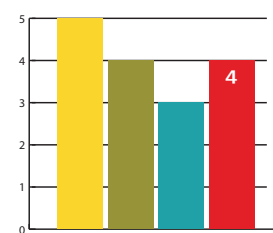

Combinatore a tre pomoli e chiave Doppia Mappa
C-key 3