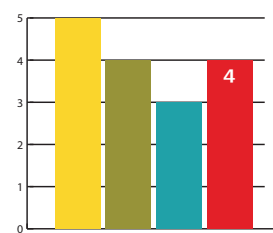

Combinatore a tre pomoli
e chiave Doppia Mappa
C-key 3