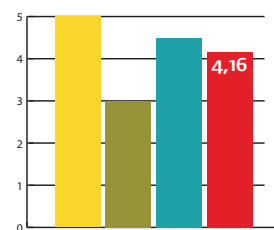

Solo chiave
C-key S