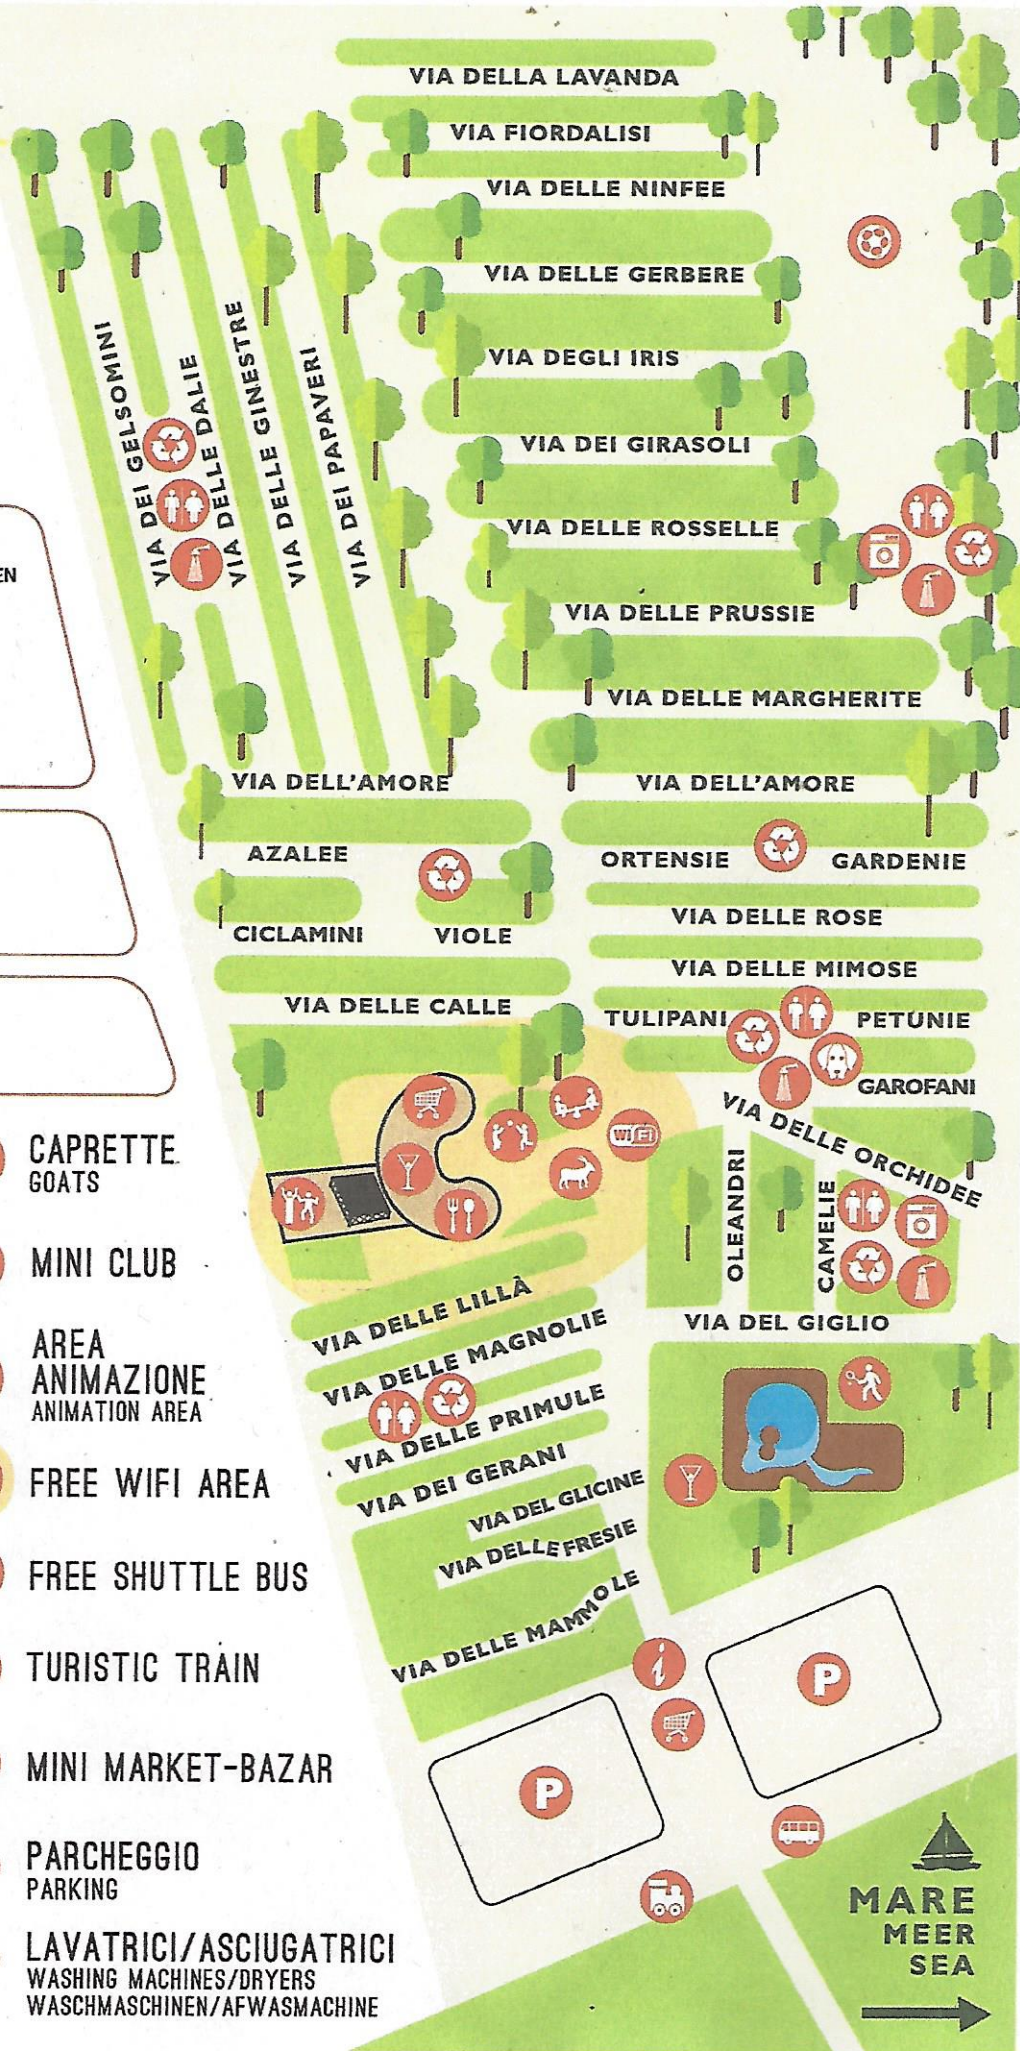

CAMPO DEI FIORI CAMPING

ORARIO

ALTA STAGIONE: 8-22

BASSA STAGIONE: 8-20

SBARRA APERTA

BARRIER OPEN - SCHRANKE GEÖFFNET - SLAGBOOM OPEN

ALTA STAGIONE: 8-9,30
HIGH SEASON 12-12,30
18-20

BASSA STAGIONE: 8-20
LOW SEASON

PISCINA APERTA

SWIMMING POOL OPEN
SCHWIMMBAD GEÖFFNET
ZWEMBAD OPEN

10-19

FREE SHUTTLE BUS

KOSTENLOSER SHUTTLE-BUS
GRATIS PENDELBUS

9,30 - 12,30
14,30 - 18,00

 BAR

 PARCO GIOCHI
PLAYGROUND
SPIELPLATZ/SPEELTUIN

 RISTORANTE
RESTAURANT

 CALCETTO
FOOTBALL
FUSSBALL/VOETBAL

 CAMPO DA TENNIS
TENNIS COURT/TENNISPLATZ
TENNIS BAAN

 WC

 RACCOLTA
DIFFERENZIATA
RECYCLING

 DOCCE
SHOWERS/DUSCHEN
DOUCHES

 DOG SHOWER

 CAPRETTE
GOATS

 MINI CLUB

 AREA
ANIMAZIONE
ANIMATION AREA

 FREE WIFI AREA

 FREE SHUTTLE BUS

 TURISTIC TRAIN

 MINI MARKET-BAZAR

 PARCHEGGIO
PARKING

 LAVATRICI/ASCIUGATRICI
WASHING MACHINES/DRYERS
WASCHMASCHINEN/AFWASMACHINE