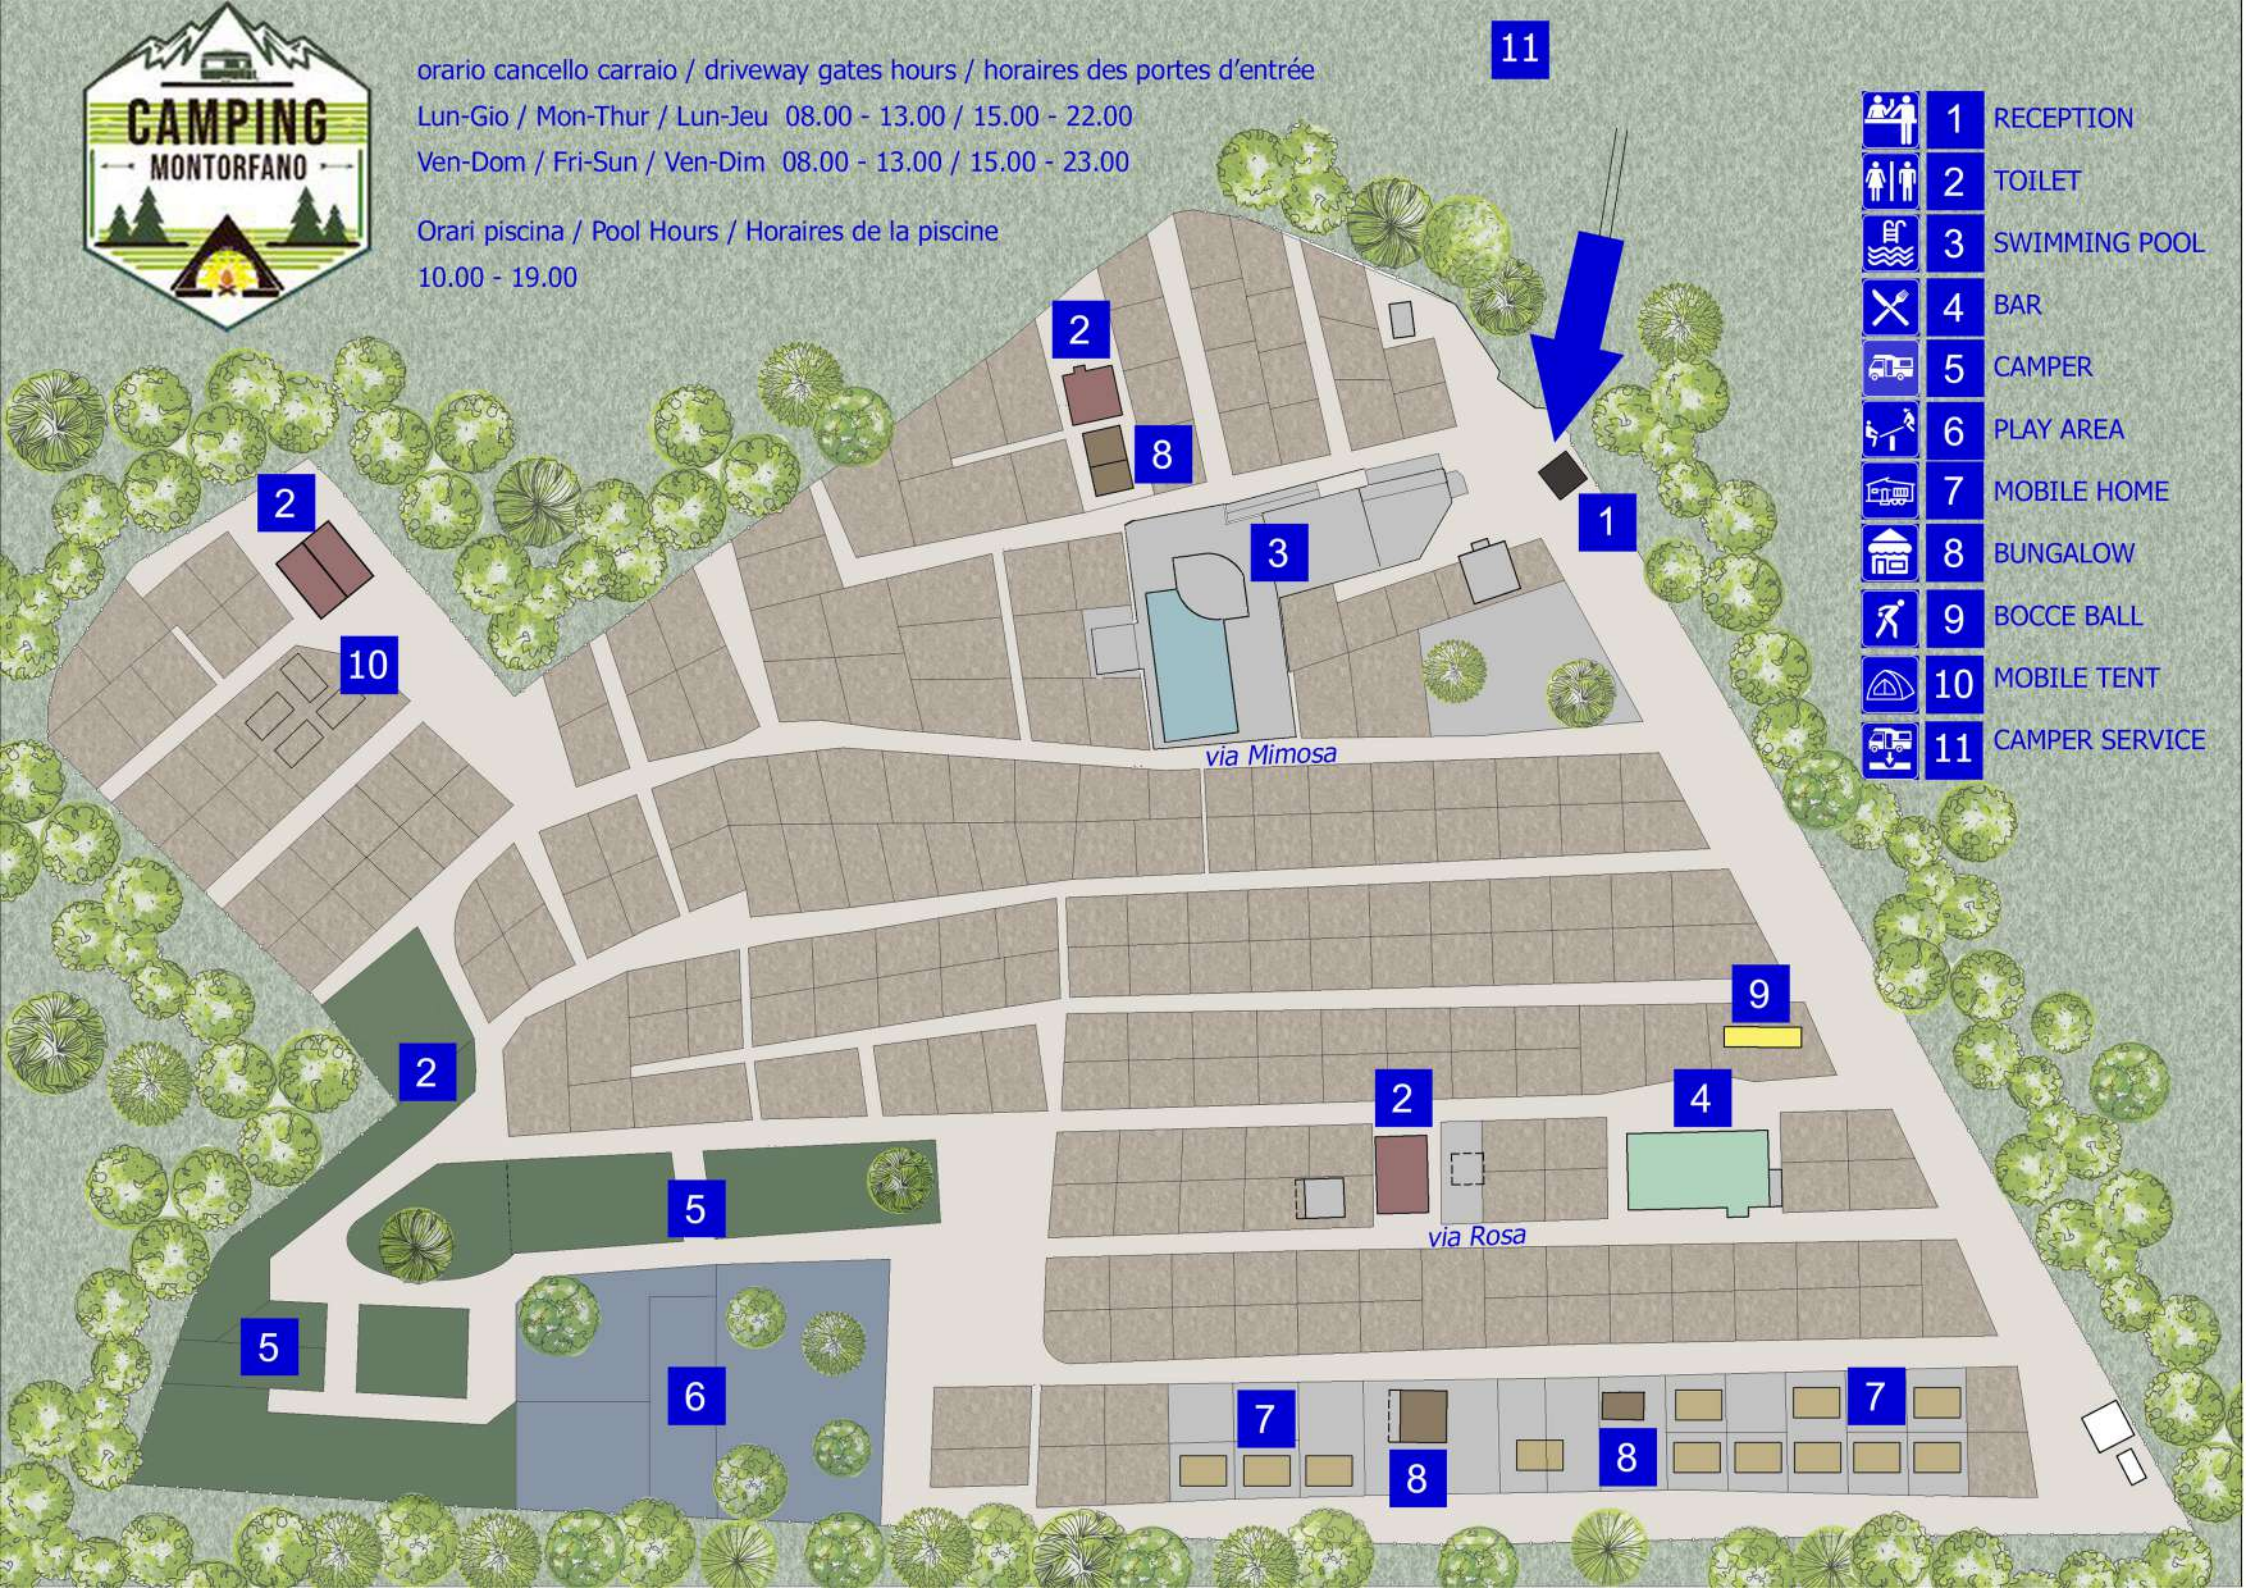

orario cancello carraio / driveway gates hours / horaires des portes d'entrée

Lun-Gio / Mon-Thur / Lun-Jeu 08.00 - 13.00 / 15.00 - 22.00

Ven-Dom / Fri-Sun / Ven-Dim 08.00 - 13.00 / 15.00 - 23.00

Orari piscina / Pool Hours / Horaires de la piscine

10.00 - 19.00

11

-  1 RECEPTION
-  2 TOILET
-  3 SWIMMING POOL
-  4 BAR
-  5 CAMPER
-  6 PLAY AREA
-  7 MOBILE HOME
-  8 BUNGALOW
-  9 BOCCIE BALL
-  10 MOBILE TENT
-  11 CAMPER SERVICE

2

10

2

8

3

1

via Mimosa

2

9

2

4

via Rosa

5

5

6

7

8

8

7