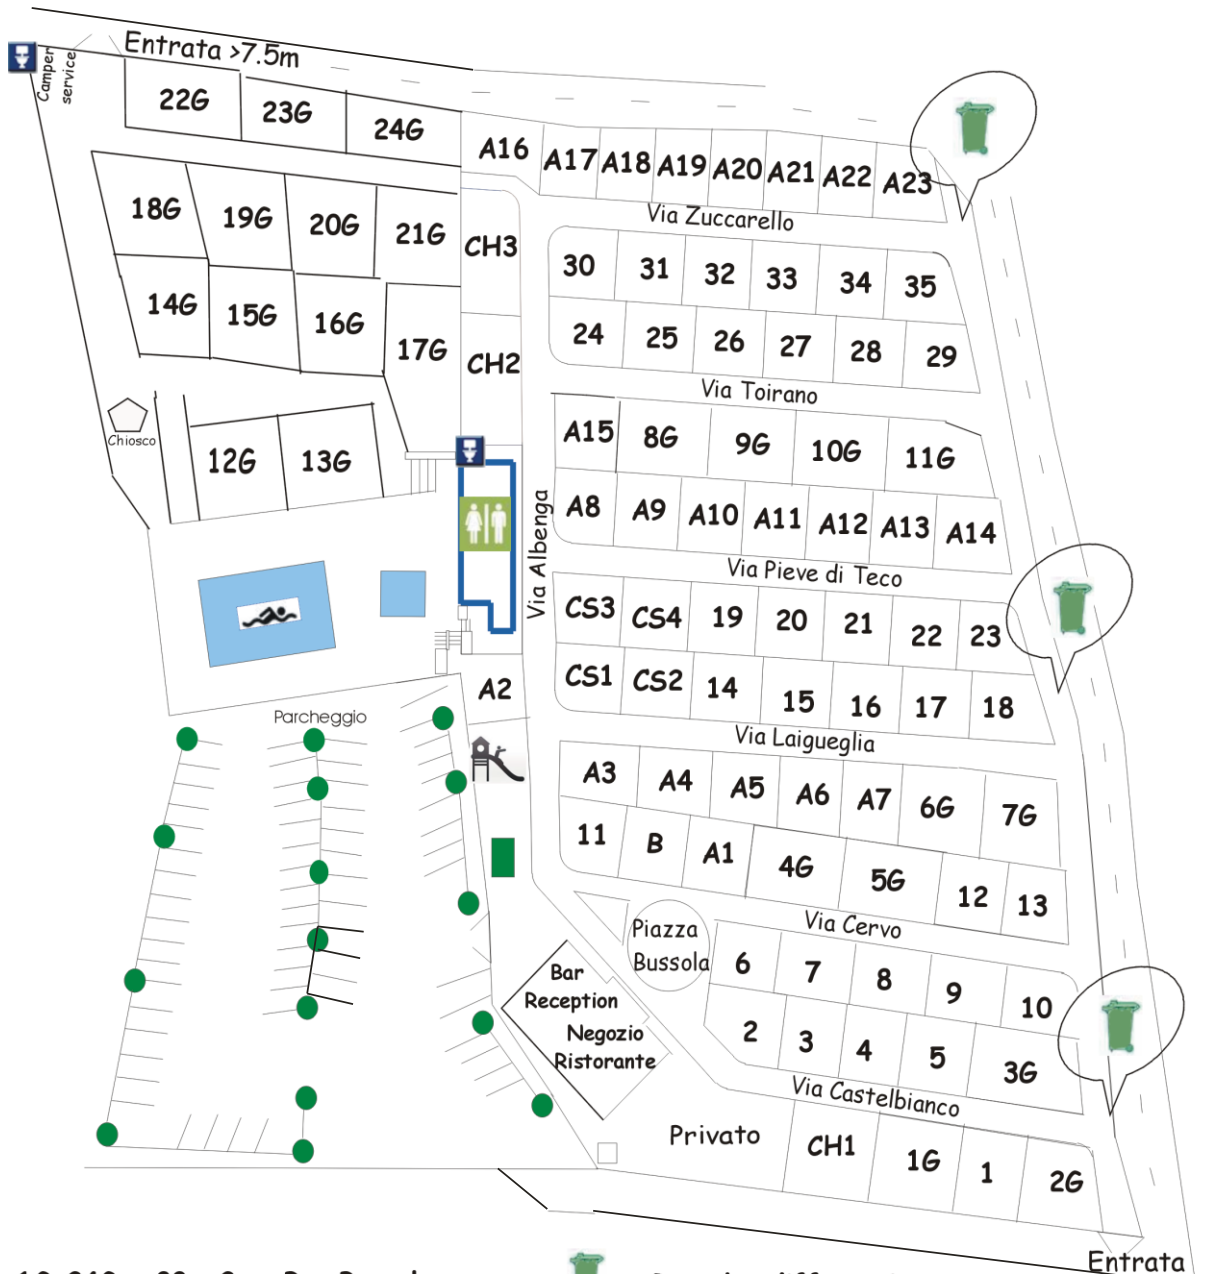

Regione Campore 23, 17031 Campochiesa  
 d'Albenga (SV) Italia  
 +39 329 59 23 683  
 info@campingbellavista.it,  
 www.campingbellavista.it

- 16-24G = 80 m<sup>2</sup>
- 1- 35 = 50 m<sup>2</sup>
- CH = Chalet
- B = Bungalow
- CS = Coco Sweet
- A = Piazzole Annuale
-  = Raccolto differenziato
-  = Servizi
-  = WC Kimik
-  = Parco Giochi