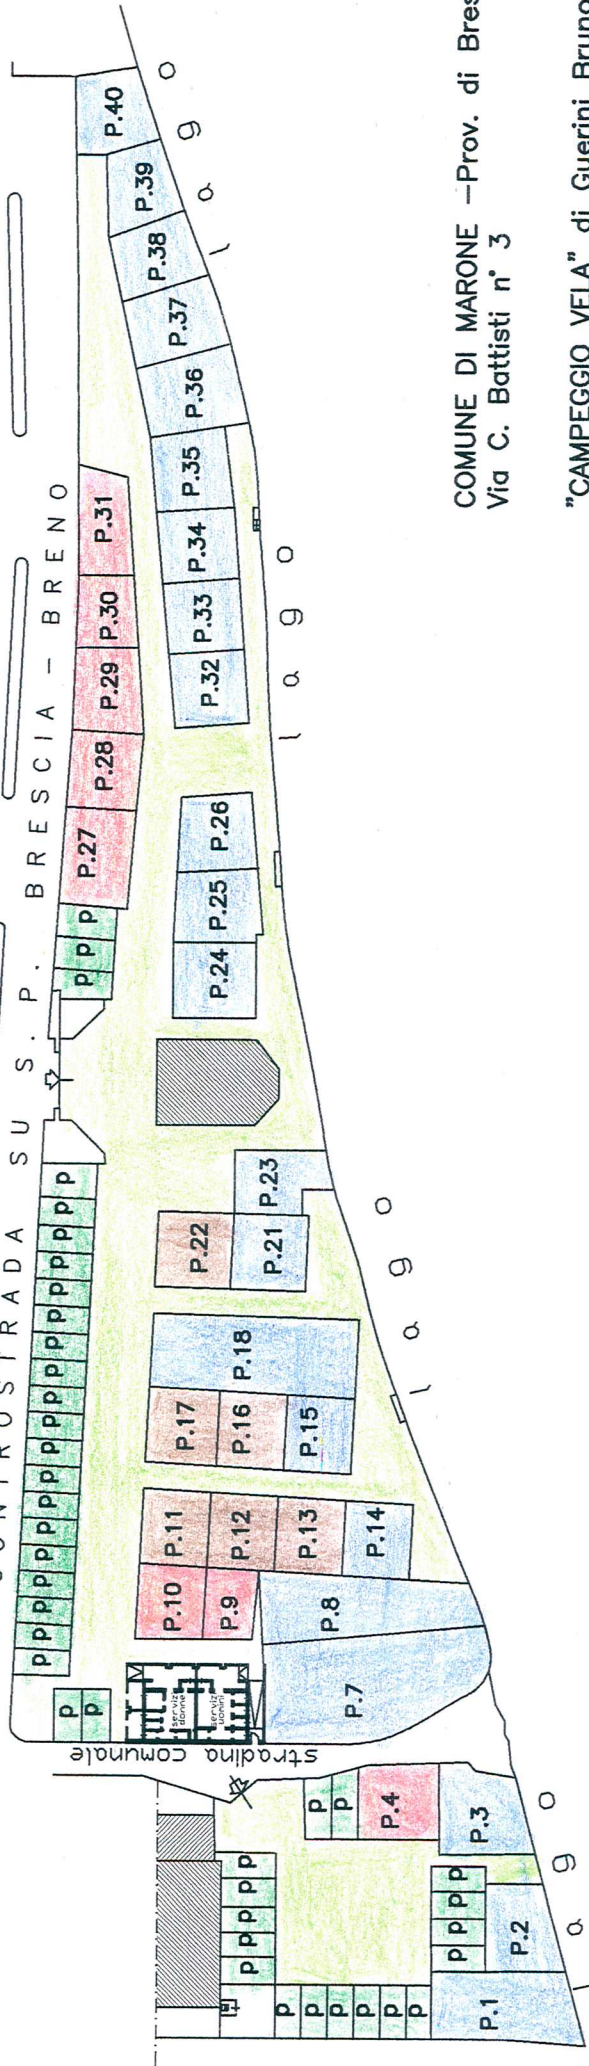

STRADA S. P. BRESCIA - BRENO

CONTROSTRADA SU S. P. BRESCIA - BRENO

COMUNE DI MARONE -Prov. di Brescia-
Via C. Battisti n° 3

"CAMPEGGIO VELA" di Guerini Bruno
- Campeggio 1 stella -

PLANIMETRIA GENERALE