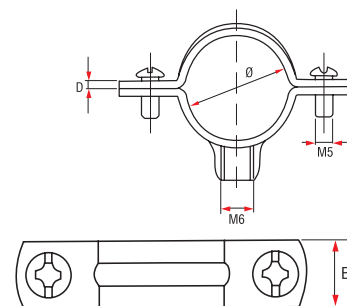

VCR copper light clamp with pre-assembled side screw

4400	VCR copper light clamp 10	M5	10	15x1,2	10x0,9
4401	VCR copper light clamp 12	M5	12	15x1,2	10x0,9
4402	VCR copper light clamp 14	M5	14	15x1,2	10x0,9
4403	VCR copper light clamp 16	M5	16	15x1,2	10x0,9
4404	VCR copper light clamp 18	M5	3/8" - 18	15x1,2	10x0,9
4405	VCR copper light clamp 22	M5	1/2" - 22	15x1,2	10x0,9
4406	VCR copper light clamp 28	M5	3/4" - 28	15x1,2	10x0,9
4407	VCR copper light clamp 32	M5	1" - 32	15x1,2	10x0,9
4409	VCR copper light clamp 35	M5	35	15x1,2	10x0,9
4408	VCR copper light clamp 38	M5	38	15x1,2	10x0,9
4410	VCR copper light clamp 42	M5	42	16x1,2	12x0,9
4411	VCR copper light clamp 54	M5	54	16x1,2	12x0,9