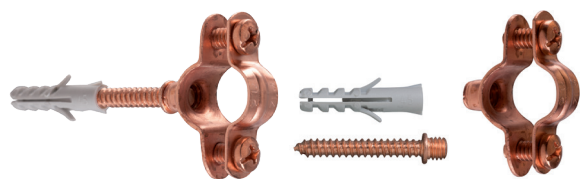

# Vorpa VCR

Light copper pipe clamp

products group

**VCR T**  
copper light clamp with plastic wall plug VN and double threaded copper screw

**VN R**  
plastic wall plug VN with double threaded copper screw

**VCR**  
copper light clamp with pre-assembled side screw

**Suitable for**

- concrete
- natural stone
- solid brick

**To fix**

- light copper pipes

## Light copper clamp

- always check load bearing capacity values in the table
- respect the installation data
- clean the hole before the installation

product code and technical data

**VCR T light copper clamp with plastic wall plug VN and double threaded copper screw**

Code	Description	Thread	L <sub>t</sub> mm	d <sub>0</sub> mm	h <sub>1</sub> mm	Ø <sub>v</sub> x L <sub>v</sub> mm	side screws	Ø mm	E x D lower portion (mm)	E x D upper portion (mm)
5400	VCR T 10	M6	30	6	40	6x30	M5	10	15x1,2	10x0,9
5401	VCR T 12	M6	30	6	40	6x30	M5	12	15x1,2	10x0,9
5402	VCR T 14	M6	30	6	40	6x30	M5	14	15x1,2	10x0,9
5403	VCR T 16	M6	30	6	40	6x30	M5	16	15x1,2	10x0,9
5404	VCR T 18	M6	30	6	40	6x30	M5	3/8" - 18	15x1,2	10x0,9
5405	VCR T 22	M6	30	6	40	6x30	M5	1/2" - 22	15x1,2	10x0,9
5406	VCR T 28	M6	30	6	40	6x30	M5	3/4" - 28	15x1,2	10x0,9
5407	VCR T 32	M6	30	6	40	6x30	M5	1" - 32	15x1,2	10x0,9
5409	VCR T 35	M6	30	6	40	6x30	M5	35	15x1,2	10x0,9
5408	VCR T 38	M6	30	6	40	6x30	M5	38	15x1,2	10x0,9
5410	VCR T 42	M6	30	6	40	6x30	M5	42	16x1,2	12x0,9
5411	VCR T 54	M6	30	6	40	6x30	M5	54	16x1,2	12x0,9