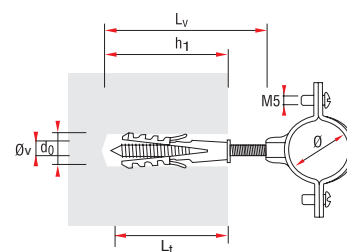

**VCR**  
copper light clamp with pre-assembled side screw

**Suitable for**

- concrete
- natural stone
- solid brick

**To fix**

- light copper pipes

## Light copper clamp

- always check load bearing capacity values in the table
- respect the installation data
- clean the hole before the installation

product code and technical data

**VCR T light copper clamp with plastic wall plug VN and double threaded copper screw**

Code	Description	Thread	L <sub>t</sub> mm	d <sub>0</sub> mm	h <sub>1</sub> mm	Ø <sub>v</sub> x L <sub>v</sub> mm	side screws	Ø mm	E x D lower portion (mm)	E x D upper portion (mm)
5400	VCR T 10	M6	30	6	40	6x30	M5	10	15x1,2	10x0,9
5401	VCR T 12	M6	30	6	40	6x30	M5	12	15x1,2	10x0,9
5402	VCR T 14	M6	30	6	40	6x30	M5	14	15x1,2	10x0,9
5403	VCR T 16	M6	30	6	40	6x30	M5	16	15x1,2	10x0,9
5404	VCR T 18	M6	30	6	40	6x30	M5	3/8" - 18	15x1,2	10x0,9
5405	VCR T 22	M6	30	6	40	6x30	M5	1/2" - 22	15x1,2	10x0,9
5406	VCR T 28	M6	30	6	40	6x30	M5	3/4" - 28	15x1,2	10x0,9
5407	VCR T 32	M6	30	6	40	6x30	M5	1" - 32	15x1,2	10x0,9
5409	VCR T 35	M6	30	6	40	6x30	M5	35	15x1,2	10x0,9
5408	VCR T 38	M6	30	6	40	6x30	M5	38	15x1,2	10x0,9
5410	VCR T 42	M6	30	6	40	6x30	M5	42	16x1,2	12x0,9
5411	VCR T 54	M6	30	6	40	6x30	M5	54	16x1,2	12x0,9

- d<sub>0</sub> = Hole diameter
- h<sub>1</sub> = Min. hole depth
- L<sub>t</sub> = Plug length
- L<sub>v</sub> = Screw length
- E x D = Width x thickness
- Ø = Pipe
- Ø<sub>v</sub> = Screw diameter

**VN R plastic wall plug VN with double threaded copper screw**