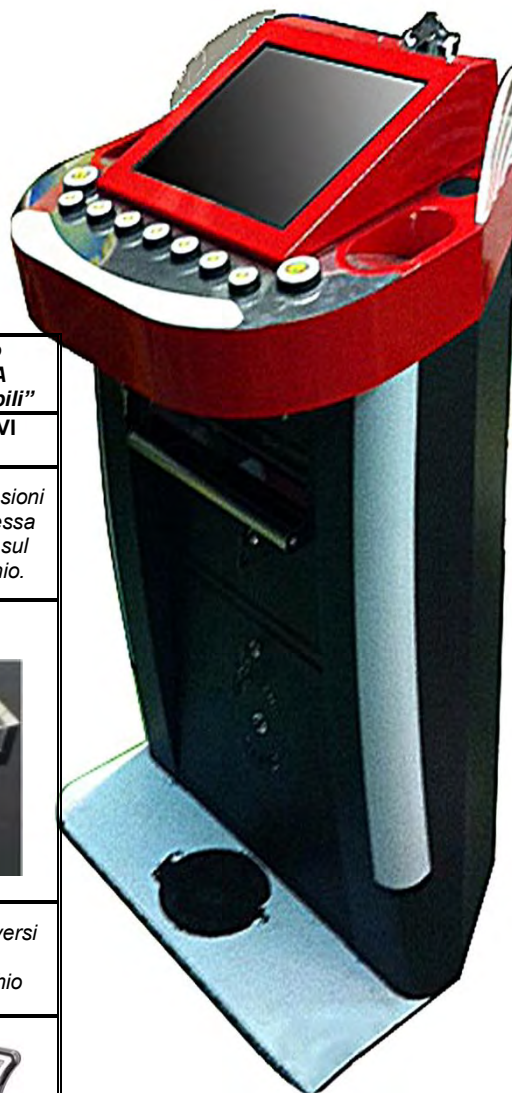

Zeus

(Emporio Games)

Circus Band

Ulteriori chiarimenti sono disponibili all'appendice A "Note di elementi non sensibili"

PARTICOLARI ALTERNATIVI Cabinet Zeus

Il logo può avere forme e dimensioni diverse, pur mantenendo la stessa componentistica non influisce sul funzionamento dell'apparecchio.