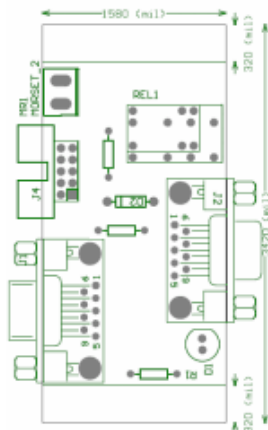

J4 (Connessione con RS232 AAMS della scheda gioco):

1-NC	6-NC
2-NC	7-NC
3-TX	8-NC
4-NC	9-GND
5-RX	10-NC

J1 (presa esterna connettore di rete AAMS):

1-NC	6-NC
2-TX	7-NC
3-RX	8-NC
4-NC	9-NC
5-GND	10-NC

J2 (Derivazione interna connettore di rete AAMS)

1-NC	6-NC
2-RX	7-NC
3-TX	8-not used
4-NC	9-GND
5-GND