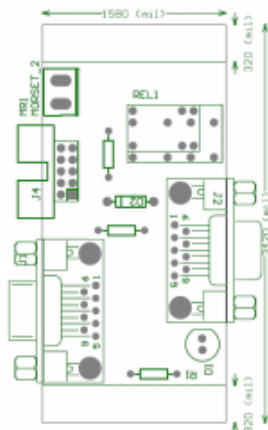

SIREN LOCK IN VERSIONE SEMPLIFICATA

Schedino di Rete (OPZIONALE)

Lo schedino ha l'unica funzione di rendere disponibile un'ulteriore presa di rete AAMS all'interno dell'apparecchio di gioco. Infatti, rende disponibile una presa RS232 conforme alla normativa, alternativa alla presa esterna e fisicamente in "parallelo" ad essa. Questo permette, a chi lo desidera, di collegare l'apparecchio di gioco al PDA fornito dal gestore di rete attraverso una presa interna all'apparecchio stesso aumentando così la sicurezza del collegamento alla rete AAMS.

Schedino deviatore

Schema dei collegamenti dello schedino deviatore:

J4 (Connessione con RS232 AAMS della scheda gioco):

- | | |
|------|-------|
| 1-NC | 6-NC |
| 2-NC | 7-NC |
| 3-TX | 8-NC |
| 4-NC | 9-GND |
| 5-RX | 10-NC |