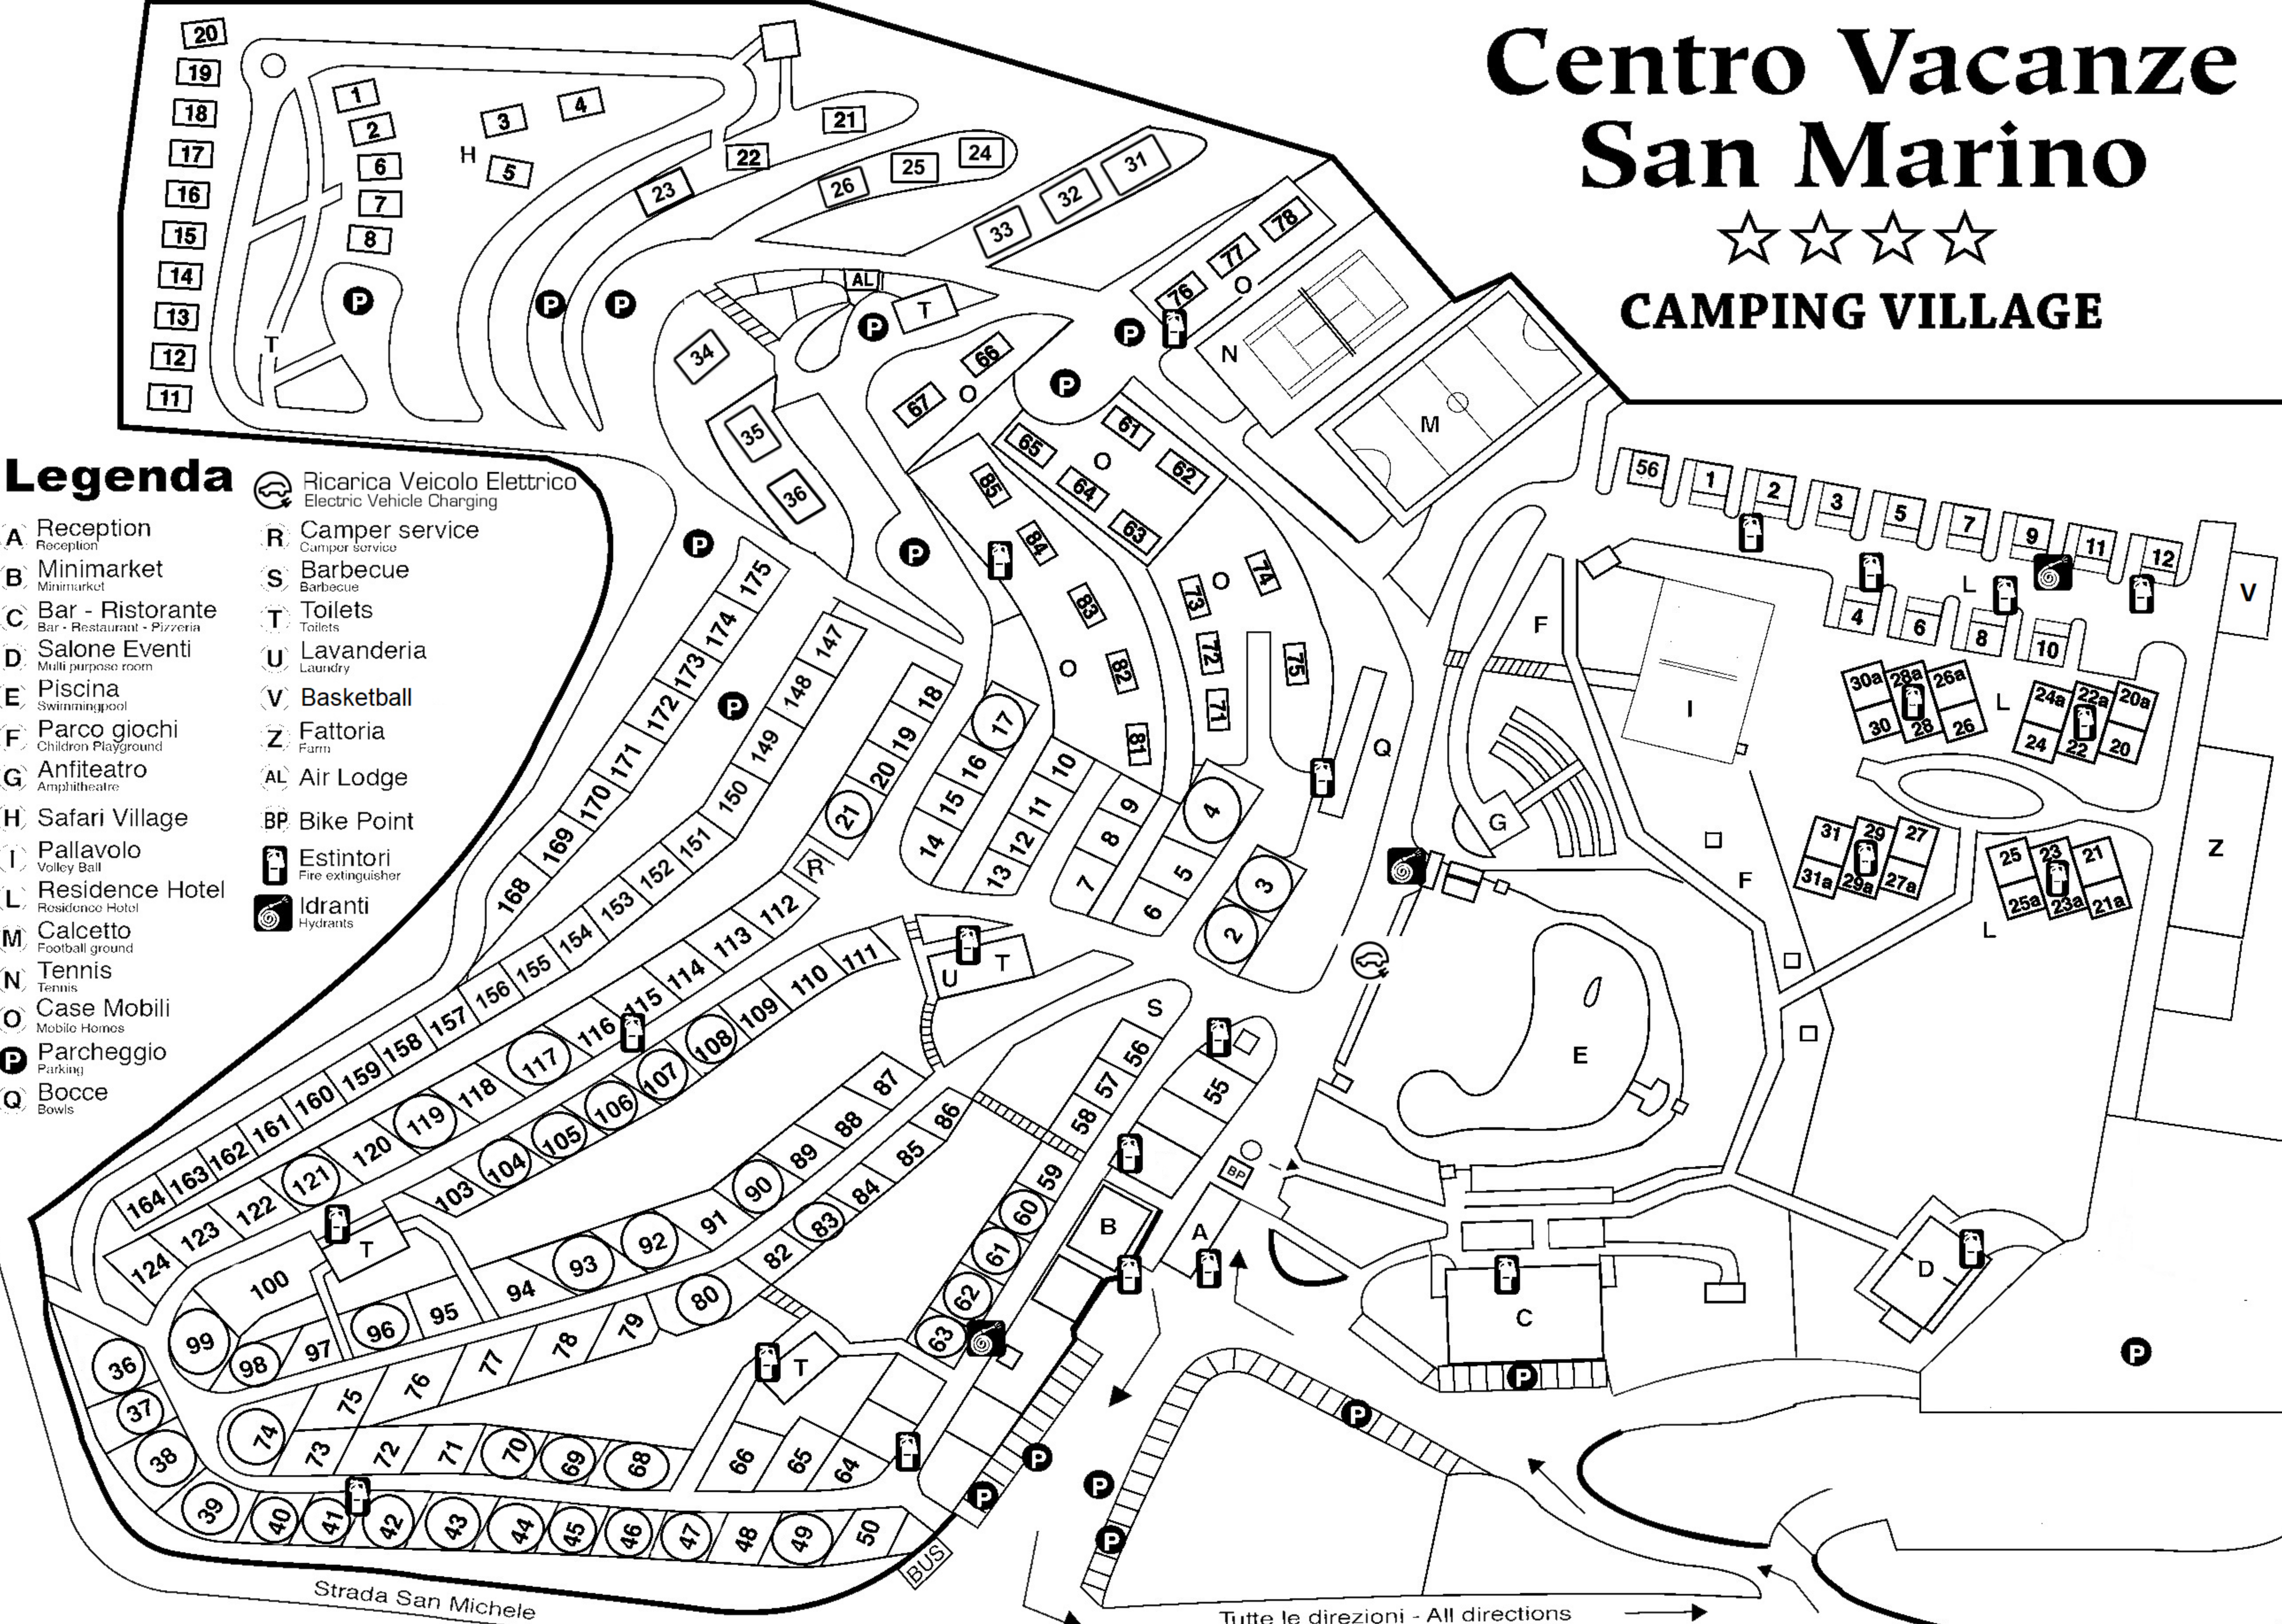

Centro Vacanze San Marino

CAMPING VILLAGE

Legenda

- A** Reception
- B** Minimarket
- C** Bar - Ristorante
- D** Salone Eventi
- E** Piscina
- F** Parco giochi
- G** Anfiteatro
- H** Safari Village
- I** Pallavolo
- L** Residence Hotel
- M** Calcetto
- N** Tennis
- O** Case Mobili
- P** Parcheggio
- Q** Bocce

- Ricarica Veicolo Elettrico
Electric Vehicle Charging
- R** Camper service
- S** Barbecue
- T** Toilets
- U** Lavanderia
- V** Basketball
- Z** Fattoria
- AL** Air Lodge
- BP** Bike Point
- Estintori
- Idranti

DALLE ORE 23 ALLE ORE 8 È VIETATO L'INGRESSO ALLE AUTO

FROM 11 pm TILL 8 am IT IS NOT ALLOWED TO ENTER BY CAR

ES IST VERBOTEN REINFAHREN MIT AUTO VON 23 BIS 8 UHR

Strada San Michele