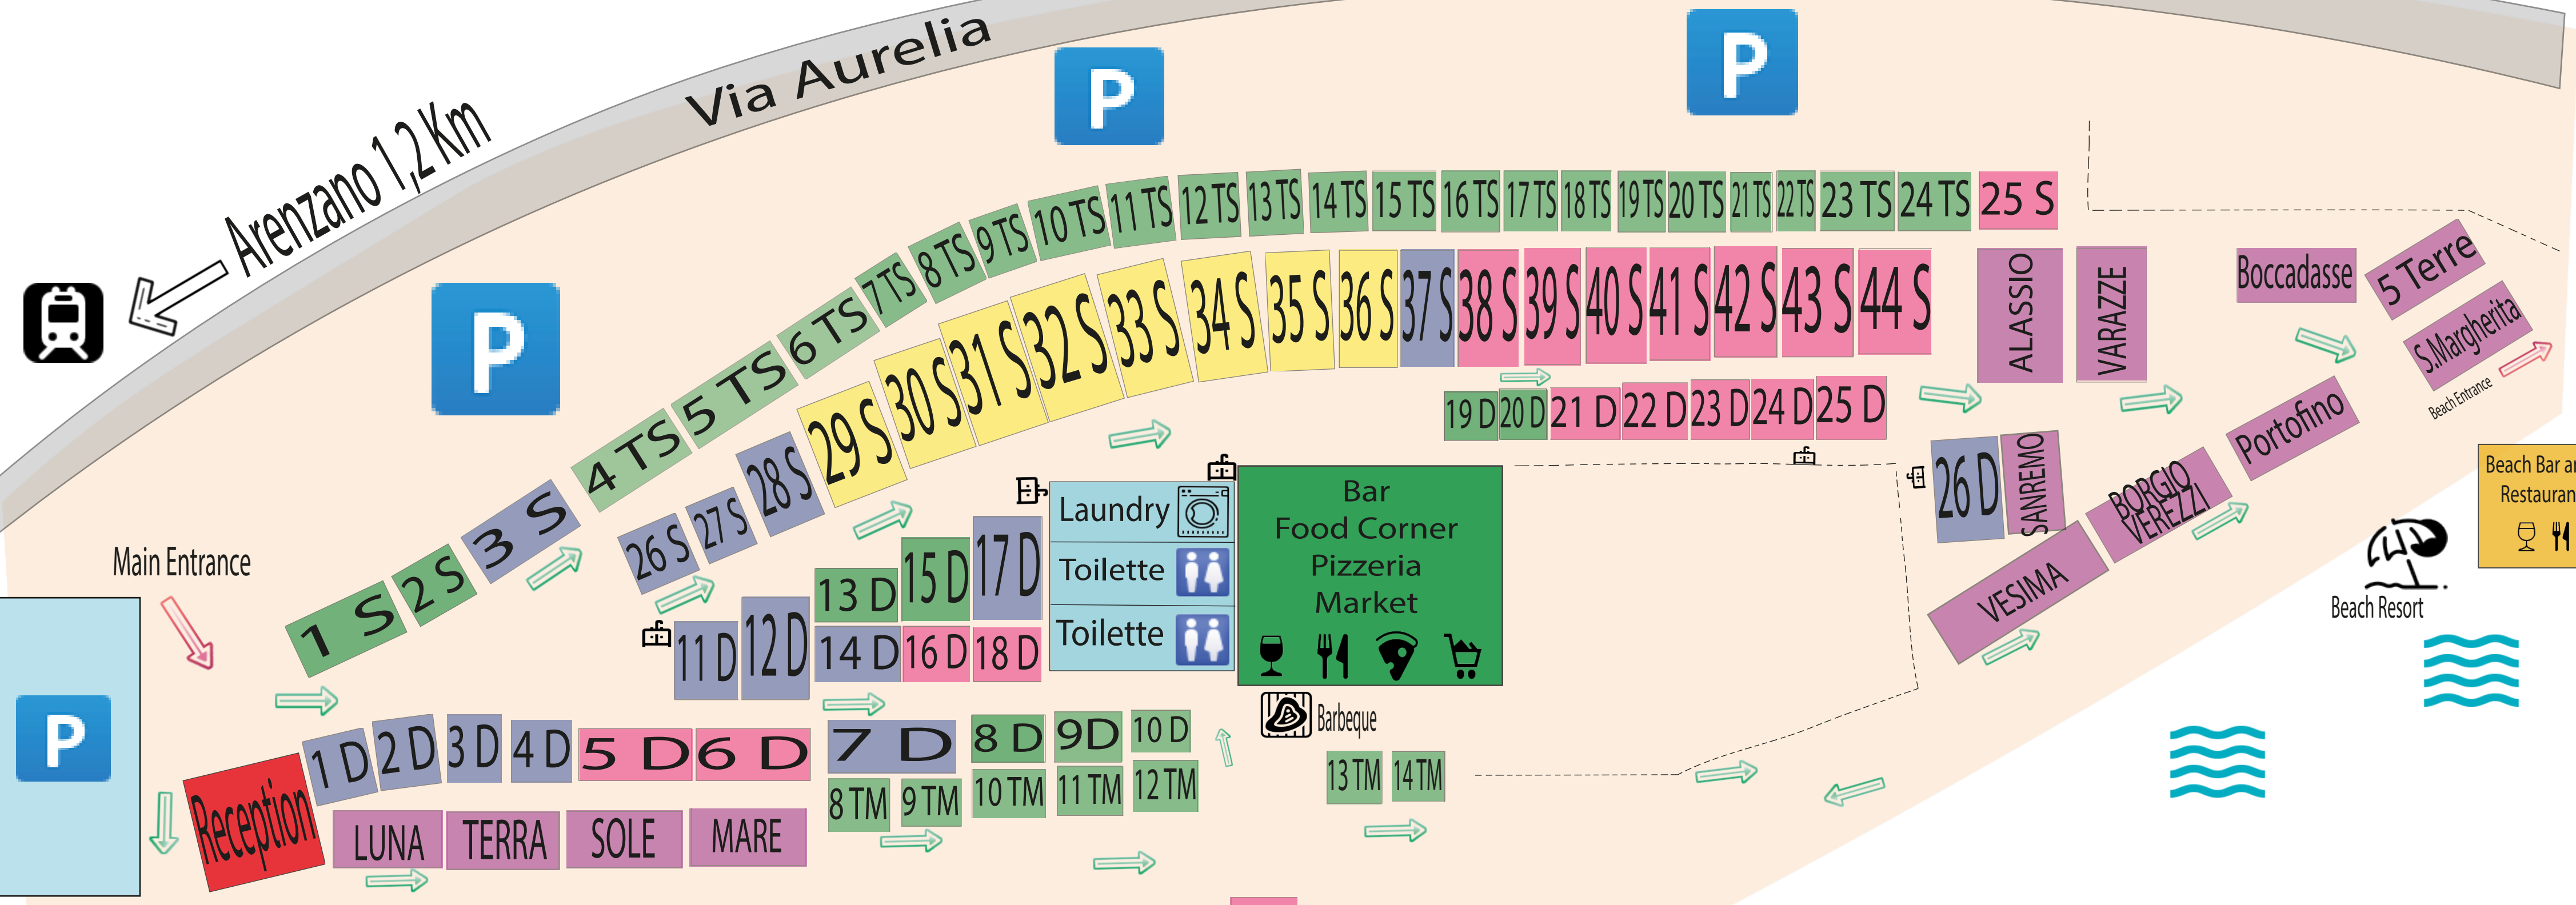

Genova 17 km

Arenzano 1,2 Km

Via Aurelia

**Caravan Park
La Vesima
Camping Village**

Via Rubens 50R
16158 Genova (Ge)
Tel. 010 / 6199673 - 010 / 6199672
Fax 010 / 6199686
Email: info@caravanparklavesima.it

Orario Reception: 7 - 14
15 - 22