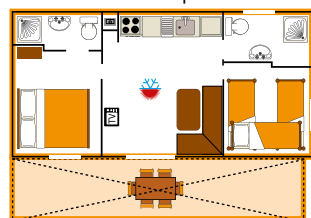

\*Biancheria non fornita / Bettwäsche nicht vorhanden / Sheets not provided / Sans linge

CHALET LAVANDA mq. 34+15

CHALET SOLE mq. 34+15

APPARTAMENTI Girasole B: mq. 55

APPARTAMENTI Valle d'Oro A: mq. 50

CAMPING Maxi Caravan mq. 25+18

CHALET GIGLIO mq. 30+16

APPARTAMENTI Valle d'Oro C: mq. 110+40

APPARTAMENTI Iris B: mq. 55

CHALET GENZIANA mq. 31+15

CHALET MIMOSA mq. 30+16

APPARTAMENTI Valle d'Oro B: mq. 55

APPARTAMENTI Girasole A: mq. 48