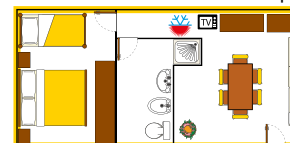

CHALET GIGLIO mq. 30+16

APPARTAMENTI Valle d'Oro C: mq. 110+40

APPARTAMENTI Iris B: mq. 55

CHALET GENZIANA mq. 31+15

CHALET MIMOSA mq. 30+16

APPARTAMENTI Valle d'Oro B: mq. 55

APPARTAMENTI Girasole A: mq. 48