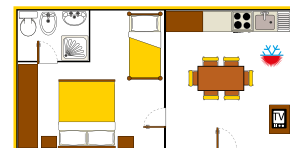

\*Biancheria non fornita / Bettwäsche nicht vorhanden / Sheets not provided / Sans linge

CHALET LAVANDA mq. 34+15

CHALET SOLE mq. 34+15

APPARTAMENTI Girasole B: mq. 55

APPARTAMENTI Valle d'Oro A: mq. 50

CAMPING Maxi Caravan mq. 25+18

CHALET GIGLIO mq. 30+16

APPARTAMENTI Valle d'Oro C: mq. 110+40

APPARTAMENTI Iris B: mq. 55

CHALET GENZIANA mq. 31+15

CHALET MIMOSA mq. 30+16

APPARTAMENTI Valle d'Oro B: mq. 55

APPARTAMENTI Girasole A: mq. 48