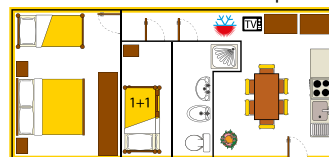

\*Biancheria non fornita / Bettwäsche nicht vorhanden / Sheets not provided / Sans linge

CHALET LAVANDA mq. 34+15

CHALET SOLE mq. 34+15

APPARTAMENTI Girasole B: mq. 55

APPARTAMENTI Valle d'Oro A: mq. 50

CAMPING Maxi Caravan mq. 25+18

CHALET GIGLIO mq. 30+16

APPARTAMENTI Valle d'Oro C: mq. 110+40

APPARTAMENTI Iris B: mq. 55

CHALET GENZIANA mq. 31+15

CHALET MIMOSA mq. 30+16

APPARTAMENTI Valle d'Oro B: mq. 55

APPARTAMENTI Girasole A: mq. 48