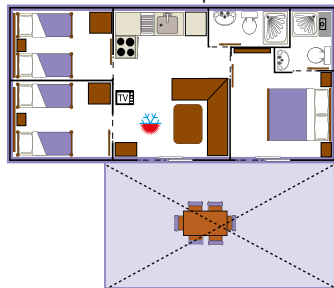

Maxi Caravan Chalet Sole Chalet Mimosa Chalet Giglio Chalet Lavanda Chalet Genziana Piazzola A Piazzola Super Piazzola Special

Dotazioni Maxi Caravan & Appartamenti		Ausstattung Maxi Caravan & Appartamenti		Equipment Maxi Caravan & Appartamenti		Équipement Maxi Caravan & Appartamenti	
Fornello a gas	Pentole	Küche	Kochtöpfe	Gas stove	Pots	Cuisinière à gaz	Casseroles
Frigo	Sedie	Kühlschrank	Stühlen	Refrigerator	Chairs	Réfrigérateur	Chaises
Acqua calda	Coperte	Warm Wasser	Decken	Hot water	Blankets	Eau chaude	Couvertures
WC	p. TV Sat	WC	p. TV sat	Toilets	Sat TV	WC	TV sat
Doccia	Clima	Dusche	Klima	Shower	Air conditioning	Douche	Climatisation
Stoviglie	Riscaldamento	Geschirr	Heizung	Dishes	Heating	Vaisselle	Chauffage

*Biancheria non fornita / Bettwäsche nicht vorhanden / Sheets not provided / Sans linge

CHALET LAVANDA mq. 34+15