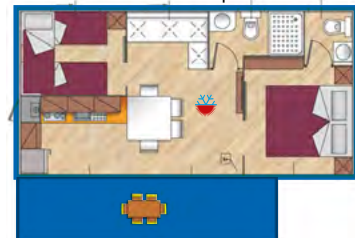

CHALET GIGLIO mq. 30+16

APPARTAMENTI Valle d'Oro C: mq. 110+40

APPARTAMENTI Iris B: mq. 55

CHALET GENZIANA mq. 31+15

CHALET MIMOSA mq. 30+16

APPARTAMENTI Valle d'Oro B: mq. 55

APPARTAMENTI Girasole A: mq. 48