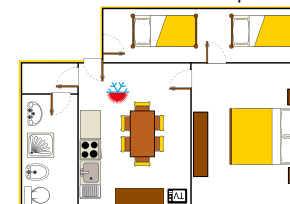

CHALET GIGLIO mq. 30+16

APPARTAMENTI Valle d'Oro C: mq. 110+40

APPARTAMENTI Iris B: mq. 55

CHALET GENZIANA mq. 31+15

CHALET MIMOSA mq. 30+16

APPARTAMENTI Valle d'Oro B: mq. 55

APPARTAMENTI Girasole A: mq. 48