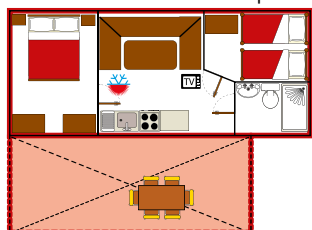

\*Biancheria non fornita / Bettwäsche nicht vorhanden / Sheets not provided / Sans linge

CHALET LAVANDA mq. 34+15

CHALET SOLE mq. 34+15

APPARTAMENTI Girasole B: mq. 55

APPARTAMENTI Valle d'Oro A: mq. 50

CAMPING Maxi Caravan mq. 25+18

CHALET GIGLIO mq. 30+16

APPARTAMENTI Valle d'Oro C: mq. 110+40

APPARTAMENTI Iris B: mq. 55

CHALET GENZIANA mq. 31+15

CHALET MIMOSA mq. 30+16

APPARTAMENTI Valle d'Oro B: mq. 55

APPARTAMENTI Girasole A: mq. 48