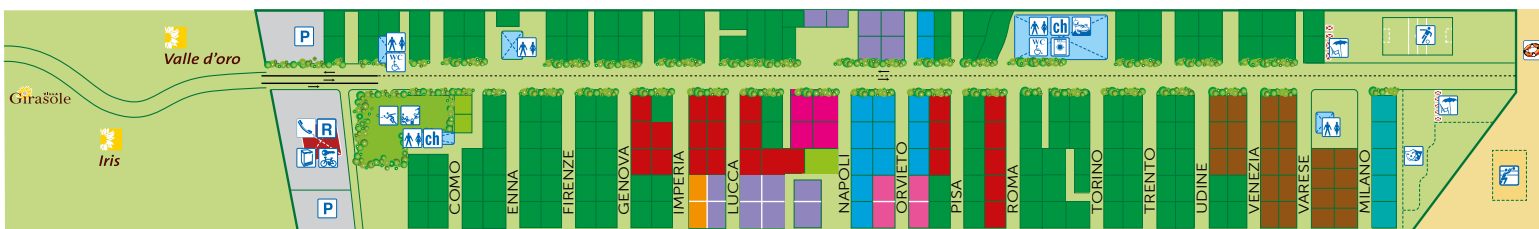

Via Meduna, 12 - Ca' Savio
30013 Cavallino - Treponti (Ve)
Tel. +39 041.658 333
info@campeggiodelsole.it
www.campeggiodelsole.it

LISTINO PREZZI - PREISLISTE - PRICELIST - PRIX

Camping Village
Appartamenti

2022

Maxi Caravan Chalet Sole Chalet Mimosa Chalet Giglio Chalet Lavanda Chalet Genziana Piazzola A Piazzola Super Piazzola Special

Dotazioni Maxi Caravan & Appartamenti		Ausstattung Maxi Caravan & Appartamenti		Equipment Maxi Caravan & Appartamenti		Équipement Maxi Caravan & Appartamenti	
Fornello a gas	Pentole	Küche	Kochtöpfe	Gas stove	Pots	Cuisinière à gaz	Casseroles
Frigo	Sedie	Kühlschrank	Stühlen	Refrigerator	Chairs	Réfrigérateur	Chaises
Acqua calda	Coperte	Warm Wasser	Decken	Hot water	Blankets	Eau chaude	Couvertures
WC	p. TV Sat	WC	p. TV sat	Toilets	Sat TV	WC	TV sat
Doccia	Clima	Dusche	Klima	Shower	Air conditioning	Douche	Climatisation
Stoviglie	Riscaldamento	Geschirr	Heizung	Dishes	Heating	Vaisselle	Chauffage

*Biancheria non fornita / Bettwäsche nicht vorhanden / Sheets not provided / Sans linge