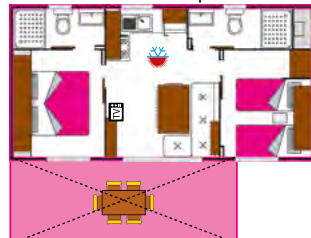

CHALET GIGLIO mq. 30+16

APPARTAMENTI Valle d'Oro C: mq. 110+40

APPARTAMENTI Iris B: mq. 55

CHALET GENZIANA mq. 31+15

CHALET MIMOSA mq. 30+16

APPARTAMENTI Valle d'Oro B: mq. 55

APPARTAMENTI Girasole A: mq. 48

APPARTAMENTI Iris A: mq. 48