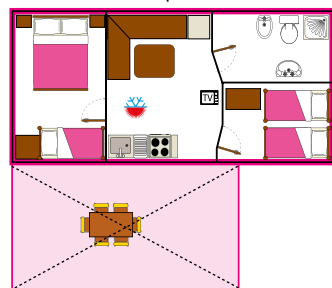

CHALET SOLE mq. 34+15