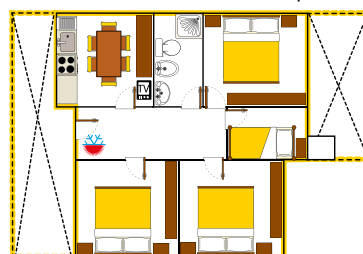

\*Biancheria non fornita / Bettwäsche nicht vorhanden / Sheets not provided / Sans linge

CHALET LAVANDA mq. 34+15

CHALET SOLE mq. 34+15

APPARTAMENTI Girasole B: mq. 55

APPARTAMENTI Valle d'Oro A: mq. 50

CAMPING Maxi Caravan mq. 25+18

CHALET GIGLIO mq. 30+16

APPARTAMENTI Valle d'Oro C: mq. 110+40

APPARTAMENTI Iris B: mq. 55

CHALET GENZIANA mq. 31+15

CHALET MIMOSA mq. 30+16

APPARTAMENTI Valle d'Oro B: mq. 55

APPARTAMENTI Girasole A: mq. 48