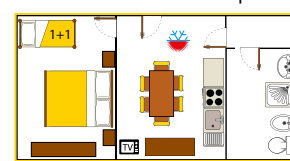

APPARTAMENTI Iris A: mq. 48