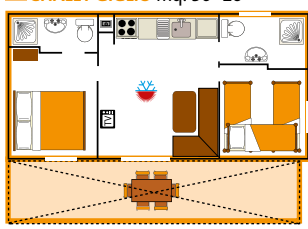

CHALET LAVANDA mq. 34+15

CHALET SOLE mq. 34+15

APPARTAMENTI Girasole B: mq. 55

APPARTAMENTI Valle d'Oro A: mq. 50

CAMPING Maxi Caravan mq. 25+18

CHALET GIGLIO mq. 30+16

APPARTAMENTI Valle d'Oro C: mq. 110+40

APPARTAMENTI Iris B: mq. 55

CHALET GENZIANA mq. 31+15

APPARTAMENTI Valle d'Oro B: mq. 55

APPARTAMENTI Girasole A: mq. 48

APPARTAMENTI Iris A: mq. 48

LISTINO PREZZI - PREISLISTE - PRICE LIST - PRIX 2021

L'IMPOSTA DI SOGGIORNO PER PERSONA AL GIORNO NON COMPRESA*
KURTAKE NICHT INBEGRIFFEN*
TOURIST TAX NOT INCLUDED*
TAXE DE SEJOUR NON INCLUSE* € 0,55*