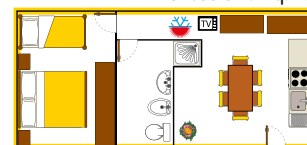

CHALET LAVANDA mq. 34+15

CHALET SOLE mq. 34+15

APPARTAMENTI Girasole B: mq. 55

APPARTAMENTI Valle d'Oro A: mq. 50

CAMPING Maxi Caravan mq. 25+18

CHALET GIGLIO mq. 30+16

APPARTAMENTI Valle d'Oro C: mq. 110+40

APPARTAMENTI Iris B: mq. 55

CHALET GENZIANA mq. 31+15

APPARTAMENTI Valle d'Oro B: mq. 55

APPARTAMENTI Girasole A: mq. 48

APPARTAMENTI Iris A: mq. 48

LISTINO PREZZI - PREISLISTE - PRICE LIST - PRIX 2021

L'IMPOSTA DI SOGGIORNO PER PERSONA AL GIORNO NON COMPRESA*
KURTAKE NICHT INBEGRIFFEN*
TOURIST TAX NOT INCLUDED*
TAXE DE SEJOUR NON INCLUSE* € 0,55*