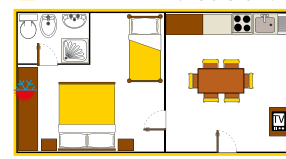

CHALET LAVANDA mq. 34+15

CHALET SOLE mq. 34+15

APPARTAMENTI Girasole B: mq. 55

APPARTAMENTI Valle d'Oro A: mq. 50

CAMPING Maxi Caravan mq. 25+18

CHALET GIGLIO mq. 30+16

APPARTAMENTI Valle d'Oro C: mq. 110+40

APPARTAMENTI Iris B: mq. 55

CHALET GENZIANA mq. 31+15

APPARTAMENTI Valle d'Oro B: mq. 55

APPARTAMENTI Girasole A: mq. 48

APPARTAMENTI Iris A: mq. 48

LISTINO PREZZI - PREISLISTE - PRICE LIST - PRIX 2021

L'IMPOSTA DI SOGGIORNO PER PERSONA AL GIORNO NON COMPRESA*
KURTAKE NICHT INBEGRIFFEN*
TOURIST TAX NOT INCLUDED*
TAXE DE SEJOUR NON INCLUSE* € 0,55*