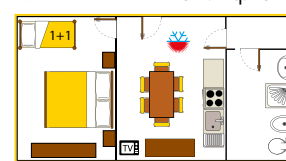

APPARTAMENTI Iris B: mq. 55

CHALET GENZIANA mq. 31+15

APPARTAMENTI Valle d'Oro B: mq. 55

APPARTAMENTI Girasole A: mq. 48

APPARTAMENTI Iris A: mq. 48

LISTINO PREZZI - PREISLISTE - PRICE LIST - PRIX 2021

L'IMPOSTA DI SOGGIORNO PER PERSONA AL GIORNO NON COMPRESA*
KURTAKE NICHT INBEGRIFFEN*
TOURIST TAX NOT INCLUDED*
TAXE DE SEJOUR NON INCLUSE* € 0,55*