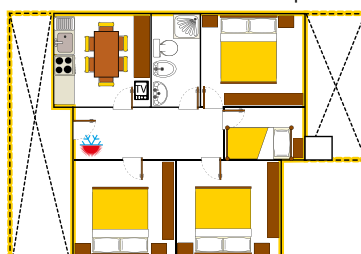

CHALET LAVANDA mq. 34+15

CHALET SOLE mq. 34+15

APPARTAMENTI Girasole B: mq. 55

APPARTAMENTI Valle d'Oro A: mq. 50

CAMPING Maxi Caravan mq. 25+18

CHALET GIGLIO mq. 30+16

APPARTAMENTI Valle d'Oro C: mq. 110+40

APPARTAMENTI Iris B: mq. 55

CHALET GENZIANA mq. 31+15

APPARTAMENTI Valle d'Oro B: mq. 55

APPARTAMENTI Girasole A: mq. 48

APPARTAMENTI Iris A: mq. 48

LISTINO PREZZI - PREISLISTE - PRICE LIST - PRIX 2021

L'IMPOSTA DI SOGGIORNO PER PERSONA AL GIORNO NON COMPRESA*
KURTAKE NICHT INBEGRIFFEN*
TOURIST TAX NOT INCLUDED*
TAXE DE SEJOUR NON INCLUSE* € 0,55*