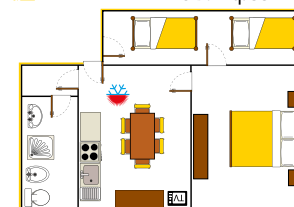

CHALET LAVANDA mq. 34+15

CHALET SOLE mq. 34+15

APPARTAMENTI Girasole B: mq. 55

APPARTAMENTI Valle d'Oro A: mq. 50

CAMPING Maxi Caravan mq. 25+18

CHALET GIGLIO mq. 30+16

APPARTAMENTI Valle d'Oro C: mq. 110+40

APPARTAMENTI Iris B: mq. 55

CHALET GENZIANA mq. 31+15

APPARTAMENTI Valle d'Oro B: mq. 55

APPARTAMENTI Girasole A: mq. 48

APPARTAMENTI Iris A: mq. 48

LISTINO PREZZI - PREISLISTE - PRICE LIST - PRIX 2021

L'IMPOSTA DI SOGGIORNO PER PERSONA AL GIORNO NON COMPRESA*
KURTAKE NICHT INBEGRIFFEN*
TOURIST TAX NOT INCLUDED*
TAXE DE SEJOUR NON INCLUSE* € 0,55*