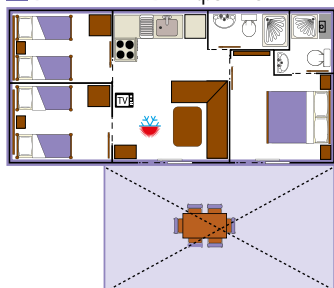

CHALET LAVANDA mq. 34+15

CHALET SOLE mq. 34+15

APPARTAMENTI Girasole B: mq. 55

APPARTAMENTI Valle d'Oro A: mq. 50

CAMPING Maxi Caravan mq. 25+18

CHALET GIGLIO mq. 30+16

APPARTAMENTI Valle d'Oro C: mq. 110+40