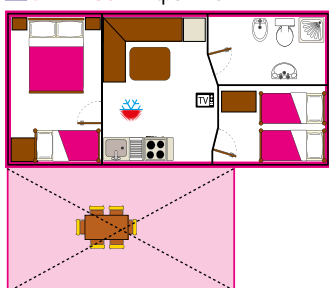

CHALET LAVANDA mq. 34+15

CHALET SOLE mq. 34+15

APPARTAMENTI Girasole B: mq. 55

APPARTAMENTI Valle d'Oro A: mq. 50

CAMPING Maxi Caravan mq. 25+18

CHALET GIGLIO mq. 30+16

APPARTAMENTI Valle d'Oro C: mq. 110+40

APPARTAMENTI Iris B: mq. 55

CHALET GENZIANA mq. 31+15

APPARTAMENTI Valle d'Oro B: mq. 55

APPARTAMENTI Girasole A: mq. 48

APPARTAMENTI Iris A: mq. 48

LISTINO PREZZI - PREISLISTE - PRICE LIST - PRIX 2021

L'IMPOSTA DI SOGGIORNO PER PERSONA AL GIORNO NON COMPRESA*
KURTAKE NICHT INBEGRIFFEN*
TOURIST TAX NOT INCLUDED*
TAXE DE SEJOUR NON INCLUSE* € 0,55*