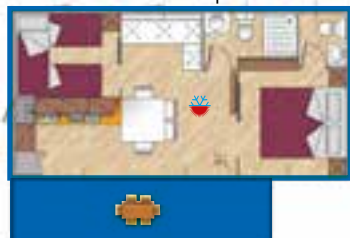

CHALET LAVANDA mq. 34+15

CHALET SOLE mq. 34+15

APPARTAMENTI Girasole B: mq. 55

APPARTAMENTI Valle d'Oro A: mq. 50

CAMPING Maxi Caravan mq. 25+18

CHALET GIGLIO mq. 30+16

APPARTAMENTI Valle d'Oro C: mq. 110+40

APPARTAMENTI Iris B: mq. 55

CHALET GENZIANA mq. 31+15

APPARTAMENTI Valle d'Oro B: mq. 55

APPARTAMENTI Girasole A: mq. 48

APPARTAMENTI Iris A: mq. 48

LISTINO PREZZI - PREISLISTE - PRICE LIST - PRIX 2021

L'IMPOSTA DI SOGGIORNO PER PERSONA AL GIORNO NON COMPRESA*
KURTAKE NICHT INBEGRIFFEN*
TOURIST TAX NOT INCLUDED*
TAXE DE SEJOUR NON INCLUSE* € 0,55*