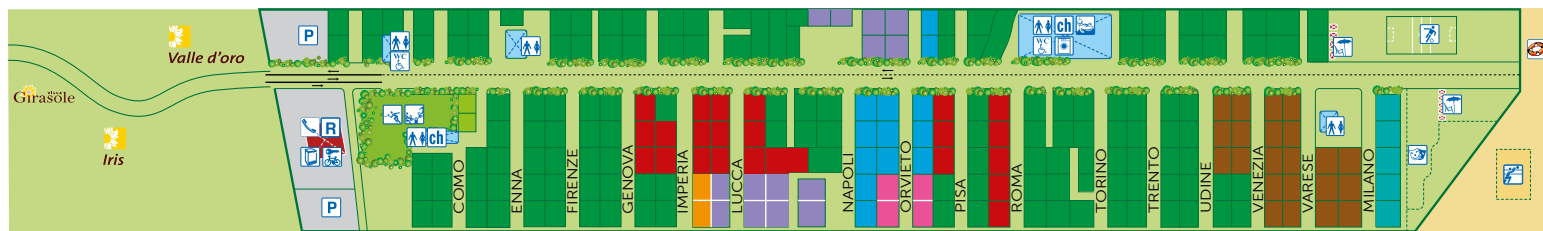

Via Meduna, 12 - Ca' Savio
30013 Cavallino - Treponti (Ve)
Tel. +39 041.658 333
info@campegiodelsole.it
www.campegiodelsole.it

LISTINO PREZZI - PREISLISTE - PRICELIST - PRIX

Camping Village
Appartamenti

2021

■ Maxi Caravan
■ Chalet Sole
■ Chalet Giglio
■ Chalet Lavanda
■ Chalet Genziana
■ Piazzola A
■ Piazzola Super
■ Piazzola Special

Dotazioni Maxi Caravan & Appartamenti		Ausstattung Maxi Caravan & Appartamenti		Equipment Maxi Caravan & Appartamenti		Équipement Maxi Caravan & Appartamenti	
Fornello a gas	Sedie	Küche	Stühlen	Gas stove	Chairs	Cuisinière à gaz	Chaises
Frigido	Coperte	Kühlschrank	Decken	Refrigerator	Blankets	Réfrigérateur	Couvertures
Acqua calda	p. TV Sat	Warm Wasser	p. TV sat	Hot water	Sat TV	Eau chaude	TV sat
WC	Clima	WC	Klima	Toilets	Air conditioning	WC	Climatisation
Doccia	Riscaldamento	Dusche	Heizung	Shower	Heating	Douche	Chauffage
Stoviglie	Ombrellone**	Geschirr	Sonnenschirm**	Dishes	Beach umbrella**	Vaisselle	Parasol**
Pentole	Sdraio**	Kochtöpfe	Strandliegen**	Pots	Deck-chair**	Casseroles	Transat**

*Biancheria non fornita / Bettwäsche nicht vorhanden / Sheets not provided / Sans linge

** Per gli appartamenti Nella cabina all'uscita del campeggio / Für appartements in die Kabine an ende Camping

** For appartements on the box at the end of camping / Poue les appartements dans la cabine à la sortie du camping

Per gli Chalet/Maxi-Caravan sono posizionati nell'unità abitativa - für die Chalets/ Maxi-Caravans sind in der Unterkunft entfernt
for the chalets/ maxi-caravans are located in the living unit - pour les chalets/ mobil homes sont situés dans le logement