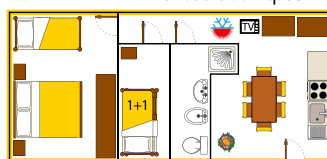

CHALET LAVANDA mq. 34+15

CHALET SOLE mq. 34+15

APPARTAMENTI Girasole B: mq. 55

APPARTAMENTI Valle d'Oro A: mq. 50

CAMPING Maxi Caravan mq. 25+18

CHALET GIGLIO mq. 30+16

APPARTAMENTI Valle d'Oro C: mq. 110+40

APPARTAMENTI Iris B: mq. 55

CHALET GENZIANA mq. 31+15

APPARTAMENTI Valle d'Oro B: mq. 55

APPARTAMENTI Girasole A: mq. 48

APPARTAMENTI Iris A: mq. 48

LISTINO PREZZI - PREISLISTE - PRICE LIST - PRIX 2021

L'IMPOSTA DI SOGGIORNO PER PERSONA AL GIORNO NON COMPRESA*
KURTAKE NICHT INBEGRIFFEN*
TOURIST TAX NOT INCLUDED*
TAXE DE SEJOUR NON INCLUSE* € 0,55*