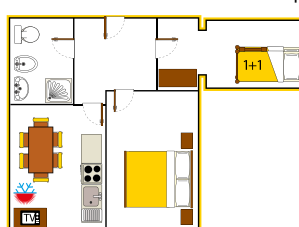

CHALET LAVANDA mq. 34+15

CHALET SOLE mq. 34+15

APPARTAMENTI Girasole B: mq. 55

APPARTAMENTI Valle d'Oro A: mq. 50

CAMPING Maxi Caravan mq. 25+18

CHALET GIGLIO mq. 30+16

APPARTAMENTI Valle d'Oro C: mq. 110+40

APPARTAMENTI Iris B: mq. 55

CHALET GENZIANA mq. 31+15

APPARTAMENTI Valle d'Oro B: mq. 55

APPARTAMENTI Girasole A: mq. 48

APPARTAMENTI Iris A: mq. 48

LISTINO PREZZI - PREISLISTE - PRICE LIST - PRIX 2021

L'IMPOSTA DI SOGGIORNO PER PERSONA AL GIORNO NON COMPRESA*
KURTAKE NICHT INBEGRIFFEN*
TOURIST TAX NOT INCLUDED*
TAXE DE SEJOUR NON INCLUSE* € 0,55*