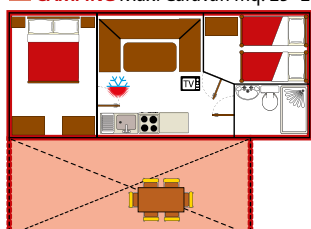

CHALET LAVANDA mq. 34+15

CHALET SOLE mq. 34+15

APPARTAMENTI Girasole B: mq. 55

APPARTAMENTI Valle d'Oro A: mq. 50

CAMPING Maxi Caravan mq. 25+18

CHALET GIGLIO mq. 30+16

APPARTAMENTI Valle d'Oro C: mq. 110+40

APPARTAMENTI Iris B: mq. 55

CHALET GENZIANA mq. 31+15

APPARTAMENTI Valle d'Oro B: mq. 55

APPARTAMENTI Girasole A: mq. 48

APPARTAMENTI Iris A: mq. 48

LISTINO PREZZI - PREISLISTE - PRICE LIST - PRIX 2021

L'IMPOSTA DI SOGGIORNO PER PERSONA AL GIORNO NON COMPRESA*
KURTAKE NICHT INBEGRIFFEN*
TOURIST TAX NOT INCLUDED*
TAXE DE SEJOUR NON INCLUSE* € 0,55*