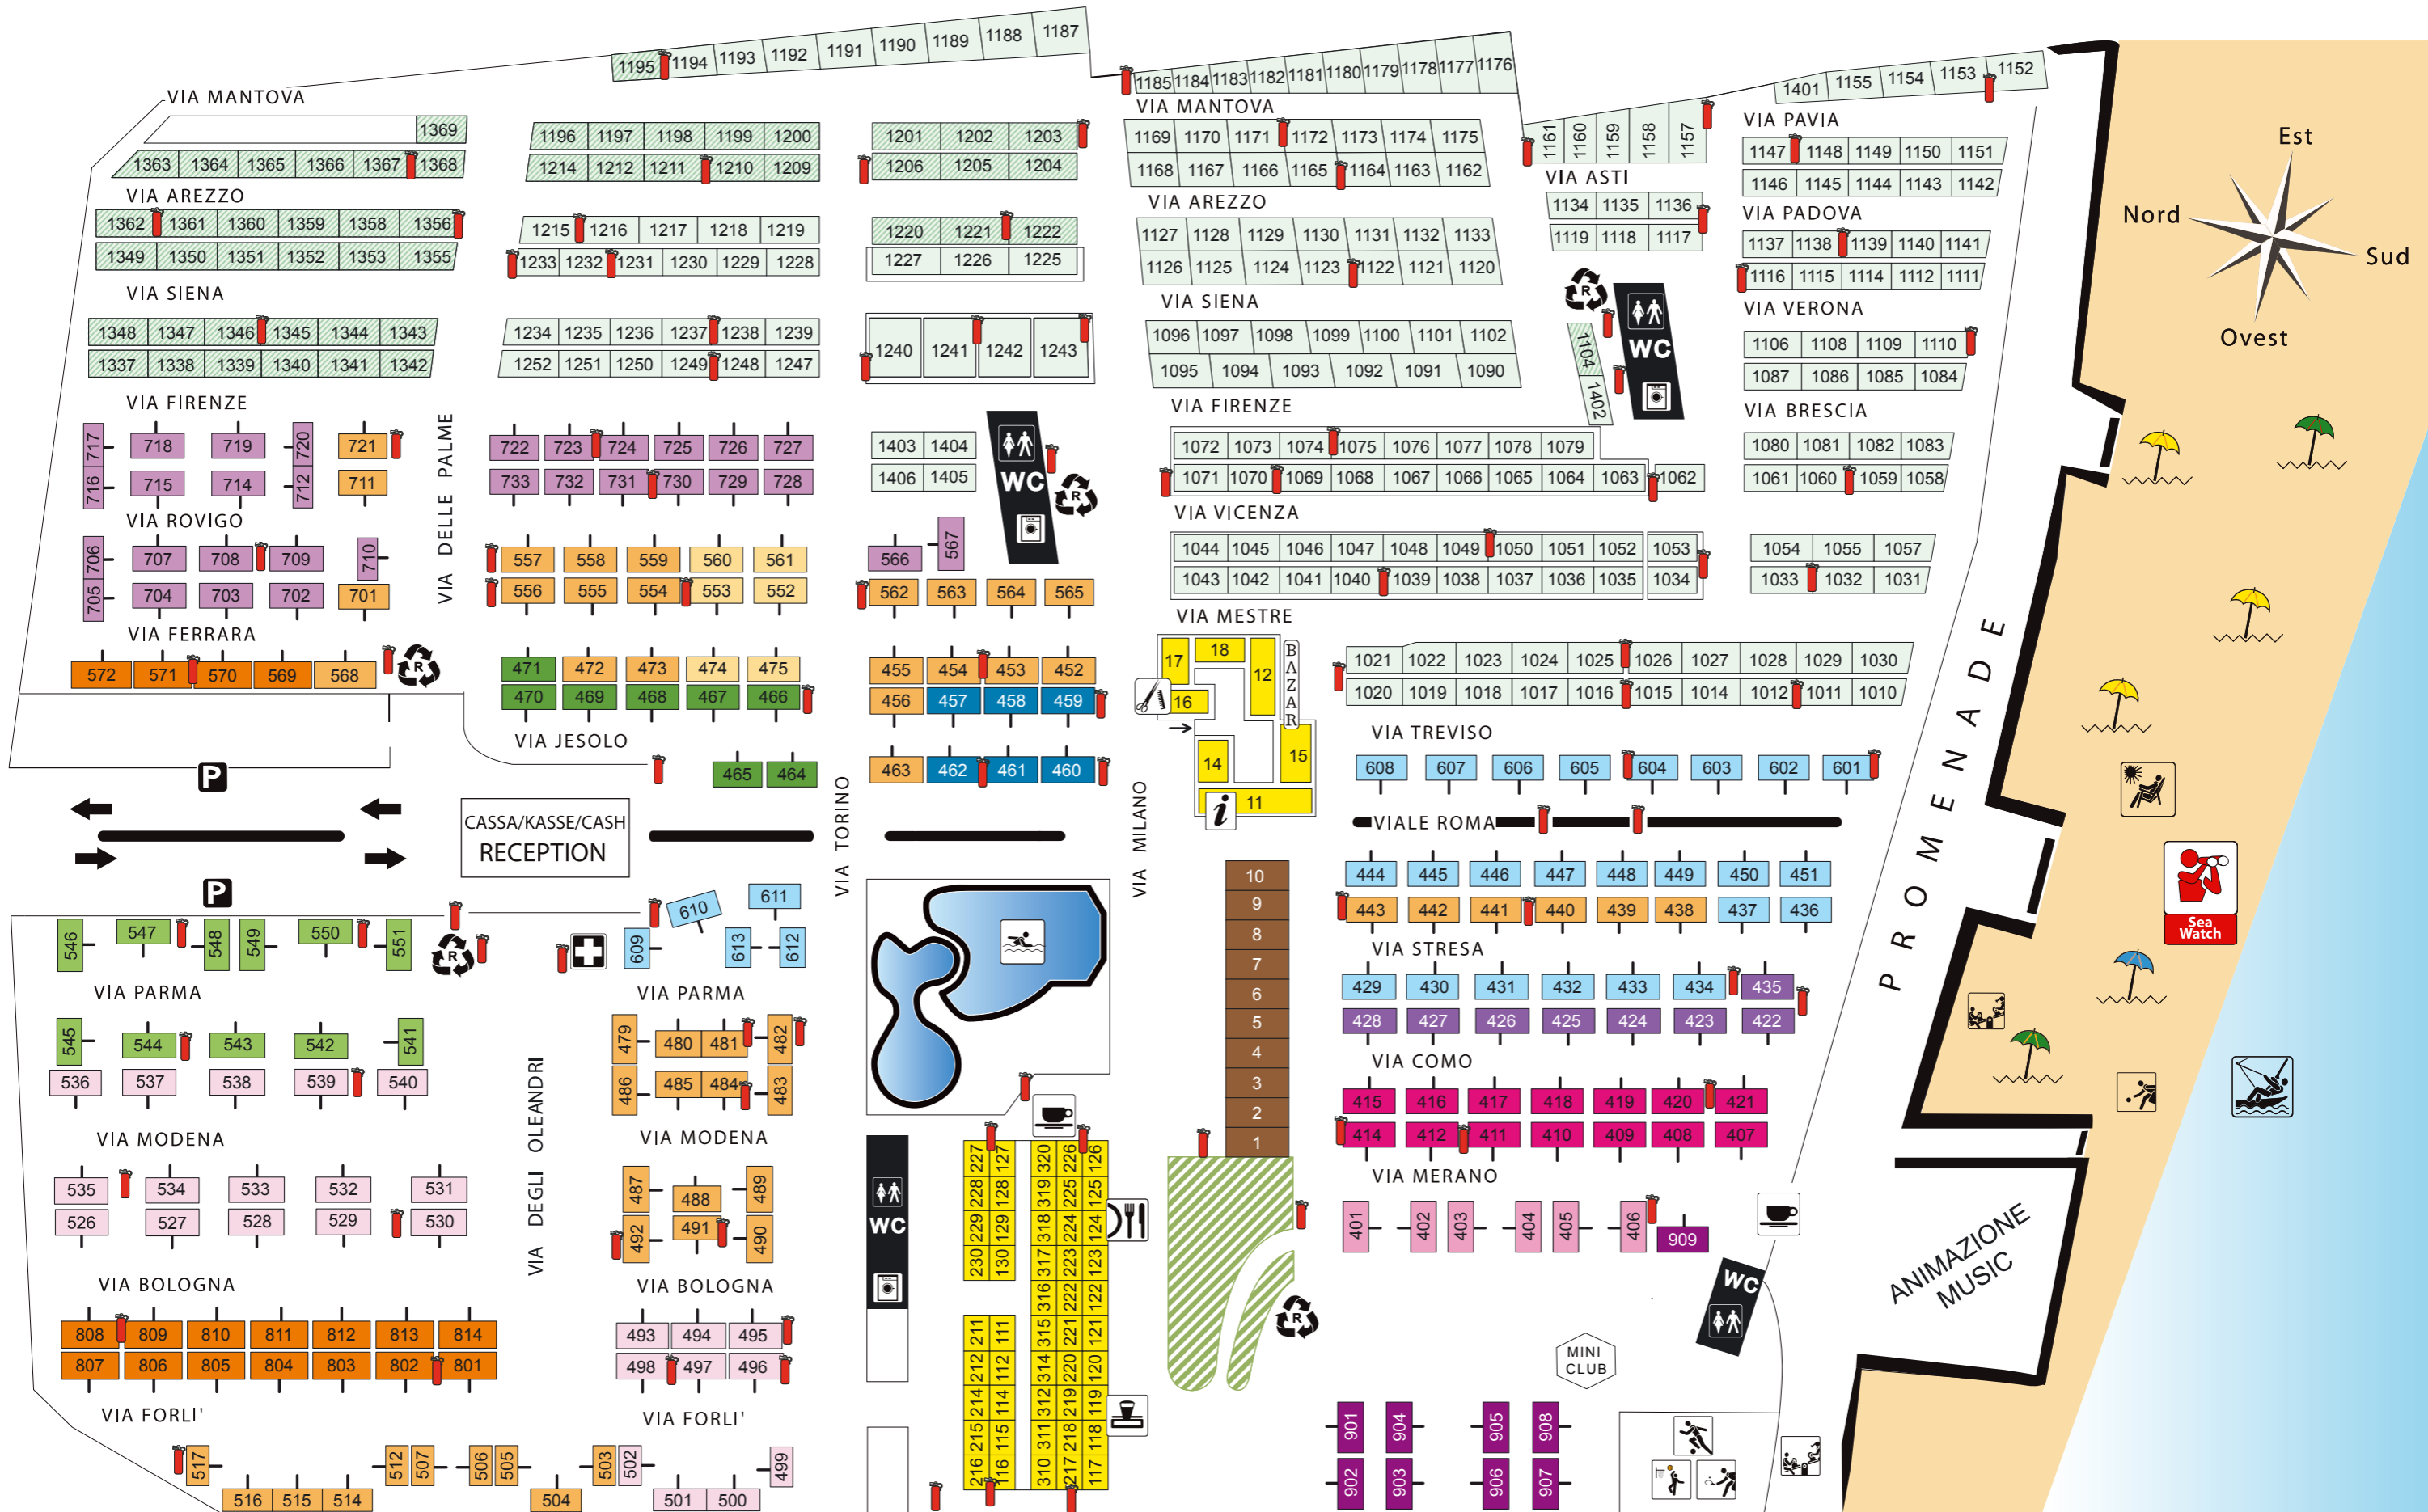

VIA FRANCESCO BARACCA

- PIAZZOLA/STELLPLATZ/PITCH
- MAXI CARAVAN MINI
- MAXI CARAVAN WILLERBY
- MAXI CARAVAN SUPER
- MAXI CARAVAN BIG
- MAXI CARAVAN COMFORT 3R
- MAXI CARAVAN WILLERBY
- MAXI CARAVAN SUPER NEW
- MAXI CARAVAN EASY 3R
- BUNGALOW
- MAXI CARAVAN SUPER
- MAXI CARAVAN COMFORT 3R
- MAXI CARAVAN WILLERBY
- MAXI CARAVAN SUPER S
- MAXI CARAVAN COMFORT 3R
- APARTMENT / CAMERA / ZIMMER / ROOM
- ISOLA ECOLOGICA RECYCLING
- ESTINTORE FEUERLÖSCHER FIRE EXTINGUISHER