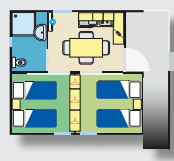

FERIENDORF

DIE PREISE VERSTEHEN SICH PRO WOHNHEINHEIT, PRO NACHT
KURSTEUER NICHT INBEGRIFFEN

ANKUNFT: SAMSTAG AB 17.00 ABFAHRT: SAMSTAG BIS ZUM 10.00	VOR / NACH saison	MITTEL saison	HOCH saison	HÖCHSTE saison
	19/04 - 18/05 31/08 - 23/09	18/05 - 22/06 24/08 - 31/08	22/06 - 20/07 17/08 - 24/08	20/07-17/08
COTTAGE MARE * ** 4	€ 101,00	€ 120,00	€ 139,00	€ 160,00
COTTAGE * ** 4	€ 95,50	€ 114,00	€ 135,00	€ 154,00
BUNGALOW A 4	€ 81,00	€ 100,00	€ 118,00	€ 132,00
PINETA 4	€ 76,50	€ 95,00	€ 111,00	€ 126,00
MAXI CARAVAN 4	€ 75,50	€ 92,00	€ 110,00	€ 124,00
TEODORA 3	€ 71,00	€ 85,00	€ 99,00	€ 113,00
AZZURRA 2	€ 55,00	€ 66,00	€ 76,00	€ 88,00
PRESTIGE 2	€ 54,00	€ 64,00	€ 74,00	€ 85,50
VILLINO ABBINATO 2	€ 53,00	€ 63,00	€ 73,00	€ 84,50
CIRCUS / COCO 2	€ 37,00	€ 42,00	€ 50,00	€ 57,00
PERSONENZUSCHLÄGE/hacht (NICHT FÜR KINDER UNTER 3 JAHREN)	€ 15,00	€ 17,00	€ 19,50	€ 22,00

CAMPINGPLATZ

DIE PREISE VERSTEHEN SICH PRO NACHT
KURSTEUER NICHT INBEGRIFFEN

ABFAHRT: BIS ZUM 12.00	VOR / NACH saison	MITTEL saison	HOCH saison	HÖCHSTE saison
	19/04 - 18/05 31/08 - 23/09	18/05 - 22/06 24/08 - 31/08	22/06 - 20/07 17/08 - 24/08	20/07-17/08
PERSON	€ 6,40	€ 8,00	€ 9,20	€ 11,20
KIND 0-3 Jahre	gratis	gratis	gratis	gratis
KIND 3-8 Jahre	€ 4,00	€ 5,00	€ 6,00	€ 7,00
PLATZ	€ 11,40	€ 12,80	€ 15,30	€ 17,60
ZELT (2 plätze) oder 2. ZELT	€ 7,00	€ 8,00	€ 9,00	€ 11,00
MOTORRAD	€ 4,00	€ 4,50	€ 5,00	€ 5,00
Unbesetzter STELLPLATZ	€ 17,80	€ 20,80	€ 24,50	€ 40,00
BESUCHER (8-23)	€ 4,50	€ 5,50	€ 7,00	€ 8,00

* STRANDSERVICE: 1 SONNENSCHIRM + 2 SONNENLIEGEN IM PREIS INBEGRIFFEN
** ANKUNFT/ ABFAHRT SONNTAG

PAUSCHALVERTRÄGE IM CAMPINGPLATZ

APRIL-MAI € 410,00
JUNI € 850,00
MAI-JUNI € 1.120,00

Personenzuschlag pro Monat Erwachsene € 100,00

Personenzuschlag pro Monat Kind 3/8 Jahre € 55,00