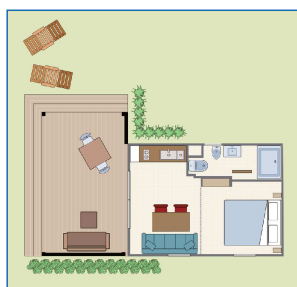

GREEN LODGE 2+1

Lodge di mq 20 per 2 persone composto da: 1 camera da letto, angolo cottura, zona living, bagno con doccia, aria condizionata, TV e telefono. Veranda coperta 15 mq con tavolo pranzo e salottino. Giardino con lettini. Parcheggio privato.

Lodge 20 qm für zwei Personen mit 1 Schlafzimmer, Küche, Wohnraum, Bad mit Dusche, Klimaanlage, TV, Telefon. Überdachte Veranda 15 qm mit Esstisch und Sitzecke. Garten mit Liegestühlen. Privater Parkplatz.

Lodge 20 sqm for two people with 1 bedroom, kitchen, sitting room, bathroom with shower, air conditioning, TV, phone. Covered veranda 15 sqm with dining table and sitting area. Garden with sun loungers. Private parking.

	A	B	C	D	E	F	G	H
TARIFE SETTIMANALI PREISE PRO WOCHE WEEKLY PRICE LIST	17/4-24/5 12/10-19/10	7/9-11/10 25/5-31/5	1/6-7/6	8/6-21/6 31/8-6/9	22/6-5/7	6/7-26/7 24/8-30/8	27/7-2/8	3/8-23/8
	€ 483,00	€ 560,00	€ 679,00	€ 812,00	€ 1.155,00	€ 1.225,00	€ 1.344,00	€ 1.540,00
	€ 574,00	€ 651,00	€ 777,00	€ 931,00	€ 1.288,00	€ 1.365,00	€ 1.519,00	€ 1.729,00