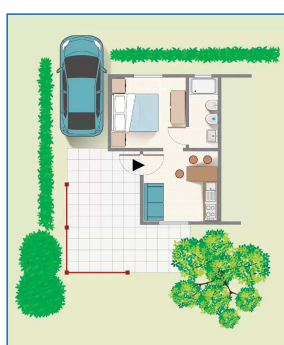

## BUNGALOW DE LUXE SMALL

 Bungalow in muratura di mq 20 da 2/3 posti letto composti da: 1 camera da letto, cucina/soggiorno con divano letto, bagno con doccia e phon, telefono, TV, aria condizionata e riscaldamento. Veranda coperta con tavolo e sedie. Parcheggio privato adiacente al Bungalow.

 Gemauerte Bungalows von 20 qm mit 2/3 Betten: 1 Schlafzimmer, Küche/Wohnraum mit Couchbett, Bad mit Dusche und Haartrockner, Telefon, TV, Klimaanlage und Heizung. Überdachte Veranda mit Gartenmöbeln und ein dem Bungalow anliegender Privatparkplatz.