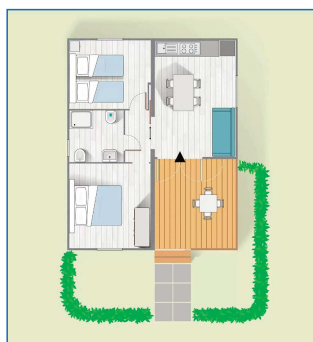

BUNGALOW PRESTIGE

Bungalow prefabbricati di mq 32 da 2/6 posti letto composti da: 2 camere da letto, cucina/soggiorno con divano letto 2 posti, bagno con doccia e phon, telefono, TV, aria condizionata e riscaldamento. Terrazza con tavolo e sedie.

Bungalows Prestige von 32 qm (2/6 Betten), sind Fertighäuser bestehend aus: 2 Schlafzimmer, Küche/Wohnraum mit Schlafsofa für 2 Personen, Badezimmer mit Duschaum und Haartrockner, Telefon, TV, Klimaanlage und Heizung. Terrasse mit Gartenmöbeln.

Prefabricated bungalows of 32 sqm with 2/6 beds, consisting of: 2 bedrooms, kitchen/sitting room with double couch-bed, bathroom with shower and hairdryer, phone, TV, air conditioning and heating system. Terrace with table and chairs.

	A	B	C	D	E	F	G	H
TARIFE SETTIMANALI	17/4-23/5	6/9-10/10	31/5-6/6	7/6-20/6	21/6-4/7	5/7-25/7	26/7-1/8	2/8-22/8
PREISE PRO WOCHE	11/10-19/10	24/5-30/5		30/8-5/9		23/8-29/8		
WEEKLY PRICE LIST								
	€ 497,00	€ 574,00	€ 693,00	€ 826,00	€ 1.155,00	€ 1.463,00	€ 1.652,00	€ 1.876,00
	€ 588,00	€ 665,00	€ 791,00	€ 945,00	€ 1.288,00	€ 1.463,00	€ 1.652,00	€ 1.876,00
	€ 679,00	€ 756,00	€ 889,00	€ 1.064,00	€ 1.421,00	€ 1.463,00	€ 1.652,00	€ 1.876,00
	€ 770,00	€ 847,00	€ 987,00	€ 1.183,00	€ 1.554,00	€ 1.603,00	€ 1.827,00	€ 2.065,00
	€ 861,00	€ 938,00	€ 1.085,00	€ 1.302,00	€ 1.687,00	€ 1.743,00	€ 2.002,00	€ 2.254,00

FORMULA WEEKEND

In bassa stagione sono possibili anche soggiorni inferiori alla settimana.
Per i soggiorni di 2 o 3 notti, il supplemento pulizia ha un costo di € 40,00.

In der Nebensaison sind auch Aufenthalte von weniger als einer Woche möglich.
Bei einem Aufenthalt von 2 oder 3 Nächten beträgt der Reinigungszuschlag € 40,00.

In low season, stays of less than a week are also possible.
The cost of final cleaning is € 40.00 in the case of stays of 2 or 3 nights.