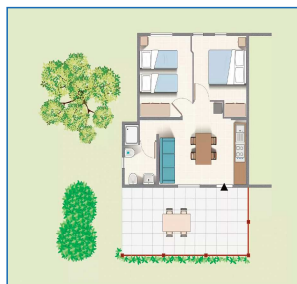

BUNGALOW COMFORT

Bungalow in muratura di mq 30 da 2/6 posti letto composti da: 2 camere da letto, cucina/soggiorno con divano letto 2 posti, bagno con doccia e phon, telefono, TV, aria condizionata e riscaldamento. Veranda coperta con tavolo e sedie.

Gemauerte Bungalows von 30 qm mit 2/6 Betten: 2 Schlafzimmer, Küche/Wohnraum mit Doppelcouchbett, Bad mit Dusche und Haartrockner, Telefon, TV, Klimaanlage und Heizung. Überdachte Veranda mit Gartenmöbeln.

Brick bungalows of 30 sqm with 2/6 beds: 2 bedrooms, kitchen/sitting room with double couch-bed, bathroom with shower and hairdryer, phone, TV, air conditioning and heating system. Covered veranda with garden furniture.

	A	B	C	D	E	F	G	H
TARIFE SETTIMANALI	17/4-24/5	7/9-11/10	1/6-7/6	8/6-21/6	22/6-5/7	6/7-26/7	27/7-2/8	3/8-23/8
PREISE PRO WOCHE	12/10-19/10	25/5-31/5		31/8-6/9		24/8-30/8		
WEEKLY PRICE LIST								
	€ 497,00	€ 574,00	€ 693,00	€ 826,00	€ 1.155,00	€ 1.463,00	€ 1.652,00	€ 1.876,00
	€ 588,00	€ 665,00	€ 791,00	€ 945,00	€ 1.288,00	€ 1.463,00	€ 1.652,00	€ 1.876,00
	€ 679,00	€ 756,00	€ 889,00	€ 1.064,00	€ 1.421,00	€ 1.463,00	€ 1.652,00	€ 1.876,00
	€ 770,00	€ 847,00	€ 987,00	€ 1.183,00	€ 1.554,00	€ 1.603,00	€ 1.827,00	€ 2.065,00
	€ 861,00	€ 938,00	€ 1.085,00	€ 1.302,00	€ 1.687,00	€ 1.743,00	€ 2.002,00	€ 2.254,00