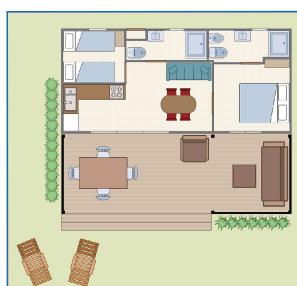

GREEN LODGE 4

Lodge di mq 34 per 4 persone composto da: 2 camere da letto, angolo cottura con lavastoviglie, zona living, 2 bagni con doccia, aria condizionata, TV e telefono. Veranda coperta 26 mq con tavolo pranzo e salottino. Giardino con lettini. Parcheggio privato.

Lodge von 34 qm. für 4 Personen mit 2 Schlafzimmer, Küche mit Geschirrspüler, Wohnraum, 2 Bäder mit Dusche, Klimaanlage, TV, Telefon. Überdachte Veranda 26 qm mit Esstisch und Sitzecke. Garten mit Liegestühlen. Privater Parkplatz.

Lodge of 34 sqm. for 4 persons consisting of: 2 bedrooms, kitchen with dishwasher, sitting room, 2 bathrooms with shower, air conditioning, TV, phone. Covered veranda 26 sqm with dining table and sitting area. Garden with sun loungers. Private parking.

	A	B	C	D	E	F	G	H
TARIFE SETTIMANALI PREISE PRO WOCHE WEEKLY PRICE LIST	17/4-24/5 12/10-19/10	7/9-11/10 25/5-31/5	1/6-7/6	8/6-21/6 31/8-6/9	22/6-5/7	6/7-26/7 24/8-30/8	27/7-2/8	3/8-23/8
	€ 546,00	€ 658,00	€ 791,00	€ 973,00	€ 1.337,00	€ 1.715,00	€ 1.904,00	€ 2.114,00
	€ 637,00	€ 749,00	€ 889,00	€ 1.092,00	€ 1.470,00	€ 1.715,00	€ 1.904,00	€ 2.114,00
	€ 728,00	€ 840,00	€ 987,00	€ 1.211,00	€ 1.603,00	€ 1.715,00	€ 1.904,00	€ 2.114,00