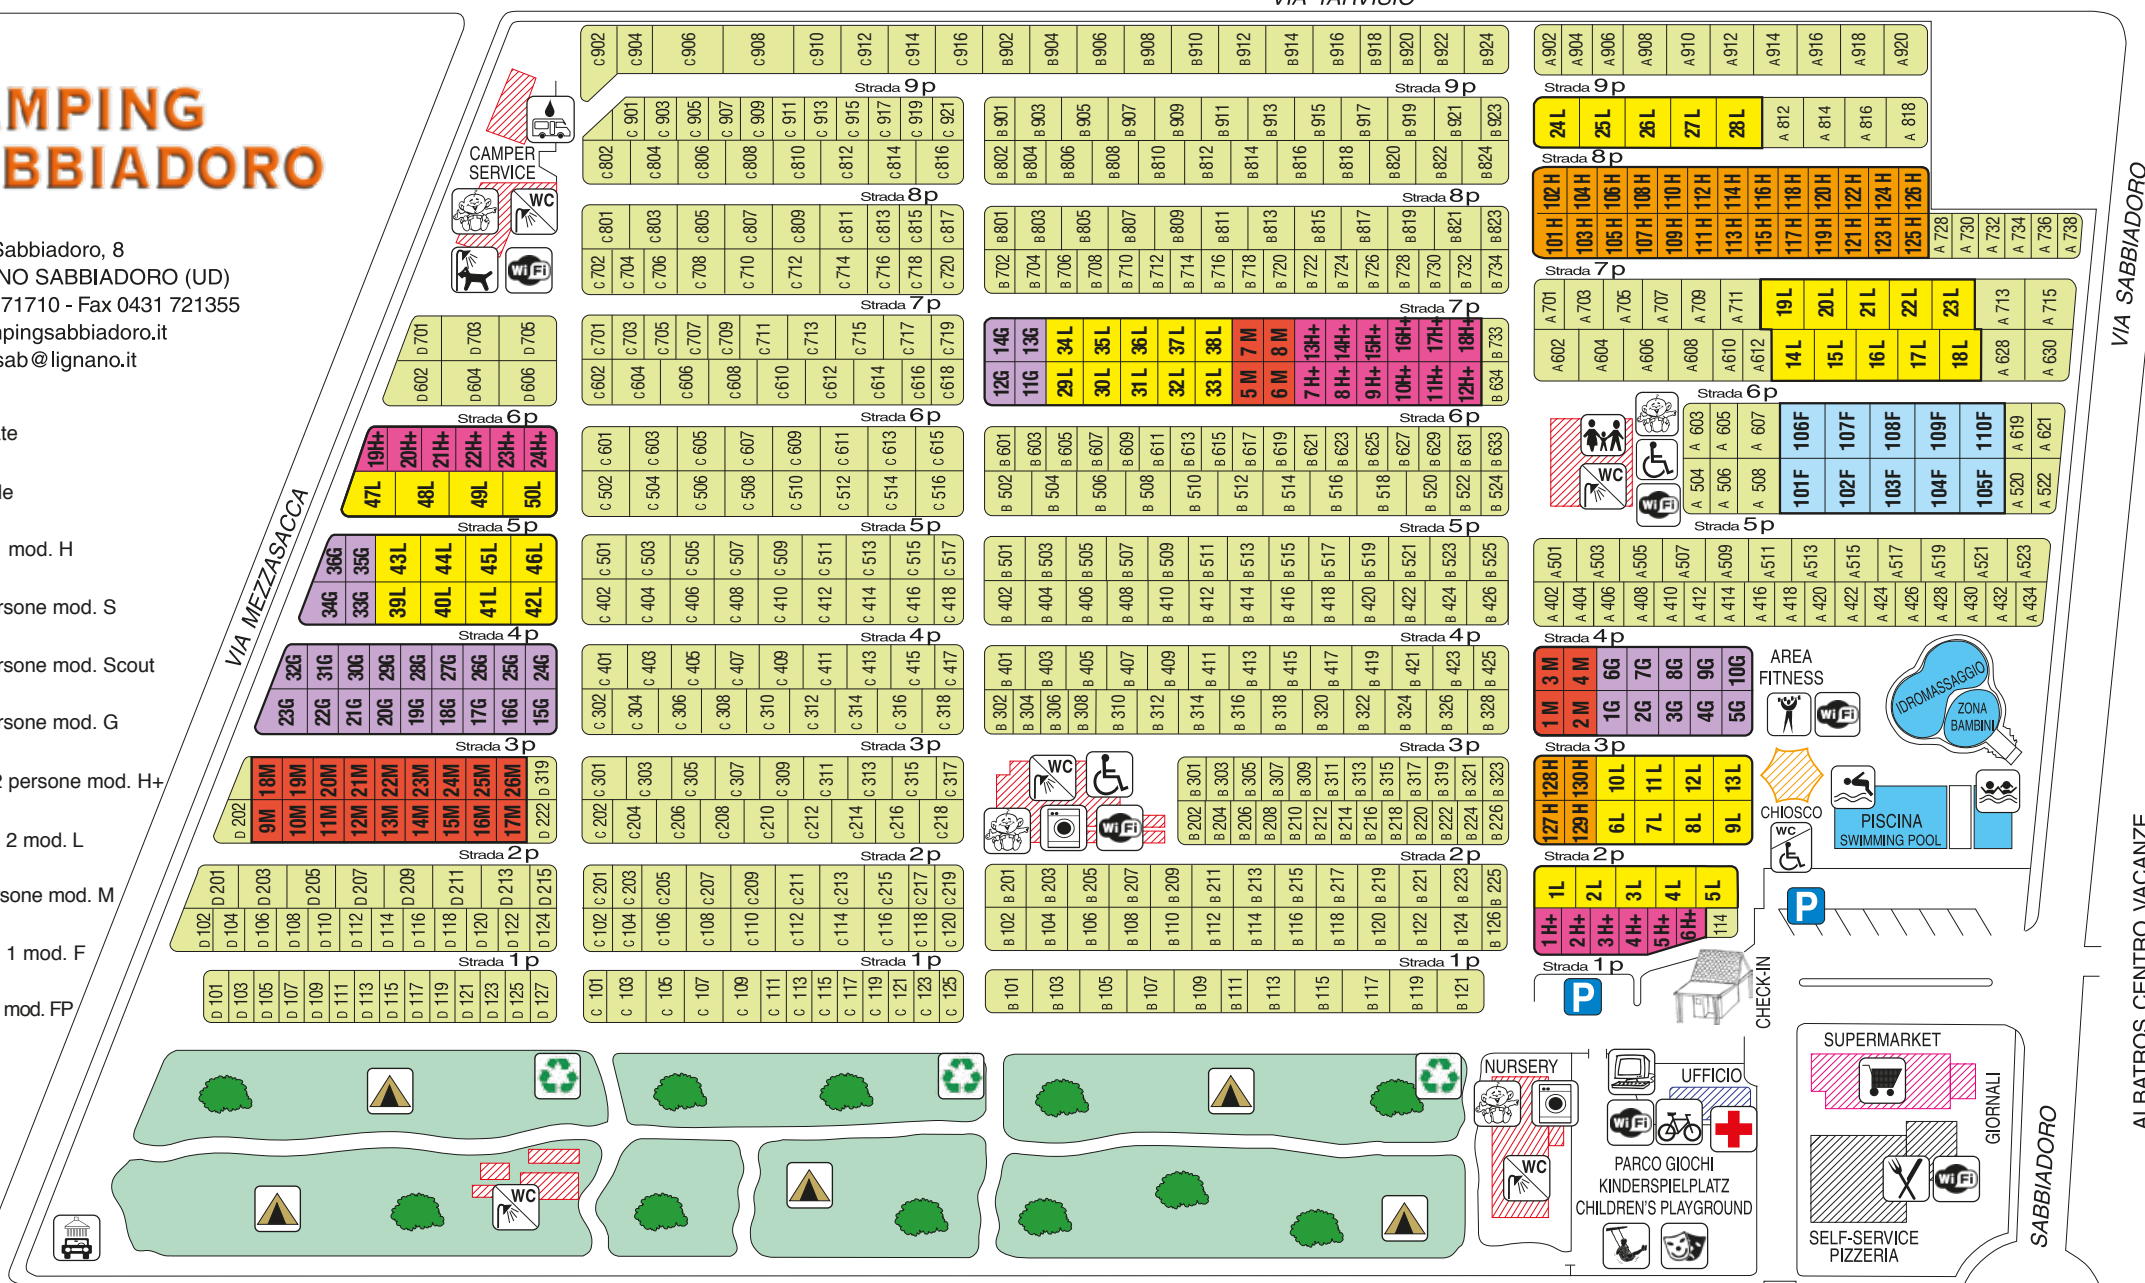

CAMPING SABBIAADORO

Via Sabbiadoro, 8
I-33054 LIGNANO SABBIAADORO (UD)
Tel. 0431 71455 / 71710 - Fax 0431 721355
www.campingsabbiadoro.it
campsab@lignano.it

- Piazzole squadrate
- Piazzole per tende
- Case mobili 2 + 1 mod. H
- Case mobili 4 persone mod. S
- Case mobili 4 persone mod. Scout
- Case mobili 5 persone mod. G
- Case mobili 2 + 2 persone mod. H+
- Maxi caravan 4 + 2 mod. L
- Case mobili 5 persone mod. M
- Maxi caravan 5 + 1 mod. F
- Maxi caravan 5 + 1 mod. FP
- Alloggi - Camere

VIA TARVISIO

VIA SABBIAADORO

ALBATROS CENTRO VACANZE

SABBIAADORO

VIALE CENTRALE

VIA

SPIAGGIA STRAND BEACH
250 m.

ZONA NATURALISTICA