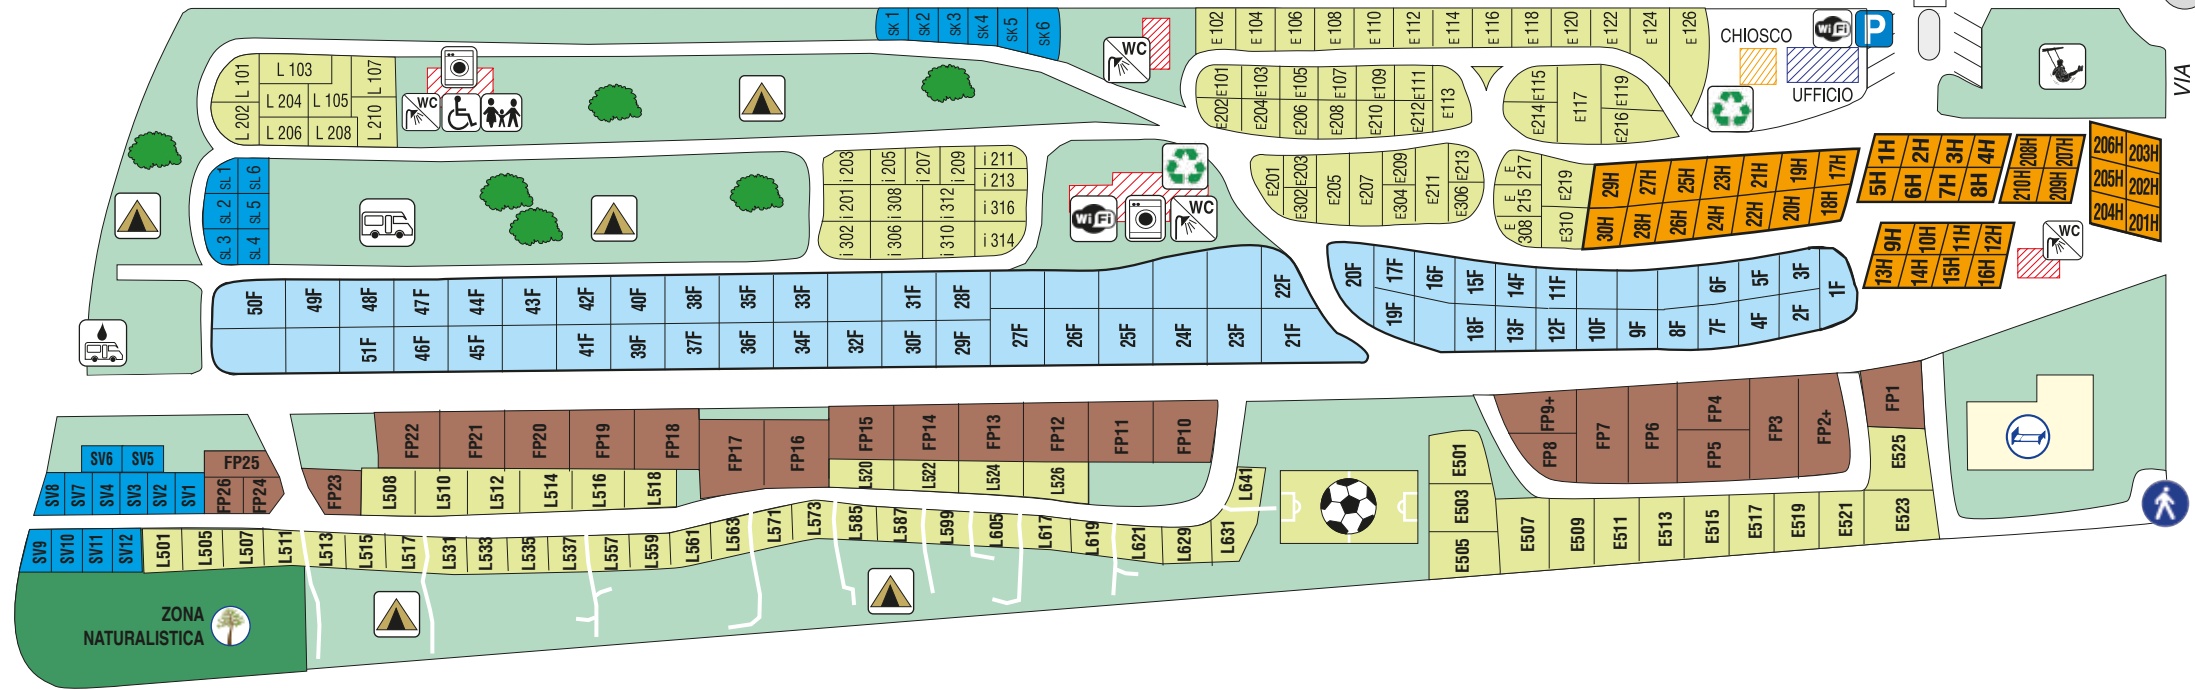

CAMPING SABBIAADORO

Via Sabbiadoro, 8
I-33054 LIGNANO SABBIAADORO (UD)
Tel. 0431 71455 / 71710 - Fax 0431 721355
www.campingsabbiadoro.it
campsab@lignano.it

- Piazzole squadrate
- Piazzole per tende
- Case mobili 2 + 1 mod. H
- Case mobili 4 persone mod. S
- Case mobili 4 persone mod. Scout
- Case mobili 5 persone mod. G
- Case mobili 2 + 2 persone mod. H+
- Maxi caravan 4 + 2 mod. L
- Case mobili 5 persone mod. M
- Maxi caravan 5 + 1 mod. F
- Maxi caravan 5 + 1 mod. FP
- Alloggi - Camere

VIA TARVISIO

VIA SABBIAADORO

ALBATROS CENTRO VACANZE

SABBIAADORO

VIALE CENTRALE

VIA

SPIAGGIA STRAND BEACH
250 m.

ZONA NATURALISTICA