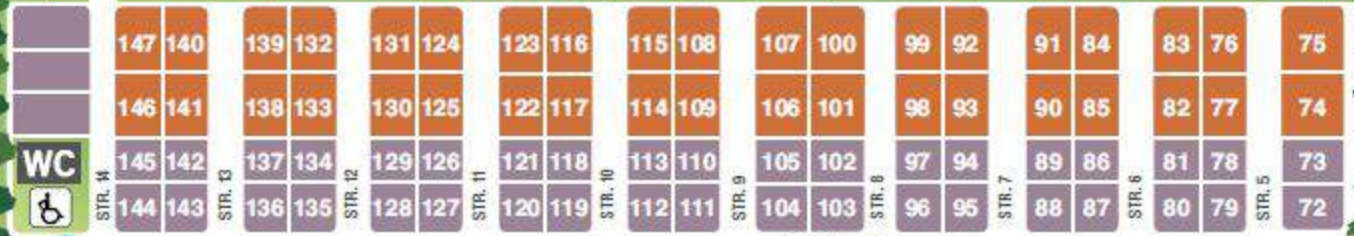

CAMPING

- Piazzole B Super Stellplätze B Super Pitch B Super
- Piazzole A Stellplätze A Pitch A
- Piazzole B Stellplätze B Pitch B
- Piazzole B Super - Zona cani Stellplätze B Super - Hundezone Pitch B Super - Dog Area
- Negozi e Appartamenti Geschäfte und Apartments Shops and apartments

BUNGALOW

- Bungalow Chalet Glamour
- Bungalow Cottage Elegant
- Bungalow Chalet Glamour Cottage Elegant

MAXICARAVAN

- Maxicaravan Super Star
- Maxicaravan Super Comfort
- Maxicaravan Royal 4ALL
- Maxicaravan Royal
- Maxicaravan Prestige
- Maxicaravan Marine
- Maxicaravan Elite
- Maxicaravan Resort
- Maxicaravan Princess

**NEW!!
SPORTING CENTER
&
AGILITY DOG CAMP**

Mare Adriatico

Via Poerio

Via Poerio