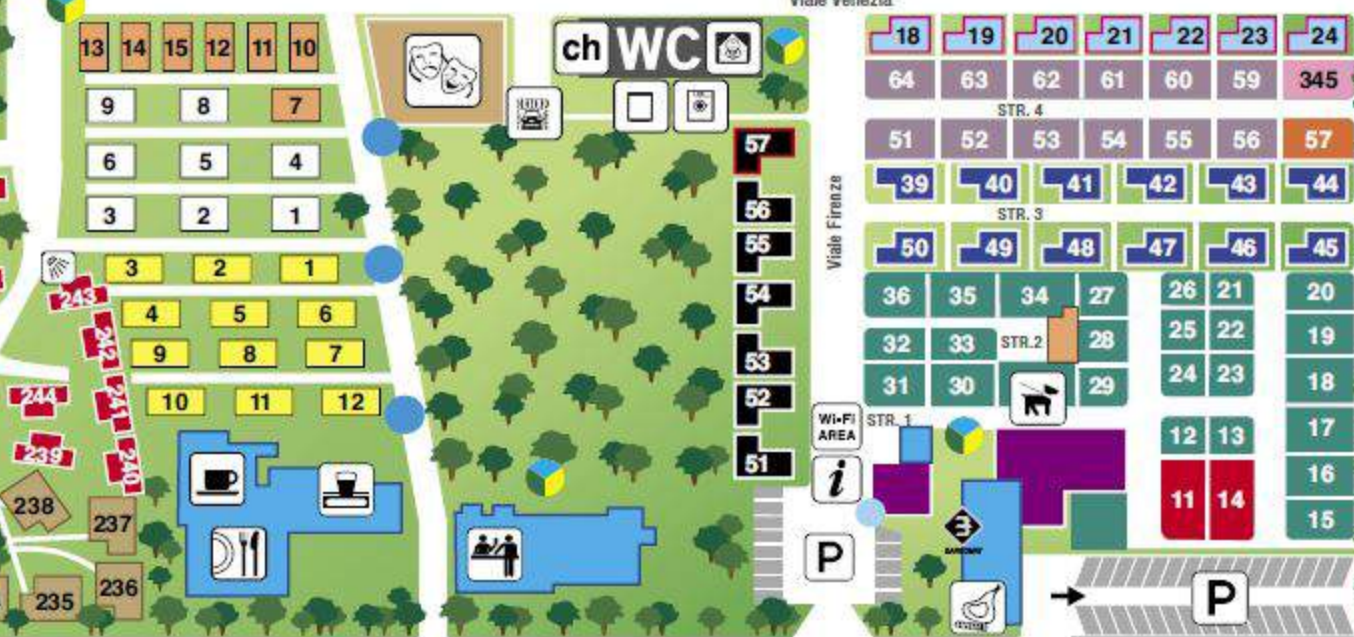

CAMPING

- Piazzole B Super Stellplätze B Super Pitch B Super
- Piazzole A Stellplätze A Pitch A
- Piazzole B Stellplätze B Pitch B
- Piazzole B Super - Zona cani Stellplätze B Super - Hundezone Pitch B Super - Dog Area
- Negozi e Appartamenti Geschäfte und Apartments Shops and apartments

BUNGALOW

- Bungalow Chalet Glamour
- Bungalow Cottage Elegant
- Bungalow Chalet Glamour Cottage Elegant

MAXICARAVAN

- Maxicaravan Super Star
- Maxicaravan Super Comfort
- Maxicaravan Royal 4ALL
- Maxicaravan Royal
- Maxicaravan Prestige
- Maxicaravan Marine
- Maxicaravan Elite
- Maxicaravan Resort
- Maxicaravan Princess

**NEW!!
SPORTING CENTER
&
AGILITY DOG CAMP**

Mare Adriatico

Via Poerio

Via Poerio