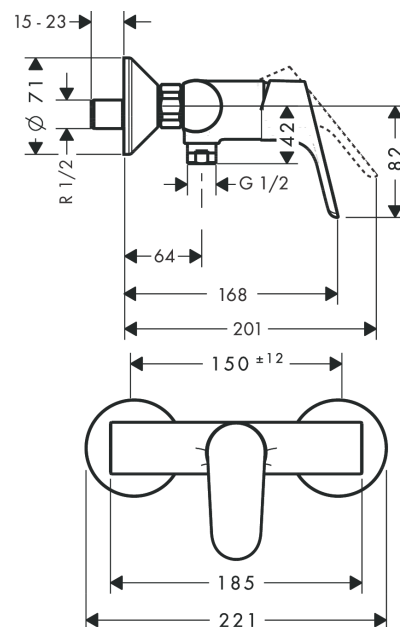

Focus

Miscelatore monocomando doccia esterno

Finiture : cromo Cod.art. : 31960000

Descrizione

Caratteristiche

- Tipo di connessione: connessioni a S
- interasse: 150 mm ± 12 mm
- cartuccia ceramica
- limitatore della temperatura regolabile
- valvola antiriflusso
- isolato acusticamente
- raccordo tubo flessibile DN15

Immagine prodotto

Disegno in scala

Diagramma di flusso