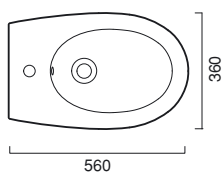

versteckter Befestigung. Auch in Farbe

Schwarz.

WC- Wandhängend mit versteckter

Befestigung. WC Sitz Soft-Close.

Spülmenge 4,5 L. Auch in Farbe

Schwarz.

photo ■ 2D dwg ■

3D dwg ■