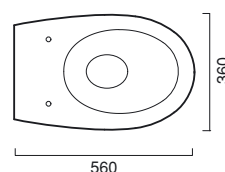

versteckter Befestigung. Auch in Farbe

Schwarz.

WC- Wandhängend mit versteckter

Befestigung. WC Sitz Soft-Close.

Spülmenge 4,5 L. Auch in Farbe

Schwarz.

photo ■ 2D dwg ■

3D dwg ■