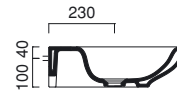

Washbasin for wall-hung or sit on installation. 0, 1 or 3 tapholes. Chrome aluminium towel-rail available. Silver and black finishes are also available.

Washbecken Hängend oder Aufliegend installierbar. 1 Hahnloch, 3 Hahnlöcher vorgestochen für Wandarmaturen. Handtuchhalter aus Aluminium verchromt. Auch in Farbe Silber und Schwarz.