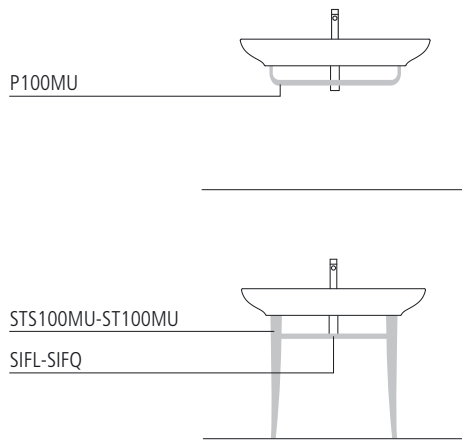

Waschbecken Hängend oder Aufliegend installierbar. 1 Hahnloch, 3 Hahnlöcher vorgestochen für Wandarmaturen. Verfügbar in 2 Versionen: auf gestellt aus Aluminium Weiß lackiert oder mit Handtuchhalter aus Messing verchromt. Waschbecken auch in Farbe Silber und Schwarz. Geeignet für Handtuchhalter oder Gestellt.

photo ■ 2D dwg ■

3D dwg ■

V

CATALANO