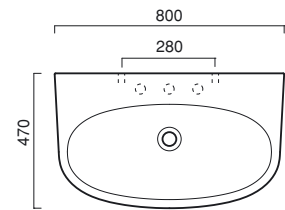

Washbasin for wall-hung or sit on installation. 0, 1 or 3 tapholes. Chrome aluminium towel-rail available. Silver and black finishes are also available.

Washbecken Hängend oder Aufliegend installierbar. 1 Hahnloch, 3 Hahnlöcher vorgestochen für Wandarmaturen. Handtuchhalter aus Aluminium verchromt. Auch in Farbe Silber und Schwarz.