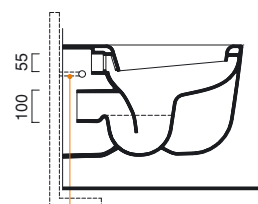

versteckter Befestigung. Auch in Farbe

Schwarz.

WC- Wandhängend mit versteckter

Befestigung. WC Sitz Soft-Close.

Spülmenge 4,5 L. Auch in Farbe

Schwarz.

photo ■ 2D dwg ■

3D dwg ■

FISSAGGIO SOLO SU BARRE M12  
TO BE FIXED EXCLUSIVELY ON M12 BARS  
BEFESTIGUNG NUR AUF STANGE M12

FISSAGGIO SOLO SU BARRE M12  
TO BE FIXED EXCLUSIVELY ON M12 BARS  
BEFESTIGUNG NUR AUF STANGE M12

RACCORDI FLESSIBILI  
FLEXIBLE PIPES  
SCHLAUCHRÖHREN