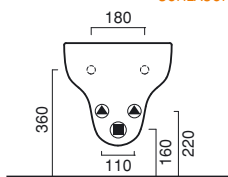

FISSAGGIO SOLO SU BARRE M12
TO BE FIXED EXCLUSIVELY ON M12 BARS
BEFESTIGUNG NUR AUF STANGE M12

RACCORDI FLESSIBILI
FLEXIBLE PIPES
SCHLAUCHRÖHREN