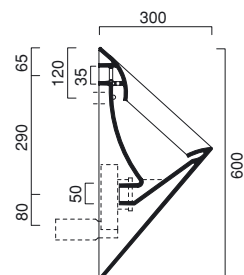

Urinal with prearranged holes for cover installation. Concealed siphon. Black finish is also available.

Urinal mit Löcher für Urinal-Deckel Installation. Versteckter Siphon. Auch in Farbe Schwarz.

photo ■ 2D dwg ■