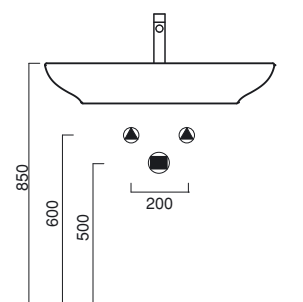

Washbasin for wall-hung or sit on installation. 0, 1 or 3 tapholes. Chrome aluminium towel-rail available. Silver and black finishes are also available.

Washbecken Hängend oder Aufliegend installierbar. 1 Hahnloch, 3 Hahnlöcher vorgestochen für Wandarmaturen. Handtuchhalter aus Aluminium verchromt. Auch in Farbe Silber und Schwarz.