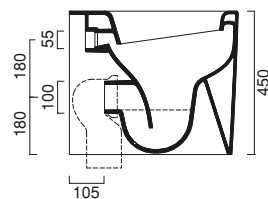

MUSE 56

wc | stand wc

cod. VPMU ○

bianco | white | weiß

cod. VPMUNE ●

nero | black | schwarz