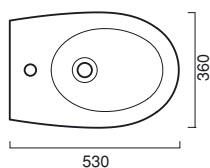

## 53

**MUSE 53**

bidet | stand bidet

**cod. BIMU** ○

bianco | white | weiß

**cod. BIMUNE** ●

nero | black | schwarz

**MUSE 56**