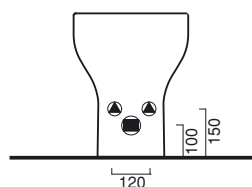

Bidet Einloch auch an der Wand installierbar. Auch in Farbe Schwarz.

WC, Abgang waagerecht, auch als innen-senkrecht mit Kunststoffbogen verwandelbar. WC-Sitz Soft-Close.

Spülmenge 4,5 L. Auch in Farbe Schwarz.