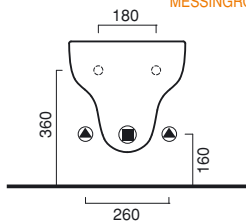

RACCORDI RIGIDI
RIGID PIPES
MESSINGRÖHREN