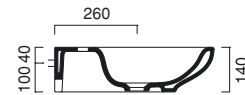

Waschbecken Hängend oder Aufliegend installierbar. 1 Hahnloch, 3 Hahnlöcher vorgestochen für Wandarmaturen. Verfügbar in 2 Versionen: auf gestellt aus Aluminium Weiß lackiert oder mit Handtuchhalter aus Messing verchromt. Waschbecken auch in Farbe Silber und Schwarz. Geeignet für Handtuchhalter oder Gestellt.