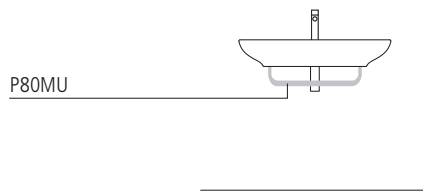

Washbasin for wall-hung or sit on installation. 0, 1 or 3 tapholes. Chrome aluminium towel-rail available. Silver and black finishes are also available.

Washbecken Hängend oder Aufliegend installierbar. 1 Hahnloch, 3 Hahnlöcher vorgestochen für Wandarmaturen. Handtuchhalter aus Aluminium verchromt. Auch in Farbe Silber und Schwarz.