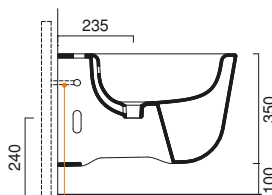

versteckter Befestigung. Auch in Farbe

Schwarz.

WC- Wandhängend mit versteckter

Befestigung. WC Sitz Soft-Close.

Spülmenge 4,5 L. Auch in Farbe

Schwarz.

photo ■ 2D dwg ■

3D dwg ■