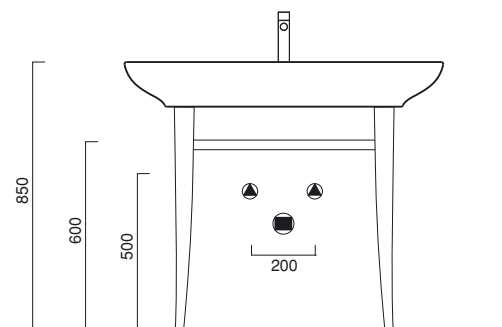

struttura a terra in alluminio cromato  
basin stand made in chrome aluminium  
stehendes unterbaugestell aus aluminium verchromt  
**cod. ST100MU**

photo ■ 2D dwg ■

3D dwg ■

**MUSE**

**80**

**MUSE 80**  
lavabo | washbasin | waschtisch  
**cod. 80MU**