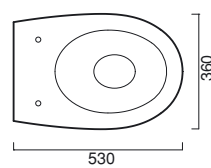

## 53

**MUSE 53**

bidet | stand bidet

**cod. BIMU** ○

bianco | white | weiß

**cod. BIMUNE** ●

nero | black | schwarz

**MUSE 56**