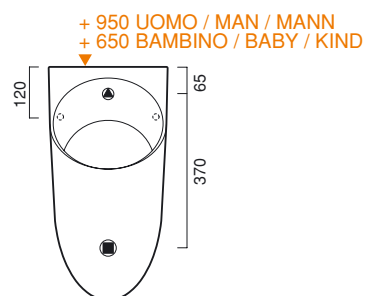

Urinal with prearranged holes for cover installation. Concealed siphon. Black finish is also available.

Urinal mit Löcher für Urinal-Deckel Installation. Versteckter Siphon. Auch in Farbe Schwarz.

photo ■ 2D dwg ■