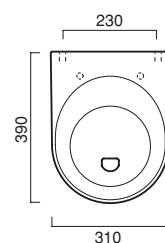

Urinal with prearranged holes for cover installation. Concealed siphon. Black finish is also available.

Urinal mit Löcher für Urinal-Deckel Installation. Versteckter Siphon. Auch in Farbe Schwarz.

photo ■ 2D dwg ■