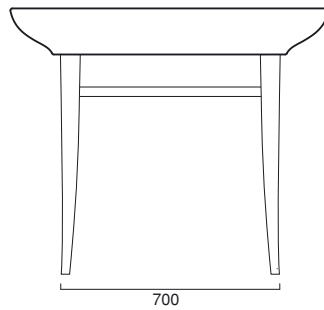

struttura a terra in alluminio cromato  
basin stand made in chrome aluminium  
stehendes unterbaugestell aus aluminium verchromt  
**cod. ST100MU**

photo ■ 2D dwg ■

3D dwg ■

**MUSE**

**80**

**MUSE 80**  
lavabo | washbasin | waschtisch  
**cod. 80MU**