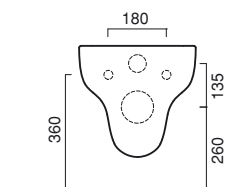

RACCORDI RIGIDI
RIGID PIPES
MESSINGRÖHREN