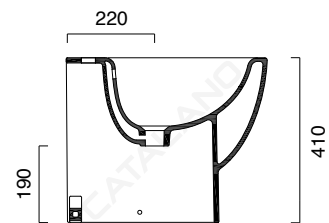

# NEW LIGHT 50x37

**CATALANO**  
THE ESSENCE OF CERAMICS

cod. 1BILI00

Bidet sospeso monoforo.  
*Wall-hung single-hole bidet.*  
*Einloch-Hängebidet.*

CE EN 14528 - CL20

Tutti i diritti sulla presente scheda appartengono a Ceramica Catalano S.p.A. in via esclusiva. È vietata la copia, la pubblicazione, la distribuzione o la riproduzione (anche parziale), se non autorizzata per iscritto.  
All rights in the present form belong exclusively to Ceramica Catalano S.p.A. It is strictly forbidden to copy, publish, distribute or reproduce it (including any partial reproduction), without prior written permission.