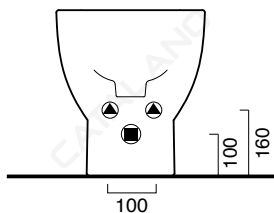

# NEW LIGHT 50x37

**CATALANO**  
THE ESSENCE OF CERAMICS

cod. 1BILI00

Bidet sospeso monoforo.  
*Wall-hung single-hole bidet.*  
*Einloch-Hängebidet.*

CE EN 14528 - CL20

Tutti i diritti sulla presente scheda appartengono a Ceramica Catalano S.p.A. in via esclusiva. È vietata la copia, la pubblicazione, la distribuzione o la riproduzione (anche parziale), se non autorizzata per iscritto.  
All rights in the present form belong exclusively to Ceramica Catalano S.p.A. It is strictly forbidden to copy, publish, distribute or reproduce it (including any partial reproduction), without prior written permission.