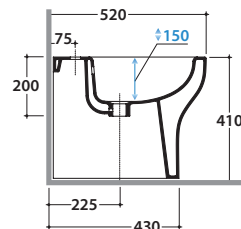

GRACE BIDET GR011.BI

CE EN 14528:2015

GLOBO

Cod. **GR011.BI**

Bidet a terra 52.36 h 41 cm. Installazione filo parete.

Completo di fissaggi. Peso 24 Kg

Floor mounted bidet 52.36 h 41 cm . Back to wall installation.

Fixing kit included. Weight 24 Kg

Cod. **FI012BI**

Piletta up and down con tappo in ceramica per bidet. Peso 0,5 Kg

Push open valve drain with ceramic top for bidet. Weight 0,5 Kg

Cod. **FI012CR**

Piletta cromata up and down per per bidet. Peso 0,5 Kg

Push open chromed valve drain for bidet. Weight 0,5 Kg

Cod. **FI016**

Sifone installazione facilitata. Peso 0,2 Kg

Easy installation trap. Weight 0,2 Kg