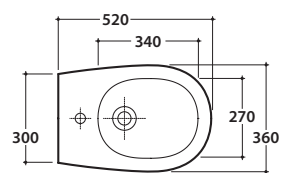

GRACE BIDET GR011.BI

CE EN 14528:2015

GLOBO

Cod. **GR011.BI**

Bidet a terra 52.36 h 41 cm. Installazione filo parete.

Completo di fissaggi. Peso 24 Kg

Floor mounted bidet 52.36 h 41 cm . Back to wall installation.

Fixing kit included. Weight 24 Kg

Cod. **FI012BI**

Piletta up and down con tappo in ceramica per bidet. Peso 0,5 Kg

Push open valve drain with ceramic top for bidet. Weight 0,5 Kg

Cod. **FI012CR**

Piletta cromata up and down per per bidet. Peso 0,5 Kg

Push open chromed valve drain for bidet. Weight 0,5 Kg

Cod. **FI016**

Sifone installazione facilitata. Peso 0,2 Kg

Easy installation trap. Weight 0,2 Kg