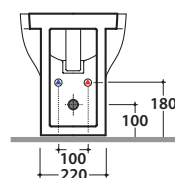

GRACE BIDET GR011.BI

CE EN 14528:2015

GLOBO

Cod. **GR011.BI**

Bidet a terra 52.36 h 41 cm. Installazione filo parete.

Completo di fissaggi. Peso 24 Kg

Floor mounted bidet 52.36 h 41 cm . Back to wall installation.

Fixing kit included. Weight 24 Kg

Cod. **FI012BI**

Piletta up and down con tappo in ceramica per bidet. Peso 0,5 Kg

Push open valve drain with ceramic top for bidet. Weight 0,5 Kg

Cod. **FI012CR**

Piletta cromata up and down per per bidet. Peso 0,5 Kg

Push open chromed valve drain for bidet. Weight 0,5 Kg

Cod. **FI016**

Sifone installazione facilitata. Peso 0,2 Kg

Easy installation trap. Weight 0,2 Kg