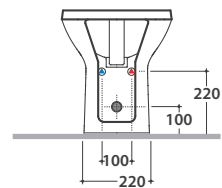

## Cod. **A5N09.BI**

Bidet a terra 48.37 h 41 cm. Installazione distanziata da parete.

Completo di fissaggi. Peso 20 Kg

Floor mounted bidet 48.37 h 41 cm . Wall spaced installation.

Fixing kit included. Weight 20 Kg

## Cod. **FI012BI**

Piletta up and down con tappo in ceramica per bidet. Peso 0,5 Kg

Push open valve drain with ceramic top for bidet. Weight 0,5 Kg

## Cod. **FI012CR**

Piletta cromata up and down per per bidet. Peso 0,5 Kg

Push open chromed valve drain for bidet. Weight 0,5 Kg