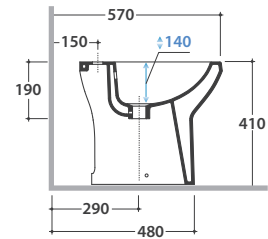

## Cod. **A5N09.BI**

Bidet a terra 48.37 h 41 cm. Installazione distanziata da parete.

Completo di fissaggi. Peso 20 Kg

Floor mounted bidet 48.37 h 41 cm . Wall spaced installation.

Fixing kit included. Weight 20 Kg

## Cod. **FI012BI**

Piletta up and down con tappo in ceramica per bidet. Peso 0,5 Kg

Push open valve drain with ceramic top for bidet. Weight 0,5 Kg

## Cod. **FI012CR**

Piletta cromata up and down per per bidet. Peso 0,5 Kg

Push open chromed valve drain for bidet. Weight 0,5 Kg