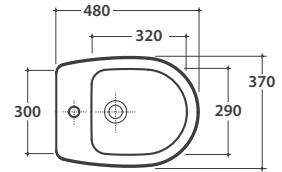

## Cod. **A5N09.BI**

Bidet a terra 48.37 h 41 cm. Installazione distanziata da parete.

Completo di fissaggi. Peso 20 Kg

Floor mounted bidet 48.37 h 41 cm . Wall spaced installation.

Fixing kit included. Weight 20 Kg

## Cod. **FI012BI**

Piletta up and down con tappo in ceramica per bidet. Peso 0,5 Kg

Push open valve drain with ceramic top for bidet. Weight 0,5 Kg

## Cod. **FI012CR**

Piletta cromata up and down per per bidet. Peso 0,5 Kg

Push open chromed valve drain for bidet. Weight 0,5 Kg