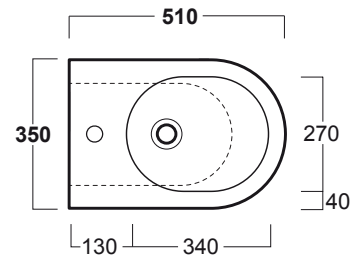

# E-Line

Bidet sospeso / Wall hung bidet

simas<sup>®</sup>  
ACQUA SPACE

## EL 19

Disegni Tecnici  
Technical Drawings

Bidet sospeso monoforo.  
Completo di set di fissaggio F85

Wall hung bidet with single tap hole.  
Complete with fixing set F85

Accessori di completamento  
Accessories available