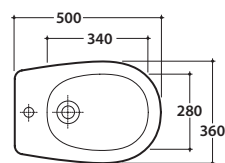

GRACE BIDET GR009.BI

CE EN 14528:2015

GLOBO

Cod. **GR009.BI**

Bidet a terra 50.36 h41 cm. Installazione distanziata da parete.

Completo di fissaggi. Peso 20 Kg

Floor mounted bidet 50.36 h 41 cm . Wall spaced installation.

Fixing kit included. Weight 20 Kg

Cod. **FI012BI**

Piletta up and down con tappo in ceramica per bidet. Peso 0,5 Kg

Push open valve drain with ceramic top for bidet. Weight 0,5 Kg

Cod. **FI012CR**

Piletta cromata up and down per per bidet. Peso 0,5 Kg

Push open chromed valve drain for bidet. Weight 0,5 Kg