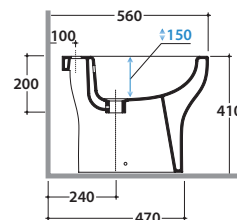

GRACE BIDET GR009.BI

CE EN 14528:2015

GLOBO

Cod. **GR009.BI**

Bidet a terra 50.36 h41 cm. Installazione distanziata da parete.

Completo di fissaggi. Peso 20 Kg

Floor mounted bidet 50.36 h 41 cm . Wall spaced installation.

Fixing kit included. Weight 20 Kg

Cod. **FI012BI**

Piletta up and down con tappo in ceramica per bidet. Peso 0,5 Kg

Push open valve drain with ceramic top for bidet. Weight 0,5 Kg

Cod. **FI012CR**

Piletta cromata up and down per per bidet. Peso 0,5 Kg

Push open chromed valve drain for bidet. Weight 0,5 Kg