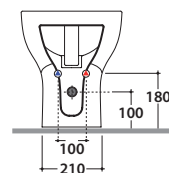

GRACE BIDET GR009.BI

CE EN 14528:2015

GLOBO

Cod. **GR009.BI**

Bidet a terra 50.36 h41 cm. Installazione distanziata da parete.

Completo di fissaggi. Peso 20 Kg

Floor mounted bidet 50.36 h 41 cm . Wall spaced installation.

Fixing kit included. Weight 20 Kg

Cod. **FI012BI**

Piletta up and down con tappo in ceramica per bidet. Peso 0,5 Kg

Push open valve drain with ceramic top for bidet. Weight 0,5 Kg

Cod. **FI012CR**

Piletta cromata up and down per per bidet. Peso 0,5 Kg

Push open chromed valve drain for bidet. Weight 0,5 Kg