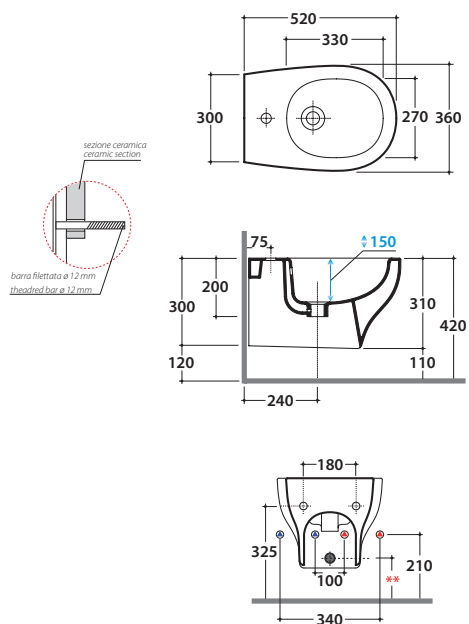

GRACE BIDET SOSPESO GRS09.BI

CE EN 14528:2015

GLOBO

Cod. **GRS09.BI**

Bidet sospeso monoforo 52.36 h31 cm. Fissaggi non inclusi. Peso 19 Kg
Wall-hung bidet one hole 52.36 h31 cm. Fixing kit not included. Weight 19 Kg

****Per installazione con / for installation with:**
Sifone a "S" / siphon "S"-150 mm
Sifone SF052 / siphon SF052- 120 mm

Cod. **FI012BI**

Piletta up and down con tappo in ceramica per bidet. Peso 0,5 Kg
Push open valve drain with ceramic top for bidet. Weight 0,5 Kg

Cod. **FI012CR**

Piletta cromata up and down per per bidet. Peso 0,5 Kg
Push open chromed valve drain for bidet. Weight 0,5 Kg

Cod. **PU001**

Protezione antiurto e acustica.
Acoustic and crash protection.

Cod. **FI002**

Staffa di fissaggio a "L". Peso 2,5 Kg
Fixing brackets for W/H sanitary. Weight 2,5 Kg