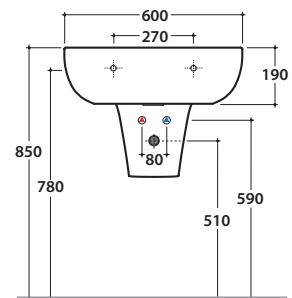

GRACE LAVABO GR060.BI

CE EN 14688:2015

GLOBO

Cod. **GR060.BI**

Lavabo 60.48 h19 cm. Installazione sospesa, su colonna a terra o sospesa. Peso 18 kg
Basin 60.48 h19cm. Wall-hung installation or on floor mounted / wall-hung pedestal. Weight 18 kg.

Cod. **GRS05.BI**

Colonna sospesa 28.37 h26 cm. Peso 9 kg
Wall-hung pedestal 28.37 h26cm. Weight 9 kg

Cod. **GR005.BI**

Colonna a terra 19.21 h69 cm. Peso 15 kg
Floor-mounted pedestal 19.21 h69 cm. Weight 15 kg

Cod. **FI012BI**

Piletta up and down con tappo in ceramica per lavabi con troppo pieno. Peso 0,5 Kg
Push open valve drain with ceramic top for basins with overflow. Weight 0,5 Kg

Cod. **FI012CR**

Piletta cromata up and down per lavabi con troppopieno. Peso 0,5 Kg
Push open chromed valve drain for basins with overflow. Weight 0,5 Kg