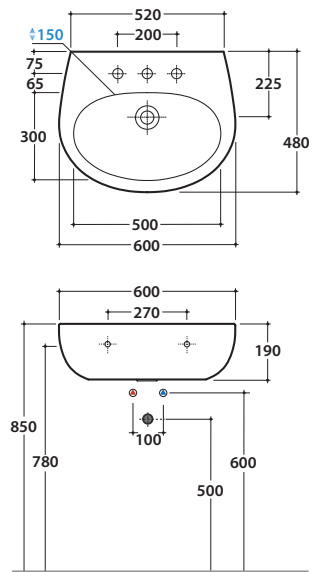

GRACE LAVABO GR060.BI

CE EN 14688:2015

GLOBO

Cod. **GR060.BI**

Lavabo 60.48 h19 cm. Installazione sospesa, su colonna a terra o sospesa. Peso 18 kg
Basin 60.48 h19cm. Wall-hung installation or on floor mounted / wall-hung pedestal. Weight 18 kg.

Cod. **GRS05.BI**

Colonna sospesa 28.37 h26 cm. Peso 9 kg
Wall-hung pedestal 28.37 h26cm. Weight 9 kg

Cod. **GR005.BI**

Colonna a terra 19.21 h69 cm. Peso 15 kg
Floor-mounted pedestal 19.21 h69 cm. Weight 15 kg

Cod. **FI012BI**

Piletta up and down con tappo in ceramica per lavabi con troppo pieno. Peso 0,5 Kg
Push open valve drain with ceramic top for basins with overflow. Weight 0,5 Kg

Cod. **FI012CR**

Piletta cromata up and down per lavabi con troppopieno. Peso 0,5 Kg
Push open chromed valve drain for basins with overflow. Weight 0,5 Kg