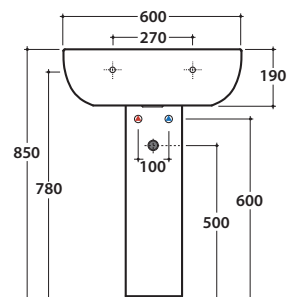

GRACE LAVABO GR060.BI

CE EN 14688:2015

GLOBO

Cod. **GR060.BI**

Lavabo 60.48 h19 cm. Installazione sospesa, su colonna a terra o sospesa. Peso 18 kg
Basin 60.48 h19cm. Wall-hung installation or on floor mounted / wall-hung pedestal. Weight 18 kg.

Cod. **GRS05.BI**

Colonna sospesa 28.37 h26 cm. Peso 9 kg
Wall-hung pedestal 28.37 h26cm. Weight 9 kg

Cod. **GR005.BI**

Colonna a terra 19.21 h69 cm. Peso 15 kg
Floor-mounted pedestal 19.21 h69 cm. Weight 15 kg

Cod. **FI012BI**

Piletta up and down con tappo in ceramica per lavabi con troppo pieno. Peso 0,5 Kg
Push open valve drain with ceramic top for basins with overflow. Weight 0,5 Kg

Cod. **FI012CR**

Piletta cromata up and down per lavabi con troppopieno. Peso 0,5 Kg
Push open chromed valve drain for basins with overflow. Weight 0,5 Kg