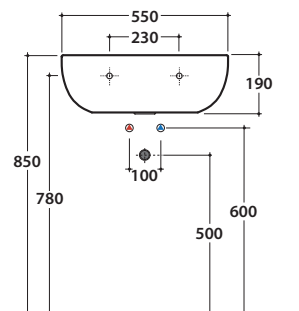

## Cod. **GR055.BI**

Lavabo 55.42 h19 cm. Installazione sospesa. Peso 16 kg

Basin 55.42 h19cm. Wall-hung installation. Weight 16 kg.

## Cod. **FI012BI**

Piletta up and down con tappo in ceramica per lavabi con troppo pieno. Peso 0,5 Kg

Push open valve drain with ceramic top for basins with overflow. Weight 0,5 Kg

## Cod. **FI012CR**

Piletta cromata up and down per lavabi con troppopieno. Peso 0,5 Kg

Push open chromed valve drain for basins with overflow. Weight 0,5 Kg