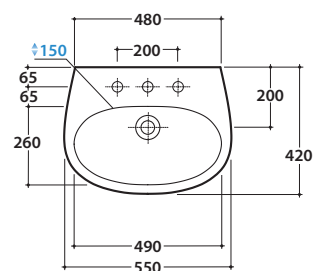

## Cod. **GR055.BI**

Lavabo 55.42 h19 cm. Installazione sospesa. Peso 16 kg

Basin 55.42 h19cm. Wall-hung installation. Weight 16 kg.

## Cod. **FI012BI**

Piletta up and down con tappo in ceramica per lavabi con troppo pieno. Peso 0,5 Kg

Push open valve drain with ceramic top for basins with overflow. Weight 0,5 Kg