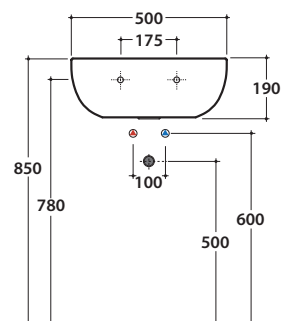

## Cod. **GR050.BI**

Lavabo 50.40 h19 cm. Installazione sospesa. Peso 15 kg

Basin 50.40 h19cm. Wall-hung installation. Weight 15 kg.

## Cod. **FI012BI**

Piletta up and down con tappo in ceramica per lavabi con troppo pieno. Peso 0,5 Kg

Push open valve drain with ceramic top for basins with overflow. Weight 0,5 Kg