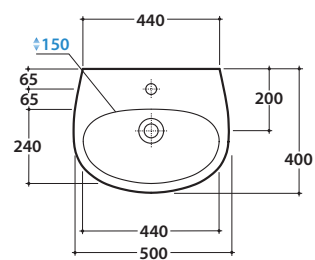

## Cod. **GR050.BI**

Lavabo 50.40 h19 cm. Installazione sospesa. Peso 15 kg

Basin 50.40 h19cm. Wall-hung installation. Weight 15 kg.

## Cod. **FI012BI**

Piletta up and down con tappo in ceramica per lavabi con troppo pieno. Peso 0,5 Kg

Push open valve drain with ceramic top for basins with overflow. Weight 0,5 Kg

## Cod. **FI012CR**

Piletta cromata up and down per lavabi con troppopieno. Peso 0,5 Kg

Push open chromed valve drain for basins with overflow. Weight 0,5 Kg