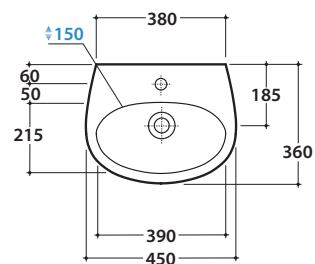

GRACE LAVABO GR045.BI

CE EN 14688:2015

GLOBO

Cod. **GR045.BI**

Lavabo 45.36 h19 cm. Installazione sospesa. Peso 12 kg

Basin 45.36 h19cm. Wall-hung installation. Weight 12 kg.

Cod. **FI012BI**

Piletta up and down con tappo in ceramica per lavabi con troppo pieno. Peso 0,5 Kg

Push open valve drain with ceramic top for basins with overflow. Weight 0,5 Kg

Cod. **FI012CR**

Piletta cromata up and down per lavabi con troppopieno. Peso 0,5 Kg

Push open chromed valve drain for basins with overflow. Weight 0,5 Kg