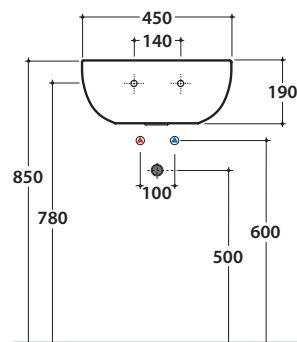

GRACE LAVABO GR045.BI

CE EN 14688:2015

GLOBO

Cod. **GR045.BI**

Lavabo 45.36 h19 cm. Installazione sospesa. Peso 12 kg

Basin 45.36 h19cm. Wall-hung installation. Weight 12 kg.

Cod. **FI012BI**

Piletta up and down con tappo in ceramica per lavabi con troppo pieno. Peso 0,5 Kg

Push open valve drain with ceramic top for basins with overflow. Weight 0,5 Kg

Cod. **FI012CR**

Piletta cromata up and down per lavabi con troppopieno. Peso 0,5 Kg

Push open chromed valve drain for basins with overflow. Weight 0,5 Kg