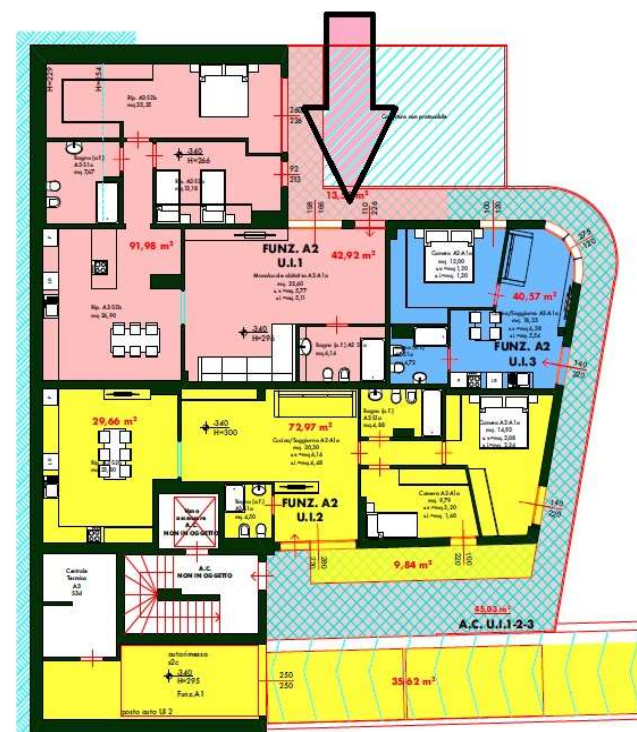

Appartamento 1 Condominio Leone

PROSSIMO REALIZZO

Ipotesi di finitura interna

Serravalle

F. 6 Part. 348 App. 1

Abitazione piano primo sottostante di **Mq. 134,90** circa

Terrazzi **Mq. 13,50**

Terrazzo AC **Mq. 15,00**

2 Posti auto esterni

Stato di finitura: **semi-ultimato**