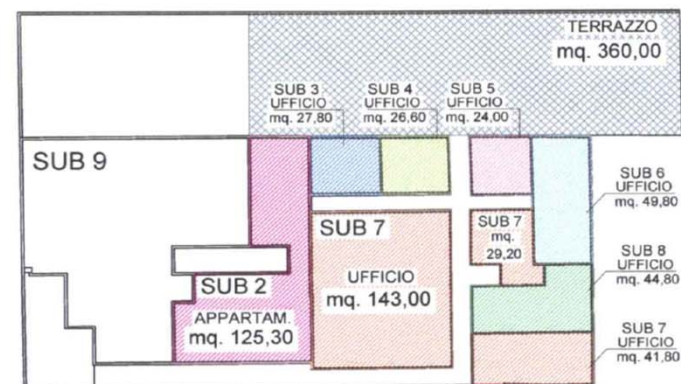

## Faetano

Ufficio di **387 Mq**

Abitazione **125 Mq**

Agiamento Esterno **360 Mq**

Stato di finitura: **pronto all'uso**

PIANO SECONDO