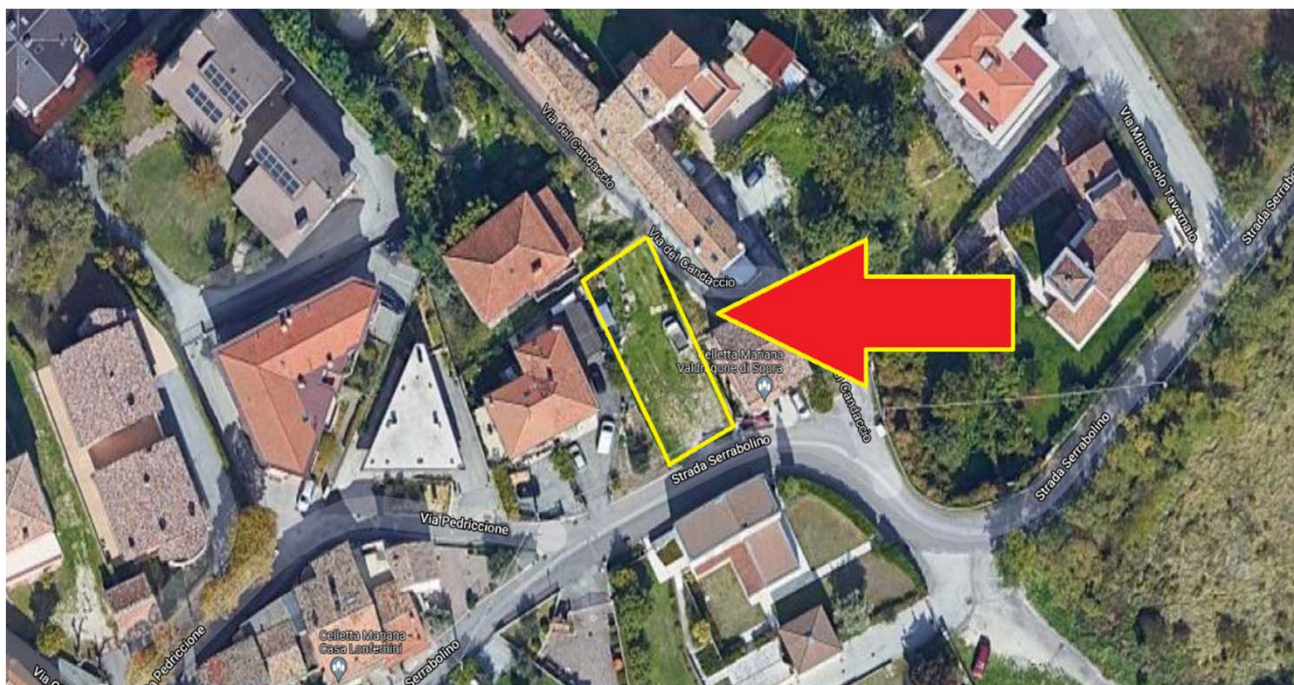

# Terreno Edificabile Valdragone di Sopra

Località **Borgo Maggiore**  
Terreno **Edificabile di Mq 390**  
Caratteristiche lotto:  
Comparto «F»  
Classe 3  
H. Max = 11 ml