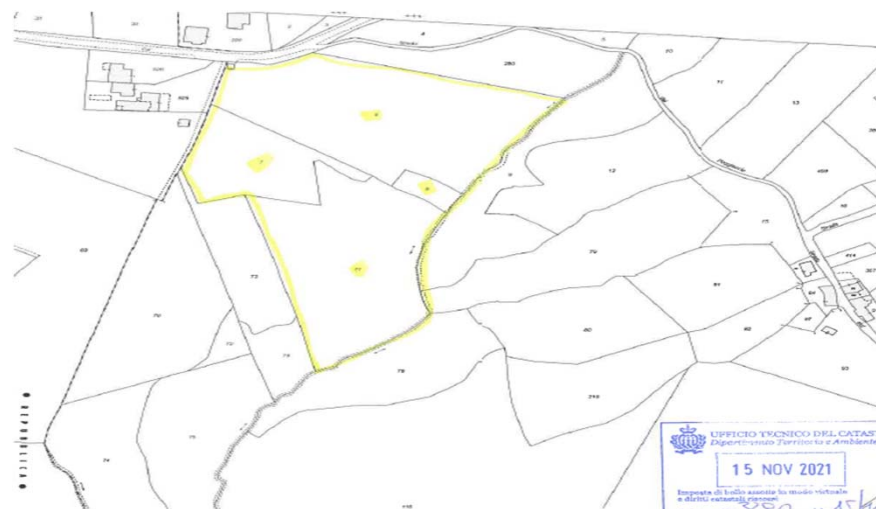

# Terreni agricoli Ventoso

Località **Ventoso**

**Lotto 6 e 7** Terreno agricolo  
di Mq 13.010

**Lotto 8 e 77** Terreno agricolo  
di Mq 8.630