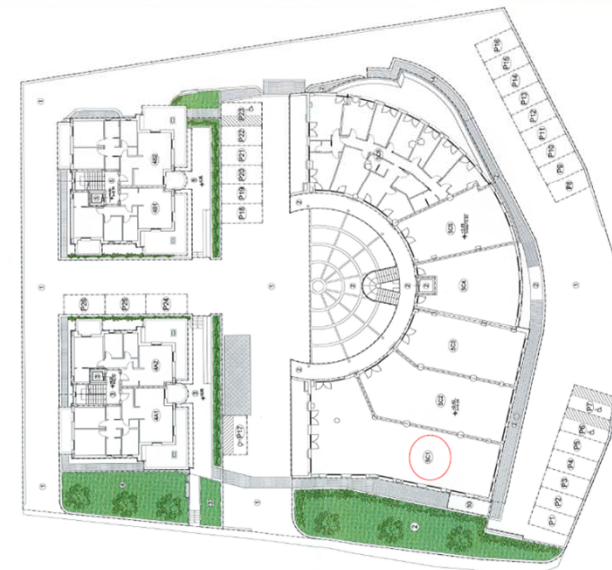

Negozio Fiorina Le Nuvole (5C1)

Fiorina

Negozi/uffici di **Mq 180**

Deposito di **Mq 26,50**

Stato finiture esterne : **Ultimato**

Livello finiture esterne: **Alto**

Stato finiture interne: **Grezzo**

Garage e posti auto coperti acquistabili a parte

VALCINQUE FIORINA
PIANTA PIANO SECONDO (quad. 14.72/5-49/6-22)