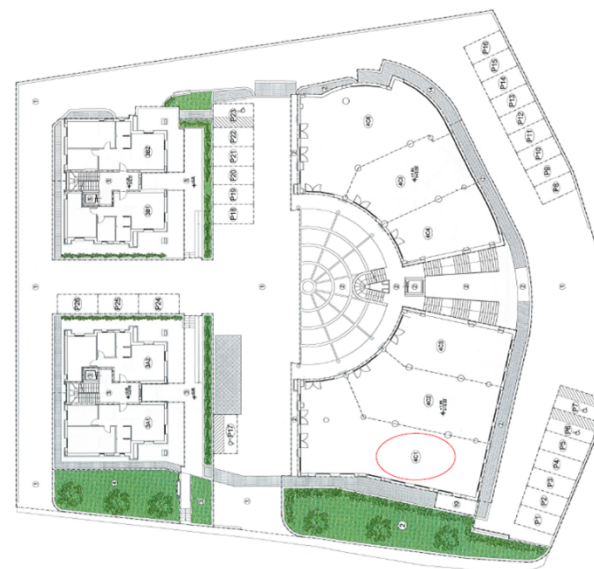

Fiorina

Negozi/uffici di **Mq 119,50**

Deposito di **Mq 87,50**

Stato finiture esterne : **Ultimato**

Livello finiture esterne: **Alto**

Stato finiture interne: **Grezzo**

Garage e posti auto coperti acquistabili a parte