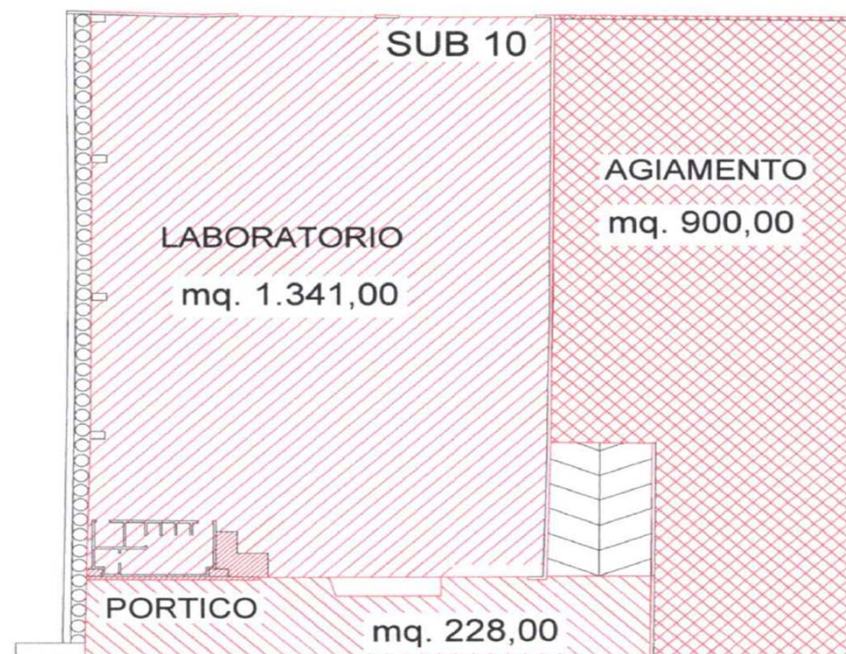

Laboratorio Faetano 1

Piano Terra
Laboratorio Mq 1.341 circa
Agiamento Esterno Mq 900 circa
Portici 228 Mq circa
Altezza 6 metri
Stato di finitura: Pronto all'uso