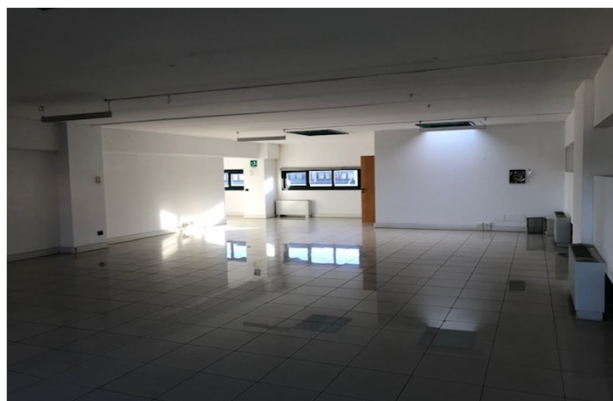

Laboratorio Acquaviva

Zona Industriale Acquaviva

Laboratorio piano terra **Mq 387,65** Circa

Uffici piano primo **Mq 160,55** Circa

Altezza Laboratorio: da **4,5 a 6 Metri**

Stato di finitura: **Pronto all'uso**

Livello finitura: **Buono**