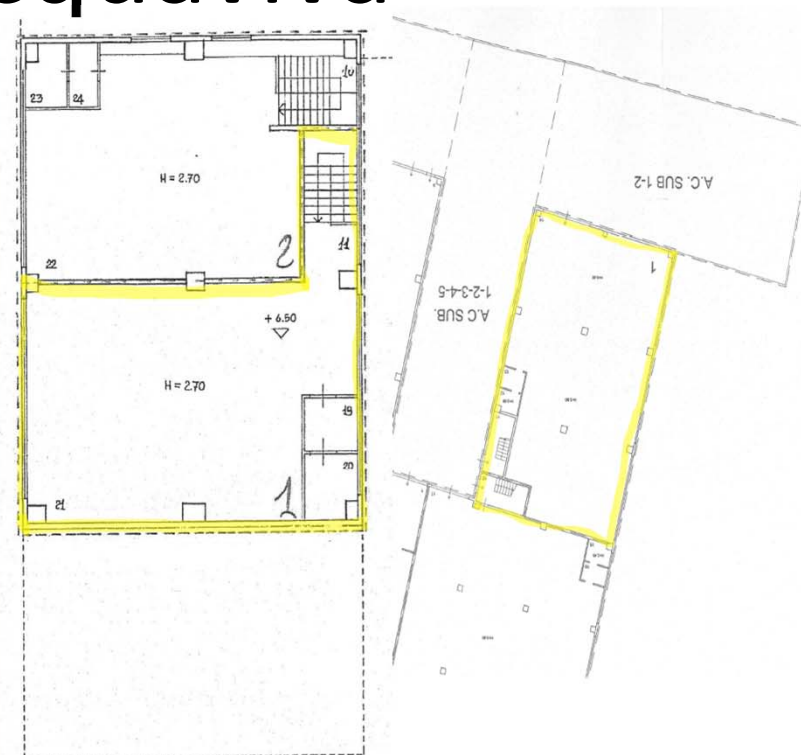

Laboratorio Acquaviva

Zona Industriale Acquaviva

Laboratorio piano terra **Mq 387,65** Circa

Uffici piano primo **Mq 160,55** Circa

Altezza Laboratorio: da **4,5 a 6 Metri**

Stato di finitura: **Pronto all'uso**