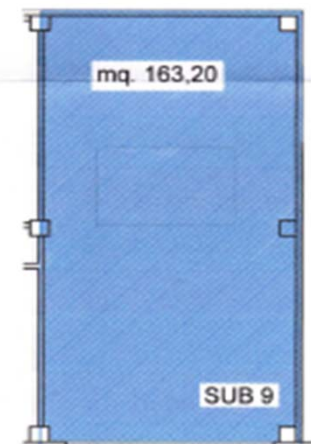

Laboratorio Ciarulla

Zona Industriale Ciarulla

Laboratorio **Mq 882, 90** Circa

Soppalco **Mq 163** Circa

Terrazzi **Mq 97** Circa

Altezza Laboratorio: **6 Metri**

Altezza Soppalco: **2,80 Metri**

Stato di finitura: **Pronto all'uso**