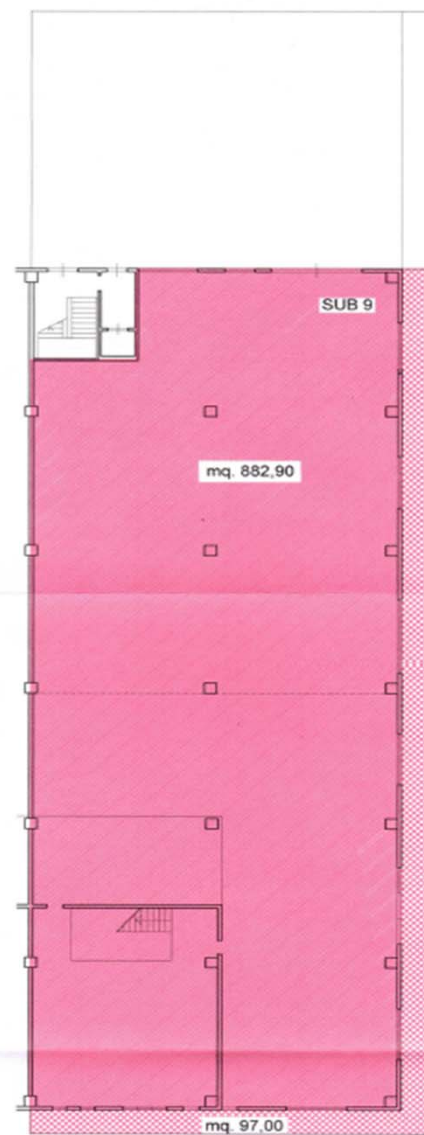

Laboratorio Ciarulla

Zona Industriale Ciarulla

Laboratorio **Mq 882, 90** Circa

Soppalco **Mq 163** Circa

Terrazzi **Mq 97** Circa

Altezza Laboratorio: **6 Metri**

Altezza Soppalco: **2,80 Metri**

Stato di finitura: **Pronto all'uso**