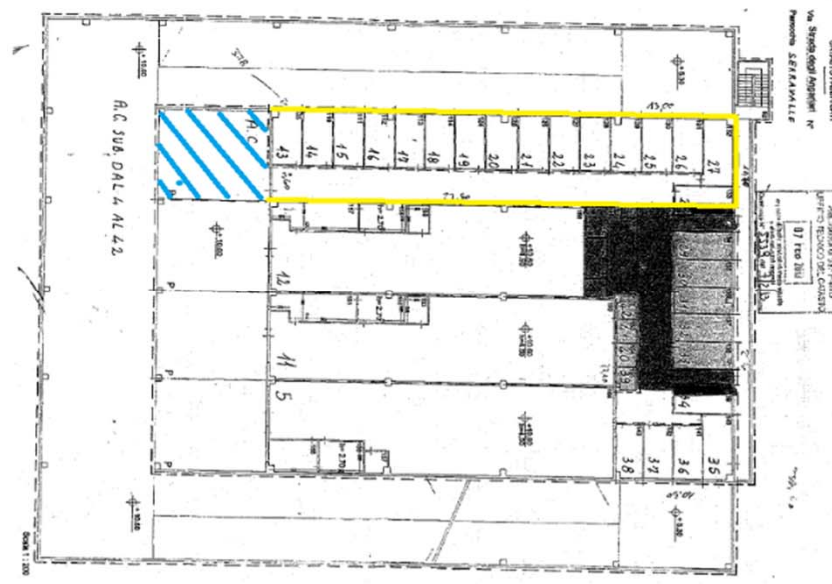

Capannone Industriale Rovereta 3

Capannone Industriale
Mq 335 circa
Portici Mq 85 circa
Abitabilità ad uso ufficio
Stato di finitura: da ristrutturare