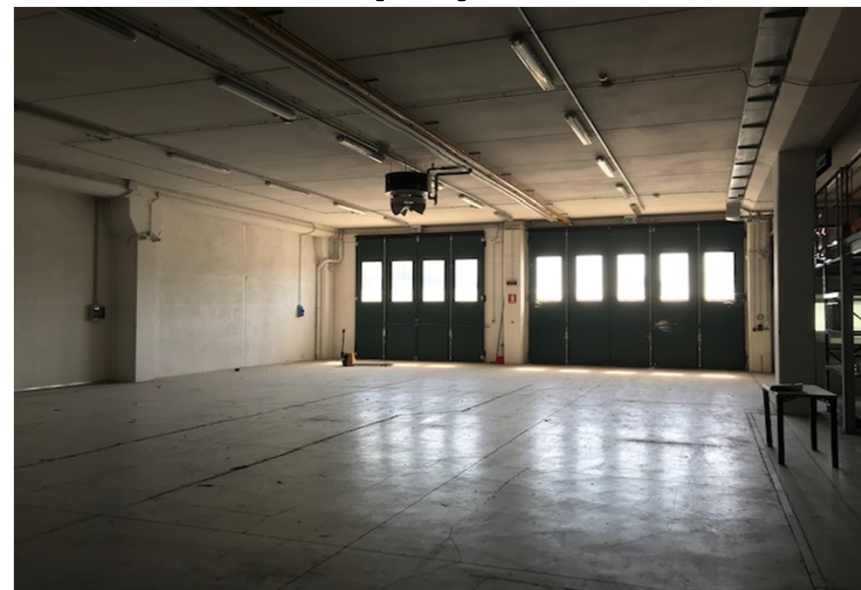

# Laboratorio Ciarulla (2)

**Zona Industriale Ciarulla**  
**Laboratorio con Uffici di complessivi**  
**Mq. 2.000**  
Altezza laboratorio: **4,70 metri**  
Stato di finitura: **Ultimato**  
Livello di finitura: **Buono**  
Prezzo: **€ 1.700.000**