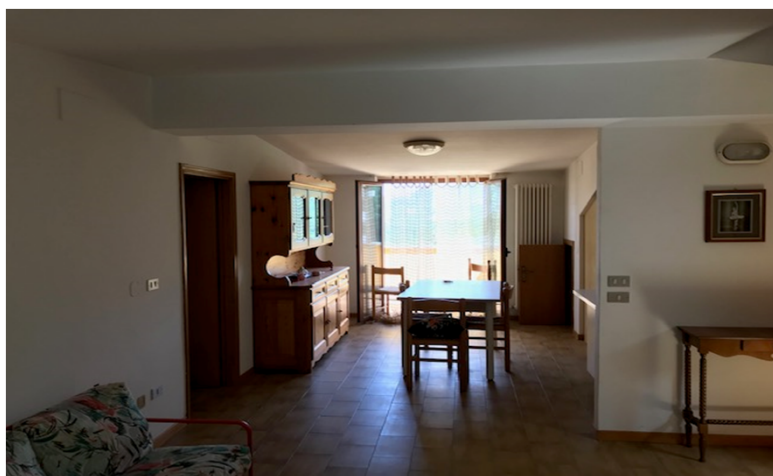

## Casole

Appartamento usato secondo piano

Abitazione **117 Mq** circa

3 camere, 1 bagno, cucina e salone

Soffitta **39 Mq** Circa

Portici e terrazzi **12 Mq** circa

Garage **18 Mq** circa

Stato di finitura: **Pronto all'uso**