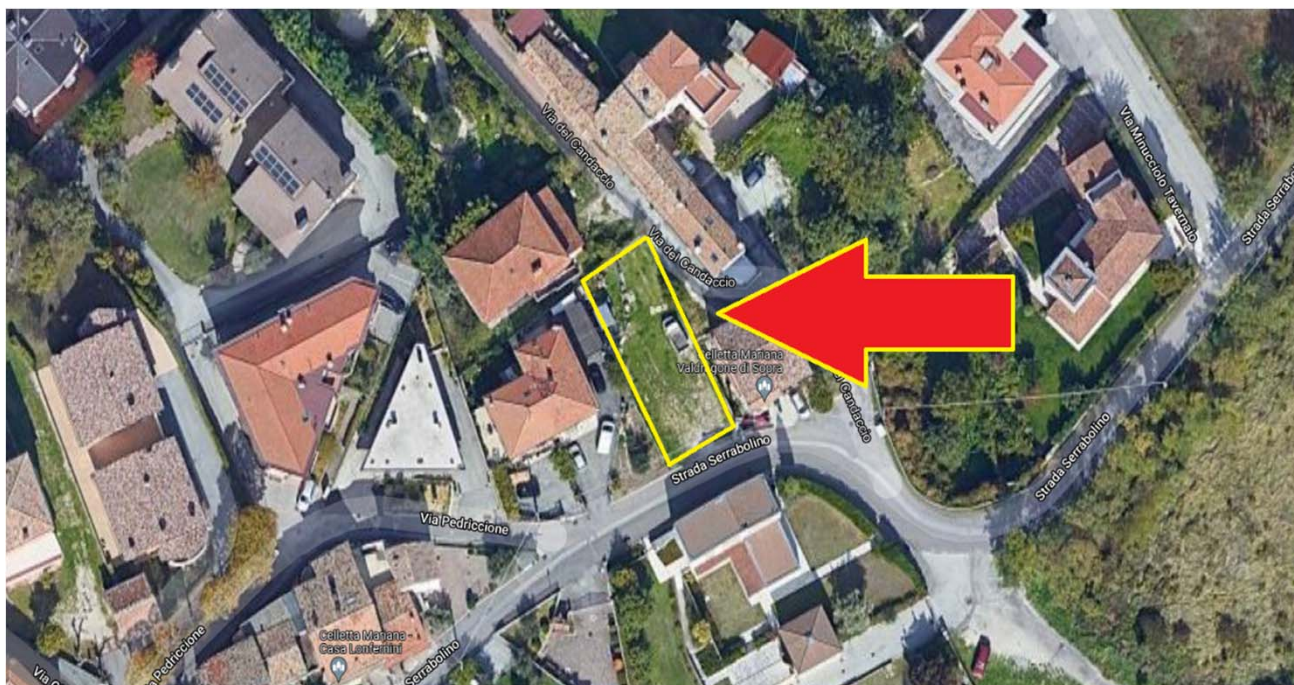

Terreno Valdragone di Sopra

Località **Borgo Maggiore**

Terreno di **Mq 390**

Caratteristiche lotto:

Comparto «F»

Classe 3

H. Max = 11 ml